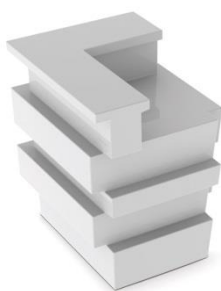

PEDRALI
DYNAMIC DESIGN

Tetris Bar

Dimensions : 145x 80xH110cm, plan de travail H68cm
Structure en polyéthylène blanc
Plateau de service, de travail et de rangement en inox
Usage : outdoor IP54

Bar avec éclairage à ampoules : CHF 1'350. –
Bar avec éclairage à LED RGB : CHF 1'750. –

Tetris Bar (sans plateaux inox)

Dimensions : 145x 80xH110cm, plan de travail H68cm
Structure en polyéthylène blanc
Usage : outdoor IP54

Bar avec éclairage à ampoules : CHF 830. –
Bar avec éclairage à LED RGB : CHF 950. –

Link pour contrôler 2 modules à LED : CHF 280.--

Tetris Angle de bar

Dimensions : 97x 90xH110cm, plan de travail H68cm
Structure en polyéthylène blanc
Usage : outdoor IP54

Bar avec éclairage à ampoules : CHF 700. –
Bar avec éclairage à LED RGB : CHF 800. –

Il n'existe pas de plateaux en inox pour les angles.