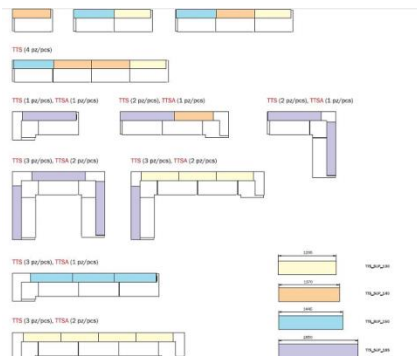

Tetris Angle de bar

Dimensions : 97x 90xH110cm, plan de travail H68cm
Structure en polyéthylène blanc
Usage : outdoor IP54

Bar avec éclairage à ampoules : CHF 700. –
Bar avec éclairage à LED RGB : CHF 800. –

Il n'existe pas de plateaux en inox pour les angles.