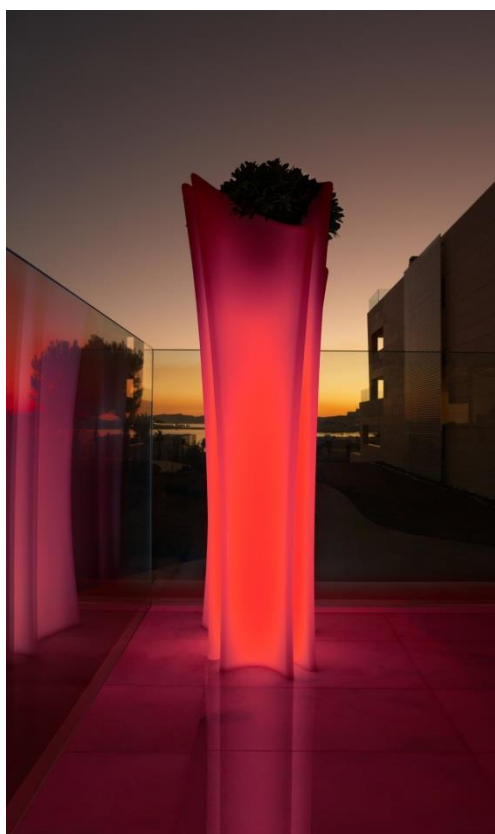

Pot Alma

Dimensions : LA50x PR47xHA140cm
Prix avec éclairage à LED blanches : CHF 580.--
Prix avec éclairage à LED RGB : CHF 790.--