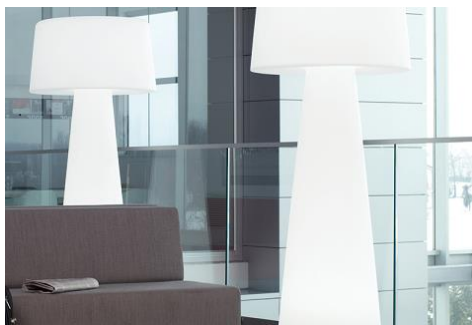

Time Out

Dimensions: Ø 80cm, H 190cm
Structure en polyéthylène blanc opale
Eclairage à LED
Usage : semi-outdoor IP44

Prix : CHF 750. --

Kit de fixation (embase) : CHF 70.--