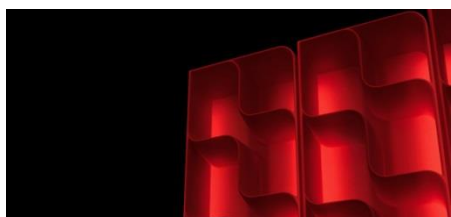

MYYOUR®

Baraonda

Élément de bar : LA 160 x PR 90 x HA 110cm
Élément d'angle : LA 90 x PR 90 x HA 110cm
Éclairage à LED RGBW, télécommande
Plateau de travail de profondeur 60cm
Matière PE anti-tâches et anti-UV
Branchement sur secteur 220V
Usage : Outdoor IP65

Prix :
Bar RGBW : CHF 1'750.--
Bar RGBW avec station cocktails : CHF 2'950. --
Angle RGBW : CHF 1'600.-- HT

Vendu séparément :
Contrôleur RGBW (5 modules max.) : CHF 590. --
Contrôleur DMX (5 modules max.) : CHF 550. --
Répétiteur (5 modules max.) : CHF 420. --
Étagère de profondeur 60cm : CHF 320. --
Kit roulettes : CHF 90.--
Télécommande supplémentaire : CHF 50. --

Autres options :
Frigidaires, rayonnages, évier, portillons
Profondeur du plateau de travail 30, 60 ou 90cm

Display Baraonda

LA 80 x PR 40 x HA 200cm
Éclairage à LED RGBW, télécommande
Branchement sur secteur 220V

Prix : CHF 1'280.--
Vendu séparément :
Contrôleur RGBW (5 modules max.) : CHF 590. --
Contrôleur DMX (5 modules max.) : CHF 550. --
Répétiteur (5 modules max.) : CHF 420. --
Télécommande : CHF 50. --