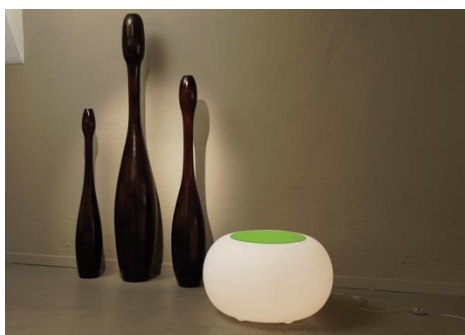

**Bubble Outdoor (N°15-02-01)**

Dimensions : Ø 68 / H41cm

Matériel : plastique ABS, revêtement PMMA mate, résistant UV

Eclairage : blanc, ampoule E27, 40W, 590Lm, durée de vie 1500h

Alimentation : 220V, câble 5m noir