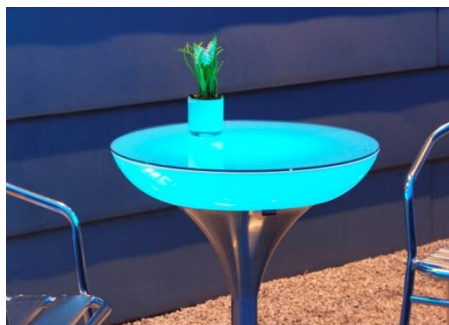

Lounge M 75 LED Accu. Outdoor (N°27-03-75)

Dimensions: Ø approx. 60 cm, H 75cm
Matériel : plastique ABS, revêtement PMMA brillant, résistant UV
Éclairage : LED RGB 4W MAX, télécommande
Batterie au Lithium, autonomie 10h max.
Usage : outdoor IP44, plateau en verre inclus

Prix : CHF 790. --