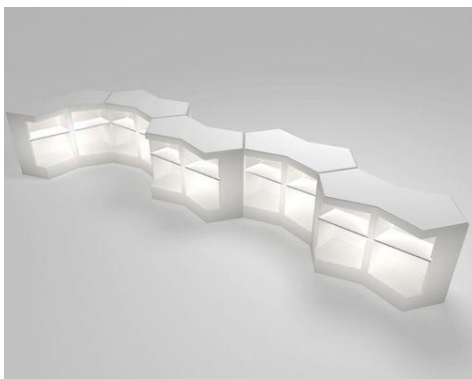

Time Out

Dimensions: Ø 80cm, H 190cm
Structure en polyéthylène blanc opale
Eclairage à LED
Usage : semi-outdoor IP44

Prix : CHF 750. --

Kit de fixation (embase) : CHF 70.--