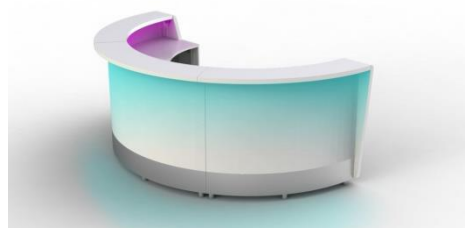

Prix : CHF 14'650. --

Autres configurations :

moree®**Association de BARS et de BUFFETS****BUFFET 86 (N°19-01-07)**

Dimensions : LA100xPR66xHA86cm
Intensité lumineuse : 500lm

Prix : CHF 1'450. --

**Buffet 110 Extension (N°19-01-08)**