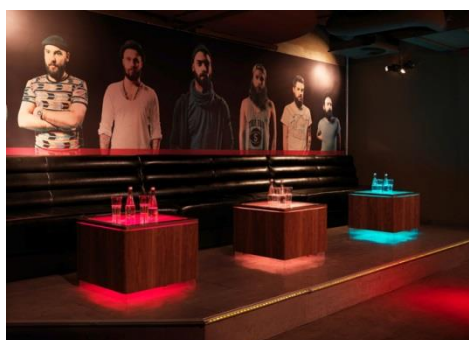

Ora LED Pro Accu (N°28-14-01)

Dimensions : 60x60xH45cm
Matériel : MDF placage noyer verni
Pied en plexi (à monter)
Eclairage : Multicolor RGB LED, max. 9W
Alimentation : 12V, 12Ah, autonomie 16h
4 programmes, couleurs individuelles, gradateur, blanc
Télécommande IR
Usage : indoor IP20
Plateau en verre inclus

Prix : CHF 950. --