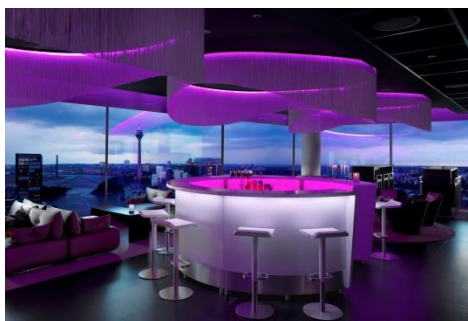

Prix : CHF 210.--

moree®**Bar & Buffet à LED System**

Matériel : Bois blanc satiné / Plexi opaque / aluminium anodisé
Eclairage : LED RGB + blanc sur la face avant ainsi que pour le plan de travail
Durée de vie des LED : 30'000h
Alimentation : câble 200V 4m
Usage : indoor IP20