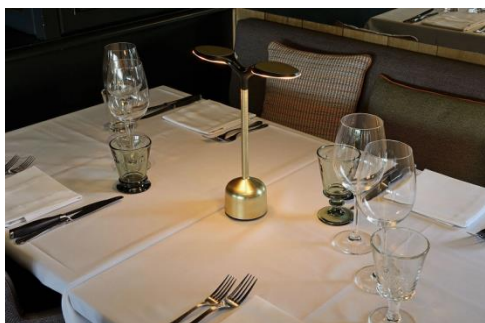

Télécommande incluse

Anti-éblouissement

Matériau en aluminium (pas de rouille, pas d'oxydation, pas de décoloration, haute protection UV)

Prix : CHF 195.-

CRU Collection

GRAND CRU

Principales caractéristiques :