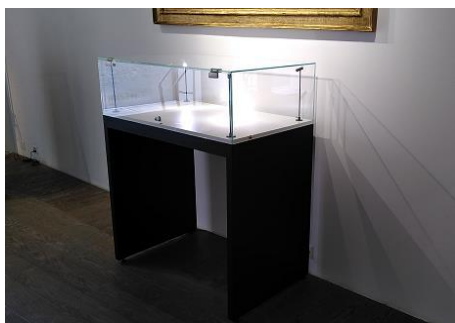

CATALOGUE 2023 Location de vitrines

Vitrines tables

VB121

Dim : 900 x 500 x H1200mm
2 pièce disponibles
CHF 580.--