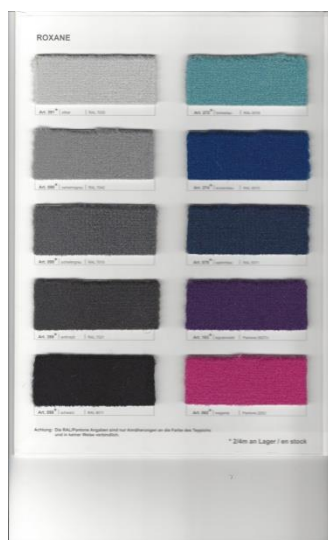

CATALOGUE 2023 Evénements

Moquette

ROXANE / PROMINENT Velours

ROXANE : Epaisseur 6mm / Poids total 1.200kg par m2 / Longueur 30m / Largeur 2/4m OF

PROMINENT : Epaisseur 7mm / Poids total 2.200kg par m2 / Longueur 30m / Largeur 4m OF

Comportement au feu CFL-S1 / Recyclable