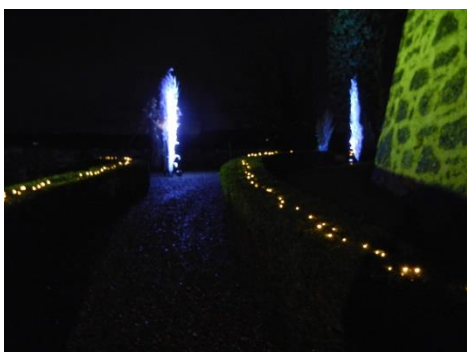

LED Easy String 100

Dimensions: L7.5mm
Éclairage : 100 led
Boitier et piles AAA inclus
Usage : outdoor IP68

18 pièces disponibles

Prix : CHF 20.-- pièce