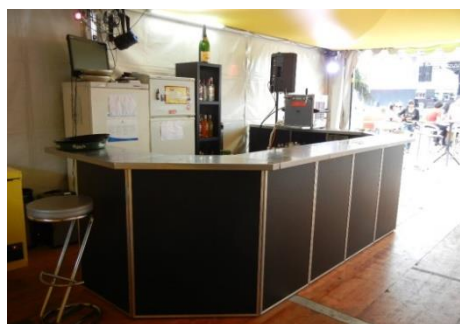

Prix : CHF 320.-- HT par bar  
 Prix : CHF 250.-- HT par angle de bar  
 Prix : CHF 430. – HT bar avec station cocktails

7 éléments de bars, 1 station à cocktails  
 et 4 angles disponibles  
 Option : Contrôleur DMX : CHF 120.-- HT

#### **Bar à Cocktails modulable circulaire**

Comptoir en inox  
Devanture noire  
LA3.10m x PR3.10m, HA. 110cm  
CHF 1'400.--

Equipement au choix :  
Cocktail station, bac à glace et support à bouteilles  
Evier avec robinet, pompe à eau  
Container