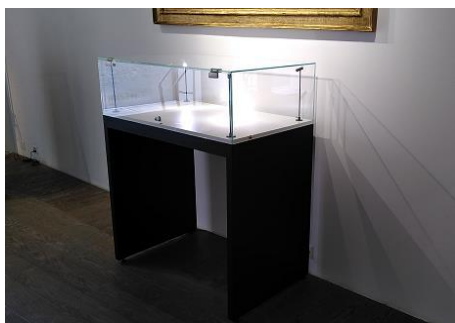

Vitrines totems

Vitrine VH243

Dimensions : 420 x 420 x H1660mm
Dimensions du verre : 270x270xH390mm
Hauteur d'exposition : 380mm
Surface d'exposition : 230x230mm
avec revêtement en velours taupe : 230x230mm
Plateau tournant diam. 200mm
Eclairage : 16 led blanches, rétroéclairage
Miroir réfléchissant au sommet
Système d'ouverture électronique
6 pièces disponibles
Prix : CHF 620. --

CATALOGUE 2023 **Location de vitrines**

Vitrines totems

VH253

Dim : 450 x 450 x H1600mm
Hauteur d'expo 410mm
Surface d'expo : 380x380mm
Plateau inférieur coulissant
1 pièce disponible
CHF 420. --

VB119

Dim : 500 x 500 x H1400mm
Hauteur d'exposition : 465mm
2 spots led ou halogène sur tige chromée
4 pièces disponibles
CHF 450. --

CATALOGUE 2023 **Location de vitrines**

Vitrines tables

VB121

Dim : 900 x 500 x H1200mm
2 pièce disponibles
CHF 580.--

VB122

Dim : 1020 x 620 x H1300mm
2 pièce disponibles
CHF 640.--

VB111

Dim : 1020 x 52x H1010mm
Hauteur d'exposition : 270mm
Structure aluminium anodisé gris
Surface d'exposition blanc : 97x47mm
Portes arrières coulissantes avec serrure
2 spots 5W
1 pièce disponible
CHF 340.--

CATALOGUE 2023 Location de vitrines**Vitrines tables****VB440**

Dim : 900 x 450 x H900mm
Structure en profil aluminium noir
Verre trempé
Portes coulissantes avec serrure
4 spots LED latéraux
4 pieds réglables