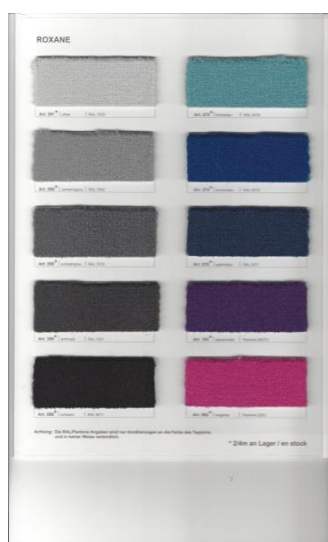

CATALOGUE 2023 Evénements

Moquette

ROXANE / PROMINENT Velours

ROXANE : Epaisseur 6mm / Poids total 1.200kg par m2 / Longueur 30m / Largeur 2/4m OF

PROMINENT : Epaisseur 7mm / Poids total 2.200kg par m2 / Longueur 30m / Largeur 4m OF

Comportement au feu CFL-S1 / Recyclable