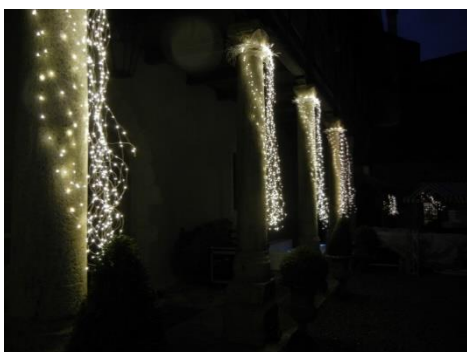

CATALOGUE 2023 **Evénements**

Lampes et éclairage

Suspension Angel Hair 600

Dimensions: H3m
Eclairage : 600 led blanc froid
Câble électrique gris 2.50m
Usage : outdoor IP68

5 pièces disponibles

Prix : CHF 50.-- pièce