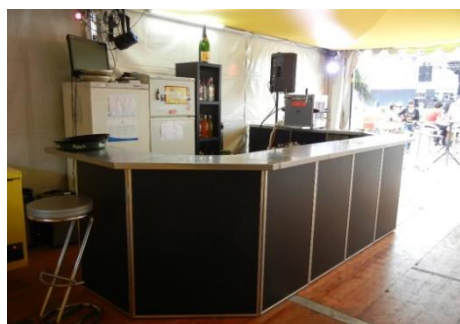

CATALOGUE 2023 **Evénements**

Bars

Bar à Cocktails modulable circulaire

Comptoir en inox
Devanture noire
LA3.10m x PR3.10m, HA. 110cm
CHF 1'400.--

Equipement au choix :
Cocktail station, bac à glace et support à bouteilles
Evier avec robinet, pompe à eau
Container

Bar à cocktails de 3m avec retours

CHF 650.--

Bar à Cocktails de 2m

CHF 450.--