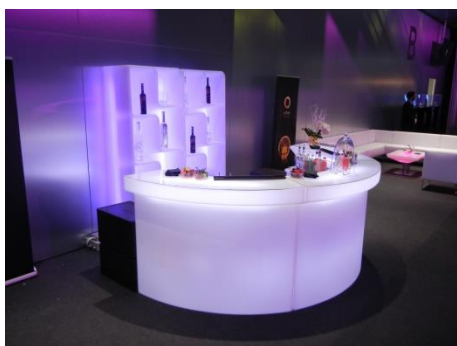

Bario Bar arrondi

Dimensions : 150 / 60 / H110/90cm
Plateau de service en plexi transparent
Eclairage à LED RGBW, télécommande
Utilisation : outdoor IP67
3 pièces disponibles

CHF 240.– par élément de bar

Ici 3 éléments de bar formant un demi-cercle