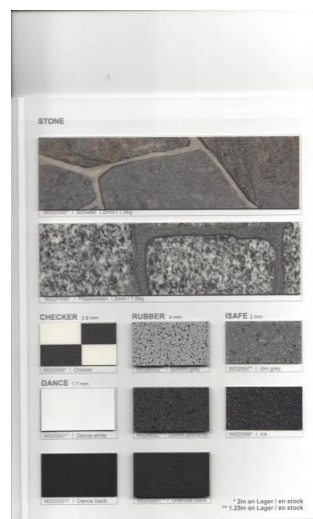

CATALOGUE 2023 Evénements

Moquette

PVC

COLORS DELUXE : Epaisseur 2.8mm / Poids total 1.750kg par m2 / Longueur 30m / Largeur 2m OF
COLORS : Epaisseur 2mm / Poids total 1.500kg par m2 / Longueur 30m / Largeur 2m OF
RUBBER Gomme : Epaisseur 4mm / Poids total 5.440kg par m2 / Longueur 10m / Largeur 1.25m OF
RUBBER Granulé : Epaisseur 4mm / Poids total 3.920kg par m2 / Longueur 15m / Largeur 1.25m OF
ISAFE : Epaisseur 2mm / Poids total 2.850kg par m2 / Longueur 20m / Largeur 2m OF
DANCE : Epaisseur 1.7mm / Poids total 2.1250kg par m2 / Longueur 20m / Largeur 2m OF
CHECKER : Epaisseur 2.8mm / Poids total 1.700kg par m2 / Longueur 30m / Largeur 2m OF
Comportement au feu CFL / Sauf RUBBER B2 et ISAFE BFL
Recyclable

FOTOPRINT

VELOURS 400gr : Latex haute densité / Epaisseur 5mm / Poids total 1.450kg par m2
VELOURS 600gr : Latex haute densité / Epaisseur 6mm / Poids total 1.650kg par m2
VELOURS 600gr : Actionback / Epaisseur 7mm / Poids total 1.700kg par m2
FRISE 800gr : Actionback / Epaisseur 8mm / Poids total 2.000kg par m2
FRISE 1000gr : Actionback / Epaisseur 8mm / Poids total 2.100kg par m2
FRISE 1200gr : Actionback / Epaisseur 9mm / Poids total 2.300kg par m2

Impression minimum > 2m2
Largeur des rouleaux : maximum 2m
Comportement au feu Bfl-s1 B1/Q1
Recyclable