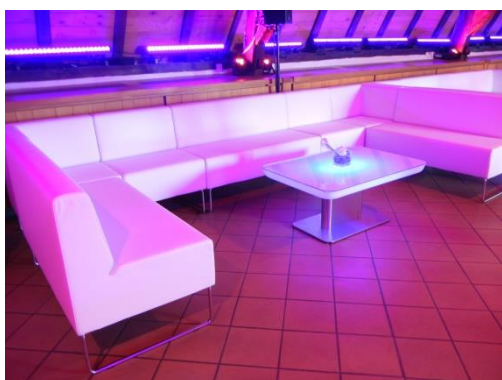

CATALOGUE 2023 **Evénements**

Assises

Host

Système modulable idéal pour stands, lounge et repas.
Assise et dossier rembourrés, similicuir blanc, non-feu
Structure en tube d'acier chromé, crochets de liaison

20 chauffeuses 2 places : CHF 150.-- pièce
Dimensions : 120x62xH78cm - Hauteur assise : 45cm

18 chauffeuses individuelles : CHF 85.-- pièce
Dimensions : 62x62xH78cm - Hauteur assise : 45cm

12 angles de chauffeuse 90° : CHF 80.-- pièce
Dimensions : 62x62xH78cm - Hauteur assise : 45cm

Fauteuil Galaxy

Assise rembourrée grise, non-feu, pivotant
Dim : LA 72 / PR 77 / HA 65cm / HA assise 41.5cm
12 pièces disponibles
CHF 80.-- pièce