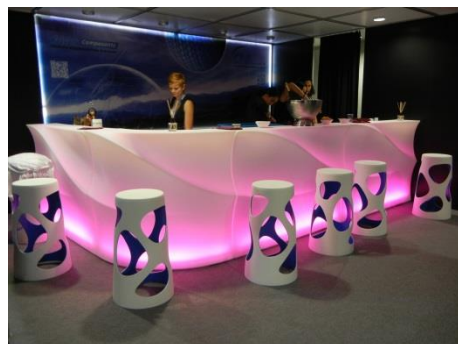

Option : écrioire droit, porte-gobelet : CHF 10.- pièce

Chaises de conférence

Prix sur demande

CATALOGUE 2023 **Evénements**

Assises

Tabouret de bar Ed

Dimensions : LA35xPR38cm
Hauteur réglable 55 à 81cm, Assise : 52 à 77cm
Pivotant
Couleurs : Blanc / inox brossé
36 pièces disponibles
CHF 50.-- pièce