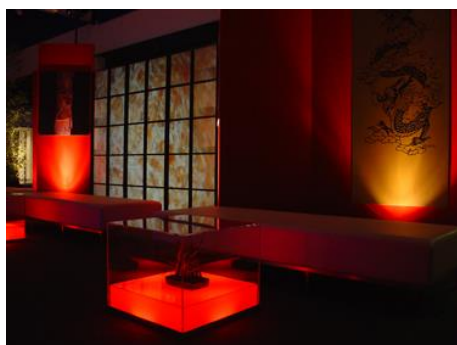

CHF 200.– pièce

CATALOGUE 2023 **Evénements**

Tables et mobilier lumineux

Table basse Visualcube

LED Multicolor
Dimensions :62x62xH52cm
Hauteur d'exposition : 38cm
Batteries, 50h d'autonomie
10 pièces disponibles
CHF 160.-- pièce