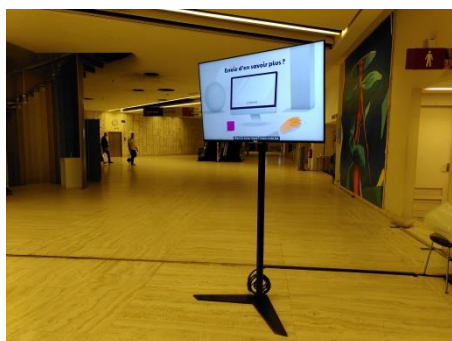

Ecran sur pied 55"

Prix sur demande