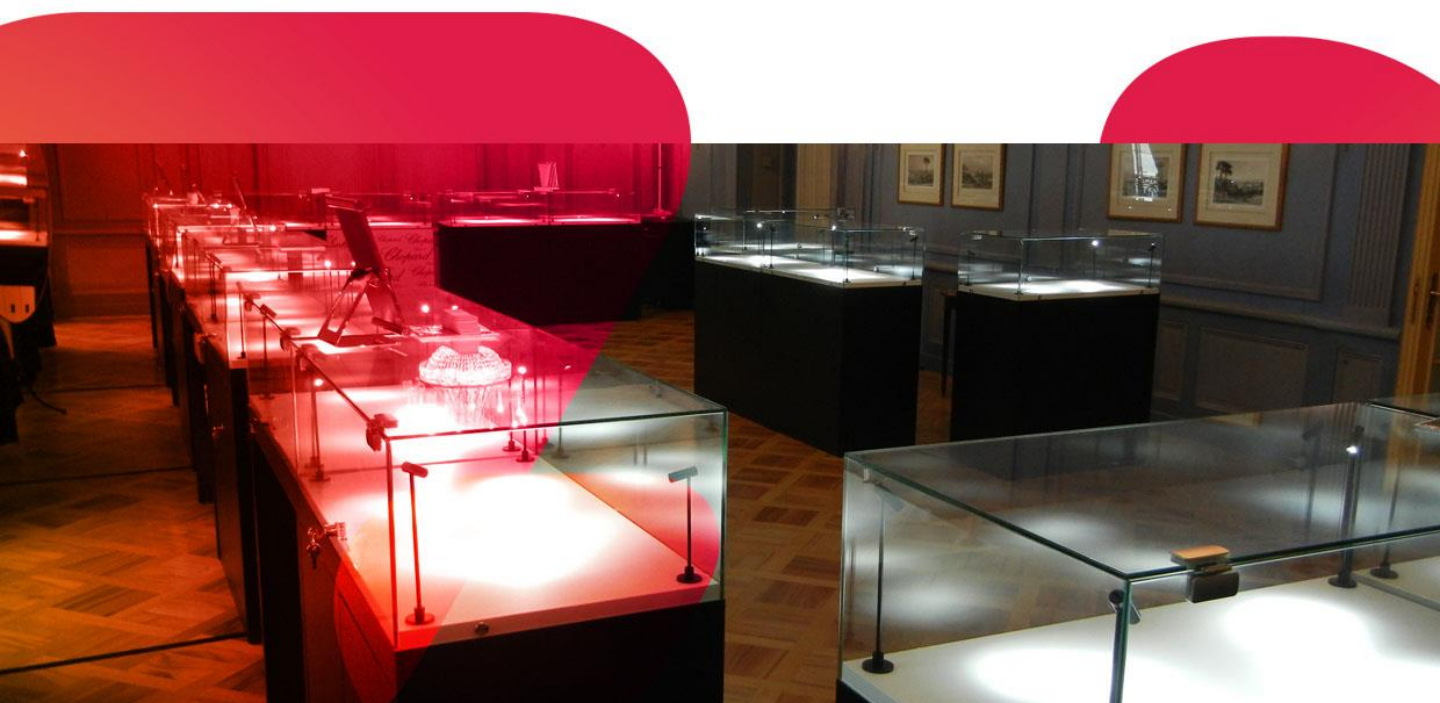

Luminance[®]

expos events design

Vermietung und Verkauf von vitrinen Katalog

2023

Vitrines totems	2
Vitrines tables	6
Vitrines comptoirs	8
Vitrines armoires	11

CATALOGUE 2023 **Location de vitrines**

LUMINANCE est un fournisseur de vitrines en location et vente, ainsi que des présentoirs, comptoirs de service et autres meubles pour une grande variété d'applications à l'industrie des salons d'expositions et congrès de Suisse romande.