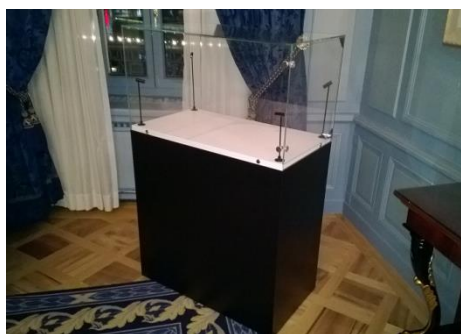

CATALOGUE 2023 **Location de vitrines**

Vitrines tables

VB440

Dim : 900 x 450 x H900mm
Structure en profil aluminium noir
Verre trempé
Portes coulissantes avec serrure
4 spots LED latéraux
4 pieds réglables

CHF 350. --

VB441

Dim : 900 x 450 x H900mm
Structure en profil aluminium anodisé argent
Verre trempé
Portes coulissantes avec serrure
4 spots LED latéraux
4 pieds réglables

CHF 350. --

CATALOGUE 2023 **Location de vitrines**

Vitrines comptoirs

VB126

Dim : 900 x 500 x H1200mm
Hauteur d'exposition : 270mm
10 pièces disponibles
CHF 580.--

VB144

Dim : 900 x 500 x H1400mm
Cloche en verre : H 465mm
3 pièces disponibles
CHF 650.--

VB161