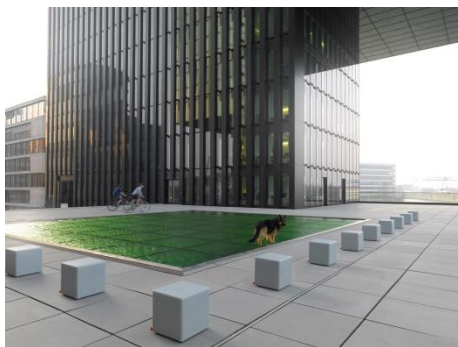

Prix : CHF 240. --

**moree®****Cube Granite Outdoor (N°06-06-02)**

Dimensions : 44 / 44 / H45cm

Matériel : PE mat finition granite, gris, résistant UV

Eclairage : 1x max. 40W, E27

Usage : outdoor IP44, câble 5m noir