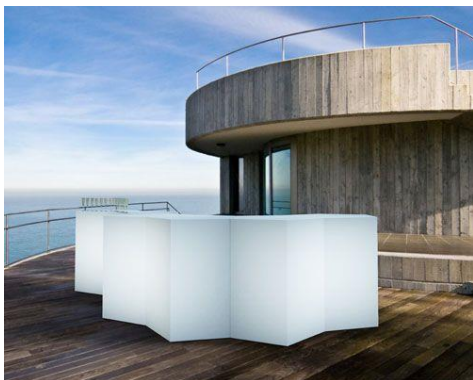

PEDRALI
DYNAMIC DESIGN

Comptoir Iceberg

Dimensions : 160x 80xH101cm
2 espaces de stockage : sup. H29cm et inf. H40cm
Structure en polyéthylène blanc
Plateau supérieur en méthacrylate blanc 8mm
Couple de plateaux inférieurs en acier époxy blanc 18mm
Eclairage : Ampoules E27 blanc
Usage : outdoor IP54

Prix : CHF 1'190. --