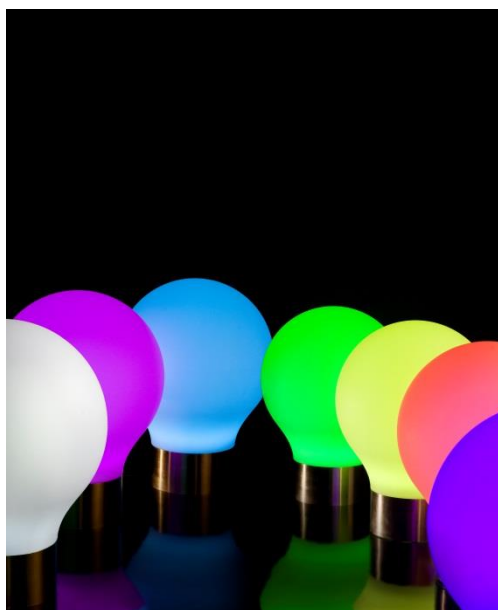

VONDOM®

The Second Light

Dimensions : Ø38xHA50cm
Prix avec éclairage à LED blanches : CHF 310.--
Prix avec éclairage à LED RGB : CHF 530.--

Dimensions : Ø75xHA100cm
Prix avec éclairage à LED blanches : CHF 630.--
Prix avec éclairage à LED RGB : CHF 840.--

Kit de suspension : CHF 70.--