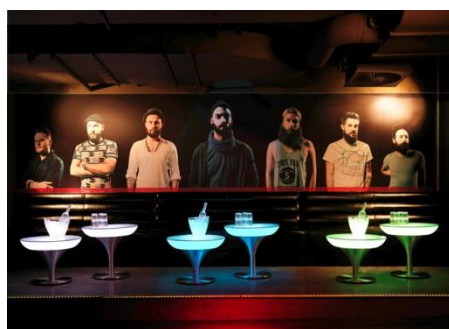

Prix : CHF 960.--

**Lounge M 45 Outdoor (N°27-07-45)**

Dimensions: Ø approx. 60 cm, H 45cm  
 Matériel : plastique ABS, revêtement PMMA brillant, résistant UV  
 Eclairage : blanc, ampoule éco. E27, max. 12W  
 Alimentation : 220V, câble 3.8m noir, commande manuelle  
 Usage : indoor IP44, plateau en verre Sécurité inclus