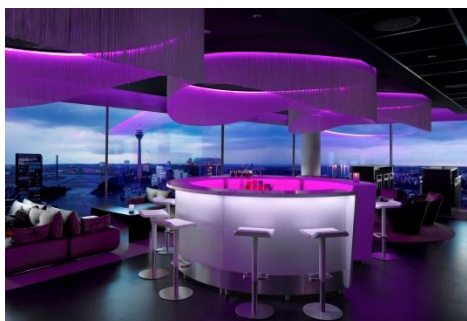

Prix : CHF 210.--

**moree®****Bar & Buffet à LED System**

Matériel : Bois blanc satiné / Plexi opaque / aluminium anodisé  
Eclairage : LED RGB + blanc sur la face avant ainsi que pour le plan de travail  
Durée de vie des LED : 30'000h  
Alimentation : câble 200V 4m  
Usage : indoor IP20