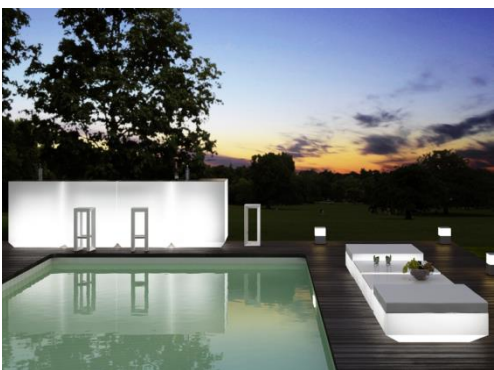

Bar Vela

Dimensions : LA100xPR55xHA115cm
Prix avec éclairage à ampoules : CHF 1'450.--
Prix avec éclairage à LED RGB : CHF 1'650.--
Prix avec éclairage à LED RGB DMX : CHF 1'740.--

Angle de bar Vela

Dimensions : LA100xPR100xHA115cm
Prix avec éclairage à ampoules : CHF 1'850.--
Prix avec éclairage à LED RGB : CHF 2'250.--
Prix avec éclairage à LED RGB DMX : CHF 2'390.--