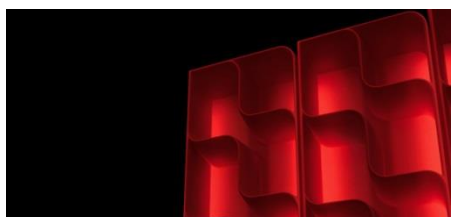

MYYOUR®

Baraonda

Élément de bar : LA 160 x PR 90 x HA 110cm
Élément d'angle : LA 90 x PR 90 x HA 110cm
Eclairage à LED RGBW, télécommande
Plateau de travail de profondeur 60cm
Matière PE anti-tâches et anti-UV
Branchement sur secteur 220V
Usage : Outdoor IP65

Prix :
Bar RGBW : CHF 1'750.--
Bar RGBW avec station cocktails : CHF 2'950. --
Angle RGBW : CHF 1'600.-- HT

Vendu séparément :
Contrôleur RGBW (5 modules max.) : CHF 590. --
Contrôleur DMX (5 modules max.) : CHF 550. --
Répétiteur (5 modules max.) : CHF 420. --
Etagère de profondeur 60cm : CHF 320. --
Kit roulettes : CHF 90.--
Télécommande supplémentaire : CHF 50. --

Autres options :
Frigidaires, rayonnages, évier, portillons
Profondeur du plateau de travail 30, 60 ou 90cm

Display Baraonda

LA 80 x PR 40 x HA 200cm
Eclairage à LED RGBW, télécommande
Branchement sur secteur 220V

Prix : CHF 1'280.--
Vendu séparément :
Contrôleur RGBW (5 modules max.) : CHF 590. --
Contrôleur DMX (5 modules max.) : CHF 550. --
Répétiteur (5 modules max.) : CHF 420. --
Télécommande : CHF 50. --