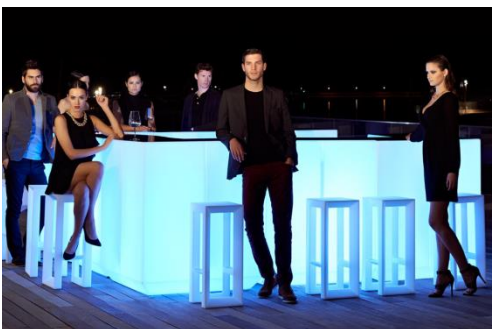

Plateau de service en inox, option plateau en verre trempé
2 étagères de rangement
Kit roulettes avec frein
Structure en polyéthylène blanc, résistant aux chocs et aux UV
Branchement sur secteur 220V
Usage : outdoor IP65
Télécommande IR

Options :
Contrôleur Pro XLD MDX Wireless : CHF 130. --
Contrôleur Home WIFI DMX Wireless : 240. --
Batterie : CHF 240. --
Pack Sound Bluetooth 150W : CHF 740. --