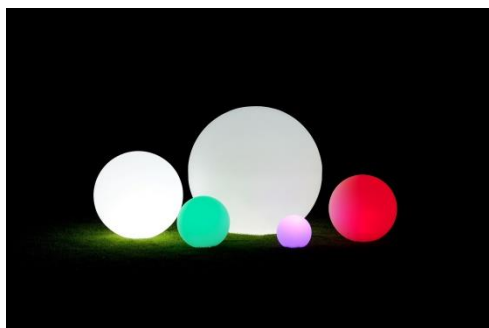

Baloia

A poser sur le sol, ou à suspendre

Matériel : plastique PE, UV résistant

Alimentation : Câble électrique sur secteur 100-240V

Eclairage : Ampoule blanche froid ou chaud, ou ampoule RGB télécommande, (ou Power LED blanche froid ou chaud pour les modèles Baloia 80 et 120)

Usage : outdoor IP65, CE, recyclable

Prix : (A poser sur le sol)

Baloia 30cm : CHF 170.-- / Baloia 45cm : CHF 190.--
Baloia 60cm : CHF 360.-- / Baloia 80cm : CHF 440.--
Baloia 120cm : CHF 690.--

Floor Base : CHF 24.--

Prix : (A suspendre)

Baloia Hanging 30 : CHF 255.-- / Baloia Hanging 45 : CHF 275.--
Baloia Hanging 60 : CHF 445.-- / Baloia Hanging 80 : CHF 520.--
Baloia Hanging 120 : CHF 770.--

Rango (Stèles)

Matériel : plastique PE, UV résistant

Alimentation : Câble électrique sur secteur 100-240V

Eclairage E27 : Ampoule blanche, ou ampoule RGB télécommande

Usage : outdoor IP65, CE, recyclable

Prix :

Rango 40 : Ø 40cm / H53cm : CHF 405.--
Rango 49 : Ø 49cm / H70cm : CHF 430.--
Rango 55 : Ø 55cm / H89cm : CHF 475.--

Ympari (Pots)

Matériel : plastique PE, UV résistant

Alimentation : Câble électrique sur secteur 100-240V

Eclairage E27 : Ampoule blanche, ou ampoule RGB télécommande

Usage : outdoor IP65, CE, recyclable

Prix :

Rango 40 : Ø 40cm / H80cm : CHF 460.--
Rango 50 : Ø 50cm / H100cm : CHF 540.--
Rango 61 : Ø 61cm / H119cm : CHF 600.--