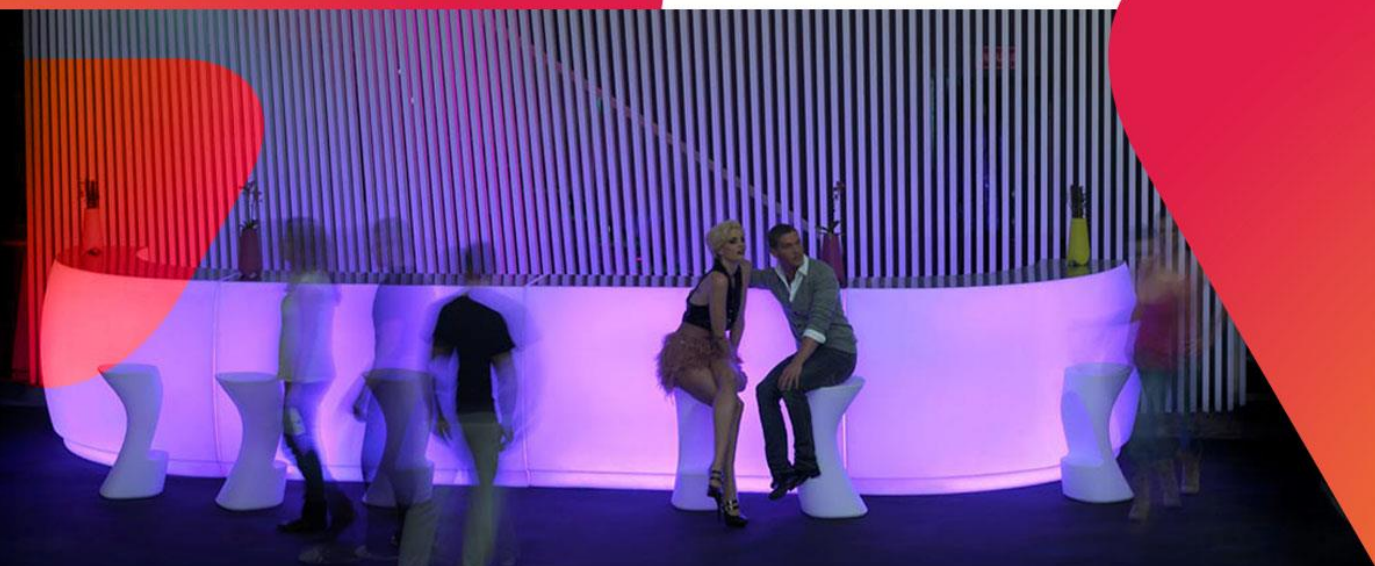

moree®

<https://www.moree.de/fr/>

VONDOM®

<https://www.vondom.com/>

SLIDE®

<https://slidedesign.it/fr>

PEDRALI
DYNAMIC DESIGN

<https://www.pedrali.com/fr-fr>

SERRALUNGA

<https://serralunga.com/en-ch>

MYYOUR®

<https://myyour.eu/prodotti/frames/>

EXTREMIS

<https://www.extremis.com/fr/>

IMAGILIGHTS®

<https://www.imagilight.com/fr>