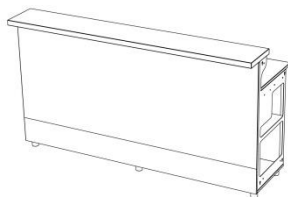

LED BAR Straight 2 (N°19-01-02)

Dimensions : LA200xPR70xHA110cm
Intensité lumineuse : 2000lm

Prix : CHF 2'890.--