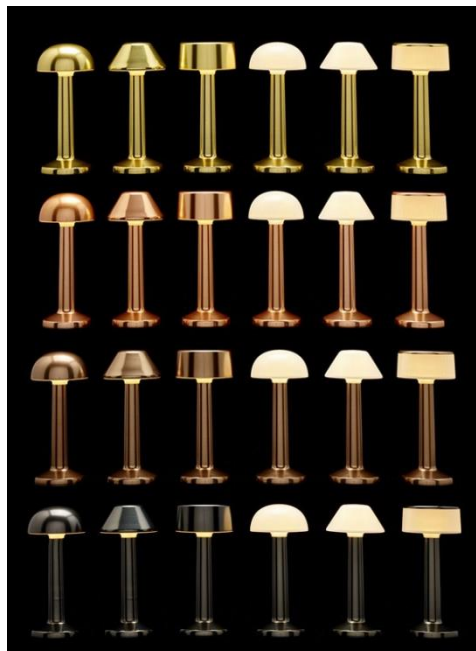

Réf. 043

Vendu séparément pour les Collections TEBUR et DJOBIE

Prix : CHF 12.--

**Deux matières d'abat-jours : Metal ou Opal translucide**  
**Trois formes d'abat-jours : Boule, Pointe ou Cylindre**  
**8 coloris : Or, Cuivre, Bronze, Lave, Vert nautique, Blanc, Noir et Sable**  
**Abat-jours, LED, pieds interchangeables**  
**Soit 48 combinaisons possibles**