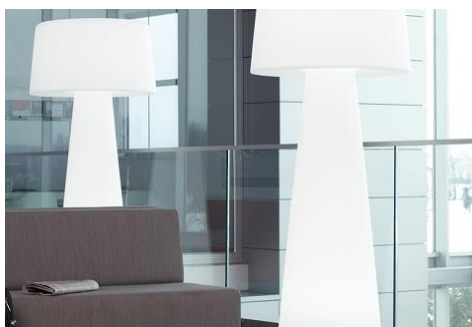

Time Out

Dimensions: Ø 80cm, H 190cm
Structure en polyéthylène blanc opale
Eclairage à LED
Usage : semi-outdoor IP44

Prix : CHF 750. --

Kit de fixation (embase) : CHF 70.--