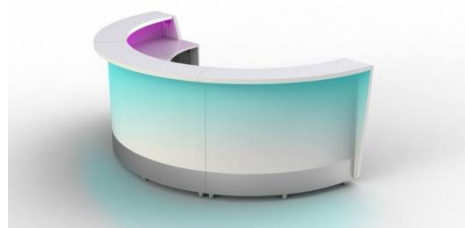

Prix : CHF 14'650. --

**Autres configurations :**

**moree®****Association de BARS et de BUFFETS****BUFFET 86 (N°19-01-07)**

Dimensions : LA100xPR66xHA86cm  
Intensité lumineuse : 500lm

Prix : CHF 1'450. --