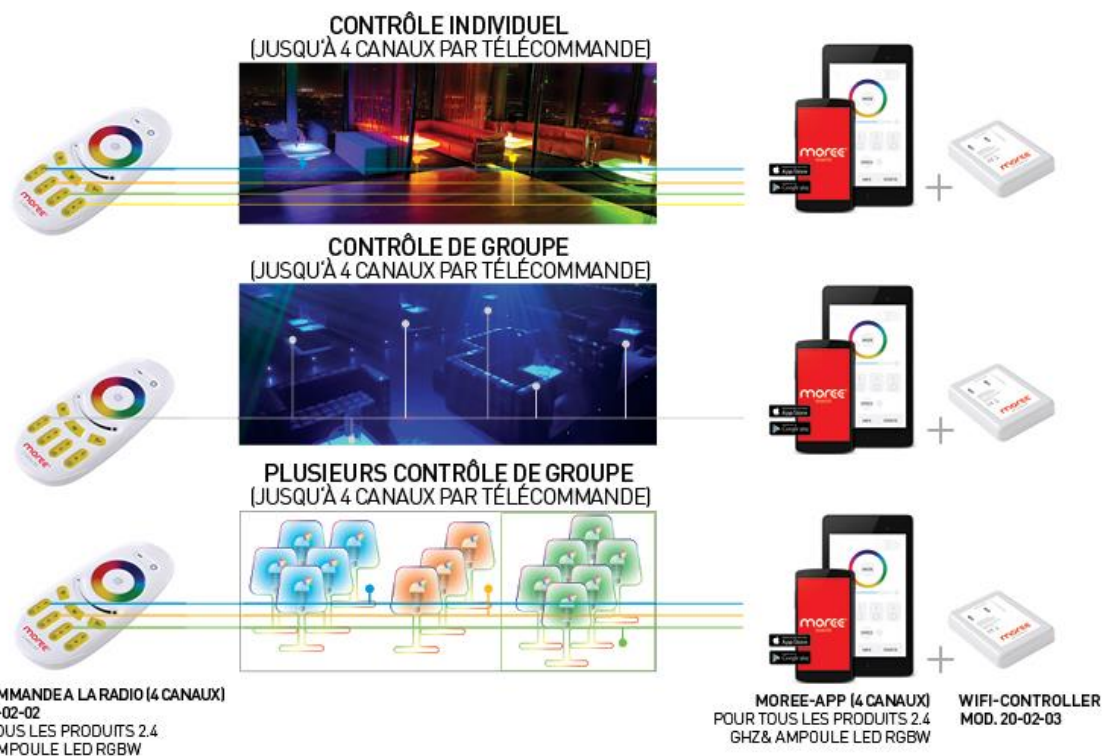

TÉLÉCOMMANDE & L'APPLICATION MOBILE