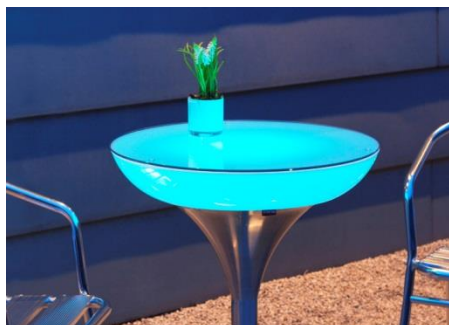

Lounge M 75 LED Accu. Outdoor (N°27-03-75)

Dimensions: Ø approx. 60 cm, H 75cm
Matériel : plastique ABS, revêtement PMMA brillant, résistant UV
Eclairage : LED RGB 4W MAX, télécommande
Batterie au Lithium, autonomie 10h max.
Usage : outdoor IP44, plateau en verre inclus

Prix : CHF 790. --