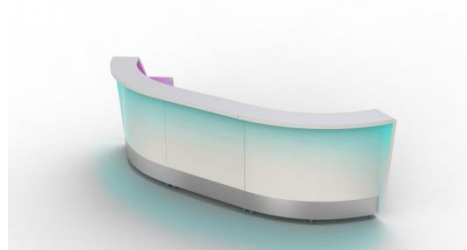

Prix : CHF 14'650. --

**Autres configurations :**

**moree®****Association de BARS et de BUFFETS****BUFFET 86 (N°19-01-07)**

Dimensions : LA100xPR66xHA86cm  
Intensité lumineuse : 500lm

Prix : CHF 1'450. --