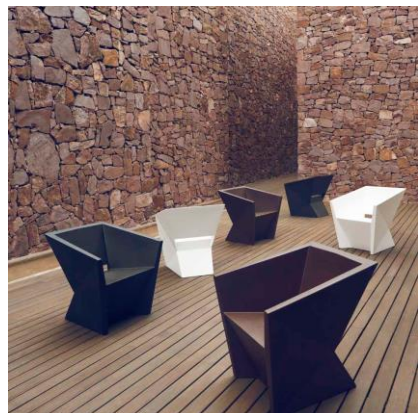

VONDOM®

Faz

Fauteuil :

Dimensions : LA120x PR100xHA70cm

Prix avec éclairage à ampoules : CHF 770.--

Prix avec éclairage à LED RGB : CHF 910.--

Module gauche :

Dimensions : LA121x PR100xHA70cm

Prix avec éclairage à ampoules : CHF 770.--

Prix avec éclairage à LED RGB : CHF 910.--

Module droit :

Dimensions : LA121x PR100xHA70cm

Prix avec éclairage à ampoules : CHF 770.--

Prix avec éclairage à LED RGB : CHF 910.--

Module central :

Dimensions : LA90x PR100xHA70cm

Prix avec éclairage à ampoules : CHF 690.--

Prix avec éclairage à LED RGB : CHF 830.--

Module d'angle 90° :

Dimensions : LA100x PR100xHA70cm

Prix avec éclairage à ampoules : CHF 770.--

Prix avec éclairage à LED RGB : CHF 910.--

Module d'angle 45° :

Dimensions : LA120x PR100xHA70cm

Prix avec éclairage à ampoules : CHF 690.--

Prix avec éclairage à LED RGB : CHF 830.--

Table basse :

Dimensions : LA100x PR70xHA32cm

Prix avec éclairage à ampoules : CHF 470.--

Prix avec éclairage à LED RGB : CHF 610.--

Chaise :

Dimensions : LA72x PR65xHA75cm

Prix avec éclairage à ampoules : CHF 330.--

Prix avec éclairage à LED RGB : CHF 470.--

Collection Faz complète sur www.vondom.com