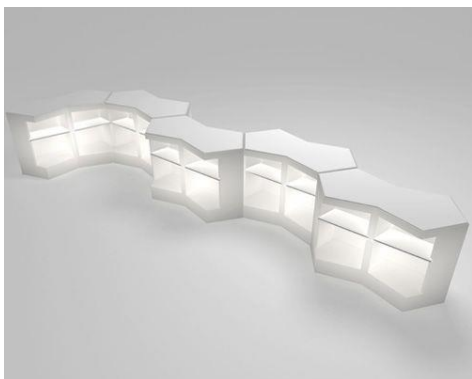

Prix : CHF 1'190. --

**Time Out**

Dimensions: Ø 80cm, H 190cm  
 Structure en polyéthylène blanc opale  
 Eclairage à LED  
 Usage : semi-outdoor IP44

Prix : CHF 750. --

Kit de fixation (embase) : CHF 70.--