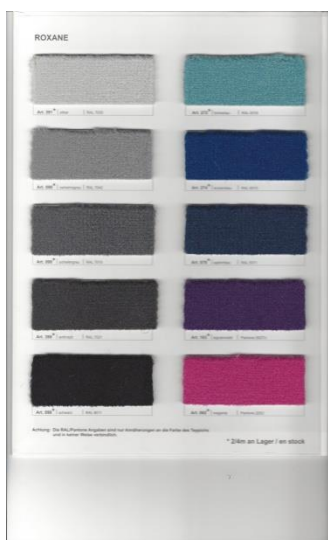

CATALOGUE 2023 Evénements

Moquette

ROXANE / PROMINENT Velours

ROXANE : Epaisseur 6mm / Poids total 1.200kg par m2 / Longueur 30m / Largeur 2/4m OF

PROMINENT : Epaisseur 7mm / Poids total 2.200kg par m2 / Longueur 30m / Largeur 4m OF

Comportement au feu CFL-S1 / Recyclable