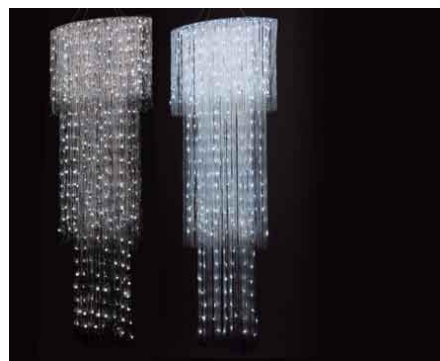

Lustre à perles LED

Hauteur 2.5m
Largeur 90cm max
684 LED
Câbles
LED blanc froid
2 pièces disponibles

Prix : CHF 240.-- pièce