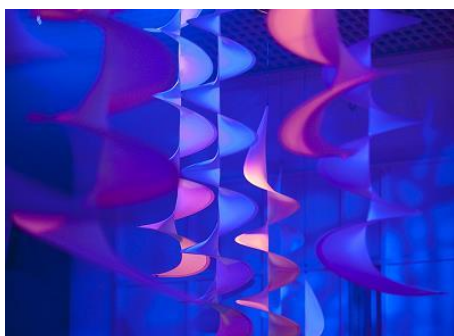

Pour plus de choix, veuillez vous rendre sur notre site internet luminance.ch et consultez le catalogue:

Location de structures gonflables lumineuses

Suspensions CURL

Tissu stretch blanc structuré
Ø 70cm
6 Curl hauteur 5m : CHF 90.-- pièce
6 Curl hauteur 2.5m : CHF 70.-- pièce