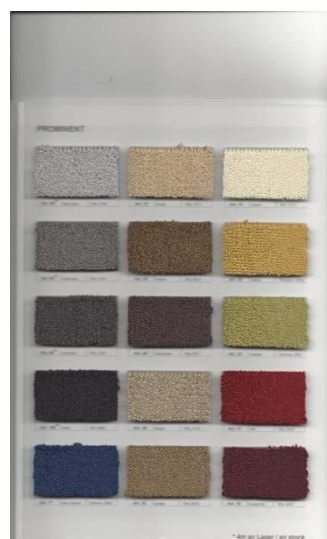

CATALOGUE 2023 Evénements

Moquette

ROXANE / PROMINENT Velours

ROXANE : Epaisseur 6mm / Poids total 1.200kg par m2 / Longueur 30m / Largeur 2/4m OF

PROMINENT : Epaisseur 7mm / Poids total 2.200kg par m2 / Longueur 30m / Largeur 4m OF

Comportement au feu CFL-S1 / Recyclable