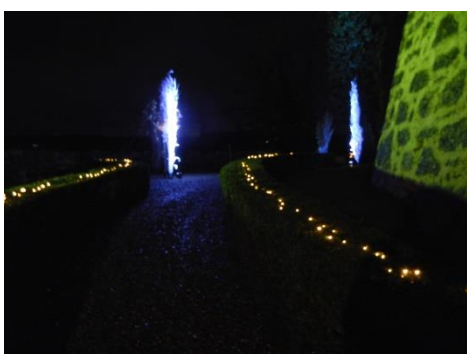

LED Easy String 100

Dimensions: L7.5mm
Eclairage : 100 led
Boitier et piles AAA inclus
Usage : outdoor IP68

18 pièces disponibles

Prix : CHF 20.-- pièce

Guirlande à LED

10 ampoules à led Nostalgie par guirlande
Longueur 3m + 3 de câble blanc
Possibilité de brancher jusqu'à 10 guirlandes en série
Quantité disponible : 20 guirlandes
CHF 25.-- HT / guirlande