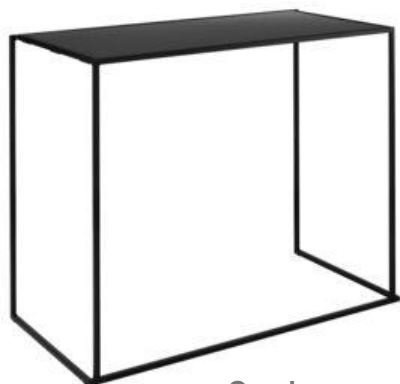

Quadrum
LA140 PR70 HA108
Noir ou blanc