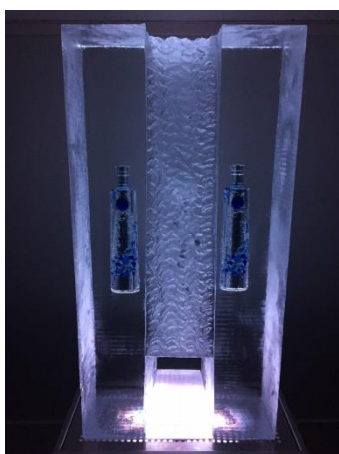

Prix de location : CHF 140.- HT pièce

Party IceCube lumineux

Dimensions : 150 x 50 x 50cm
Plateau de service inox
Éclairage bleu

Prix de location : CHF 180.- HT

Vasque à Champagne

Dimensions : 63.79 / 27.3 / H29.2cm
Matériel : plastique PE, UV résistant
Batterie : 3.7V Li-Polymer - 4000mAh
Temps de charge : max 12h, durée d'éclairage 14 à 60h.
24 couleurs fixes, 160'000 Colormix, 2 modes bougie, 4 niveaux d'intensité, télécommande. Usage : outdoor IP68, CE, recyclable
3 pièces disponibles

Ice Cooler avec incrustations

Display en inox avec bac d'eau et éclairage à LED
Dimensions : H 170cm

Prix : CHF 1'600.- HT

Prix avec logo : 1'900.-- HT

Double Ice Cooler avec logo

Bac plexi et barre de LED RGBW 1m
Dimensions : L 1m / H env.85cm