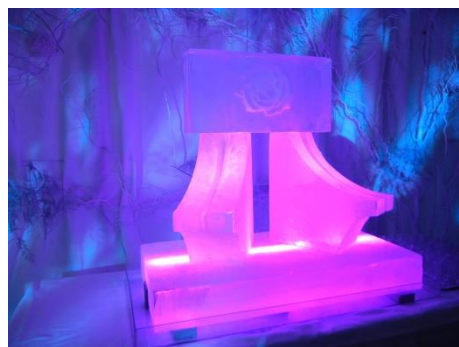

CHF 20. -- HT jour supplémentaire

CATALOGUE 2023 **Glaçons et glace pilée**

Accessoires lumineux

Cooler 80

Dimensions : H 89cm / diam. 46cm
Seau à bouteille
Éclairage à LED 13W RGBW, télécommande
Batteries rechargeables, autonomie 25h
IP20
2 pièces disponibles

Prix de location : CHF 140.- HT pièce

Party IceCube lumineux

Dimensions : 150 x 50 x 50cm
Plateau de service inox
Éclairage bleu

Prix de location : CHF 180.- HT

Vasque à Champagne

Dimensions : 63.79 / 27.3 / H29.2cm
Matériel : plastique PE, UV résistant
Batterie : 3.7V Li-Polymer - 4000mAh
Temps de charge : max 12h, durée d'éclairage 14 à 60h.
24 couleurs fixes, 160'000 Colormix, 2 modes bougie, 4 niveaux d'intensité, télécommande. Usage : outdoor IP68, CE, recyclable
3 pièces disponibles

Prix de location : CHF 170.-- HT

CATALOGUE 2023 **Glaçons et glace pilée**

Ice-Shots et Ice-Coolers

Ice-Shots

Ice-Shots : dès CHF 7. -- HT
Commande minimum : 150 shots
Fourni avec 2 Box iso : CHF 44. -- HT
+ livraison

Ice Cooler avec incrustations

Display en inox avec bac d'eau et éclairage à LED
Dimensions : H 170cm

Prix : CHF 1'600.- HT

Prix avec logo : 1'900.-- HT

Double Ice Cooler avec logo

Bac plexi et barre de LED RGBW 1m
Dimensions : L 1m / H env.85cm