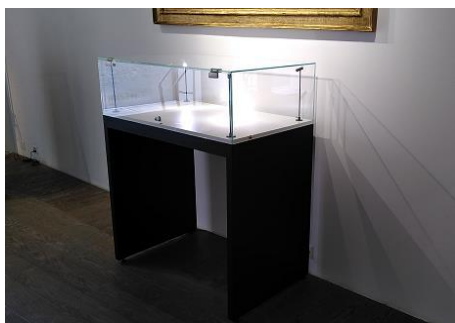

Vitrines totems

Vitrine VH243

Dimensions : 420 x 420 x H1660mm
Dimensions du verre : 270x270xH390mm
Hauteur d'exposition : 380mm
Surface d'exposition : 230x230mm
avec revêtement en velours taupe : 230x230mm
Plateau tournant diam. 200mm
Eclairage : 16 led blanches, rétroéclairage
Miroir réfléchissant au sommet
Système d'ouverture électronique
6 pièces disponibles
Prix : CHF 620. --

VH251

Dim : 510 x 510 x H1630mm
Hauteur d'expo 480mm
Surface d'expo : 370x370mm
2 à 4 led sur tige chromée
2 pièces disponibles
CHF 480. --

VH252

Dim : 700 x 500 x H1680mm
Dim. Verre : 645x440xH500mm
Surface d'expo : 510x410mm
8 led encastrées
1 pièce disponible
CHF 490. --

CATALOGUE 2023 **Location de vitrines**

Vitrines totems

VH253

Dim : 450 x 450 x H1600mm
Hauteur d'expo 410mm
Surface d'expo : 380x380mm
Plateau inférieur coulissant
1 pièce disponible
CHF 420. --

VB119

Dim : 500 x 500 x H1400mm
Hauteur d'exposition : 465mm
2 spots led ou halogène sur tige chromée
4 pièces disponibles
CHF 450. --

CATALOGUE 2023 **Location de vitrines**

Vitrines tables

VB121

Dim : 900 x 500 x H1200mm
2 pièce disponibles
CHF 580.--

VB122

Dim : 1020 x 620 x H1300mm
2 pièce disponibles
CHF 640.--

VB111

Dim : 100 x 50x H1200mm
1 pièce disponible
CHF 340.--