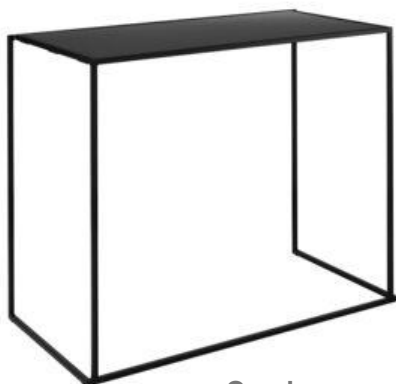

Quadrum
LA140 PR70 HA108
Noir ou blanc