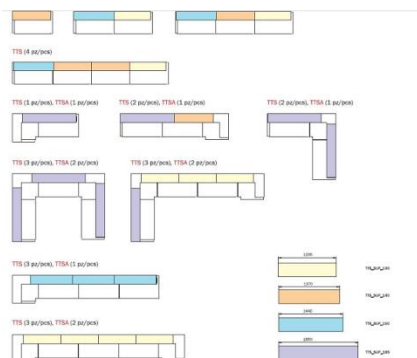

Tetris Angle de bar

Dimensions : 97x 90xH110cm, plan de travail H68cm
Structure en polyéthylène blanc
Usage : outdoor IP54

Bar avec éclairage à ampoules : CHF 700. –
Bar avec éclairage à LED RGB : CHF 800. –

Il n'existe pas de plateaux en inox pour les angles.