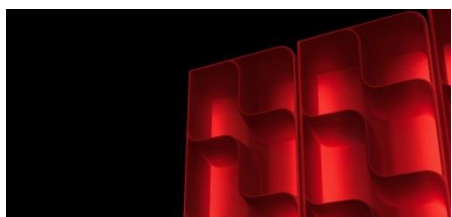

MYYOUR®

Baraonda

Élément de bar : LA 160 x PR 90 x HA 110cm
Élément d'angle : LA 90 x PR 90 x HA 110cm
Eclairage à LED RGBW, télécommande
Plateau de travail de profondeur 60cm
Matière PE anti-tâches et anti-UV
Branchement sur secteur 220V
Usage : Outdoor IP65

Prix :
Bar RGBW : CHF 1'750.--
Bar RGBW avec station cocktails : CHF 2'950. --
Angle RGBW : CHF 1'600.-- HT

Vendu séparément :
Contrôleur RGBW (5 modules max.) : CHF 590. --
Contrôleur DMX (5 modules max.) : CHF 550. --
Répétiteur (5 modules max.) : CHF 420. --
Etagère de profondeur 60cm : CHF 320. --
Kit roulettes : CHF 90.--
Télécommande supplémentaire : CHF 50. --

Autres options :
Frigidaires, rayonnages, évier, portillons
Profondeur du plateau de travail 30, 60 ou 90cm

Display Baraonda

LA 80 x PR 40 x HA 200cm
Eclairage à LED RGBW, télécommande
Branchement sur secteur 220V

Prix : CHF 1'280.--
Vendu séparément :
Contrôleur RGBW (5 modules max.) : CHF 590. --
Contrôleur DMX (5 modules max.) : CHF 550. --
Répétiteur (5 modules max.) : CHF 420. --
Télécommande : CHF 50. --