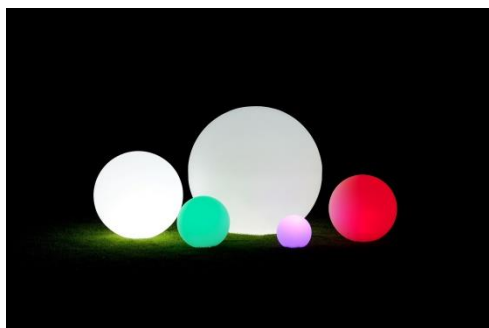

Baloia

A poser sur le sol, ou à suspendre

Matériel : plastique PE, UV résistant

Alimentation : Câble électrique sur secteur 100-240V

Eclairage : Ampoule blanche froid ou chaud, ou ampoule RGB télécommande, (ou Power LED blanche froid ou chaud pour les modèles Baloia 80 et 120)

Usage : outdoor IP65, CE, recyclable

Prix : (A poser sur le sol)

Baloia 30cm : CHF 170.-- / Baloia 45cm : CHF 190.--
Baloia 60cm : CHF 360.-- / Baloia 80cm : CHF 440.--
Baloia 120cm : CHF 690.--