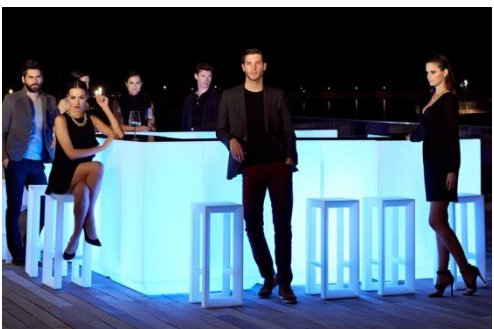

VONDOM®

Pouf Vela

Dimensions : LA100xPR100xHA40cm
 Prix avec éclairage à ampoules : CHF 790.--
 Prix avec éclairage à LED RGB : CHF 990.--
 Prix avec éclairage à LED RGB DMX : CHF 1'100.--

Table basse Vela