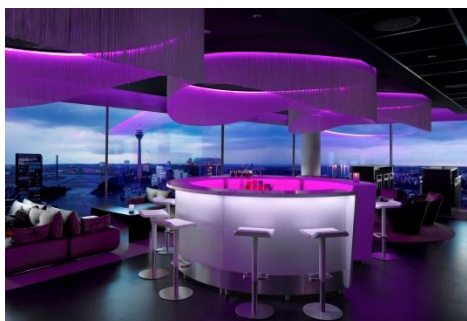

Prix : CHF 210.--

moree®

Bar & Buffet à LED System

Matériel : Bois blanc satiné / Plexi opaque / aluminium anodisé
 Eclairage : LED RGB + blanc sur la face avant ainsi que pour le plan de travail
 Durée de vie des LED : 30'000h
 Alimentation : câble 200V 4m
 Usage : indoor IP20