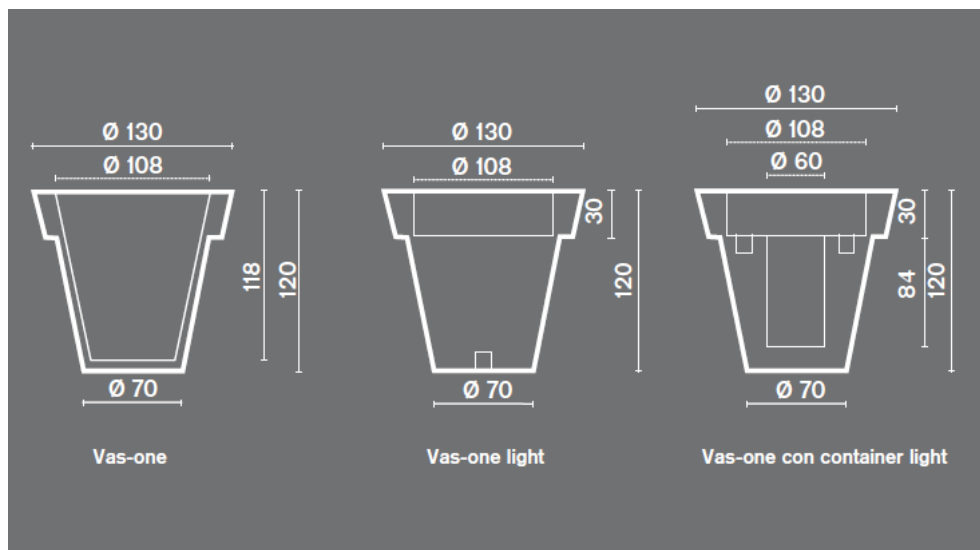

Vas Family

Choix de grandeur avec éclairage en blanc ou à LED RGB

Structure en polyéthylène blanc
100% recyclable, UV protection
Branchement sur secteur 220V
Usage : outdoor IP67
Prix sur demande