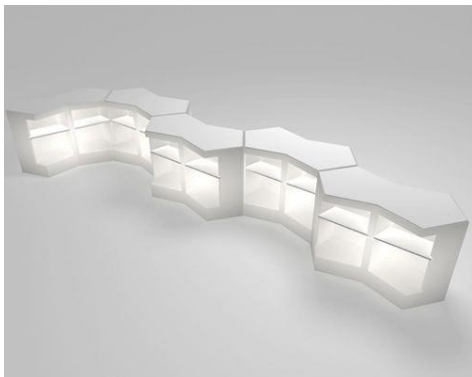

Time Out

Dimensions: Ø 80cm, H 190cm
Structure en polyéthylène blanc opale
Éclairage à LED
Usage : semi-outdoor IP44

Prix : CHF 750. --

Kit de fixation (embase) : CHF 70.--