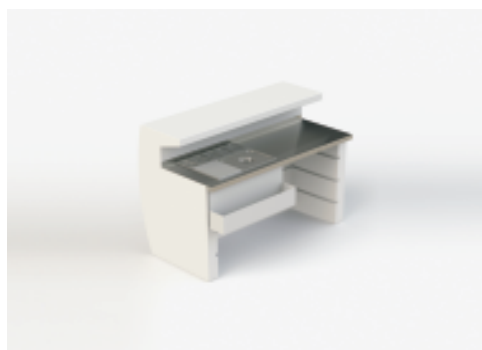

Igloo Bar avec station à cocktails

Dimensions : LA140xPR75xHA108cm,
Kit d'éclairage avec néon blanc
Bar en polyéthylène blanc translucide, résistant aux chocs
Plan de travail en acier époxy blanc
Plateau supérieur blanc (comptoir client) en méthacrylate,
épaisseur 8mm
Station de cocktails en inox, 2 petits rayonnages
Pieds réglables. Produit éco-soutenable.
Usage : semi-outdoor IP44

Prix : CHF 1'890. –