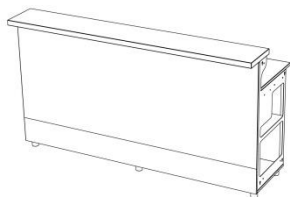

LED BAR Straight 2 (N°19-01-02)

Dimensions : LA200xPR70xHA110cm
Intensité lumineuse : 2000lm

Prix : CHF 2'890.--