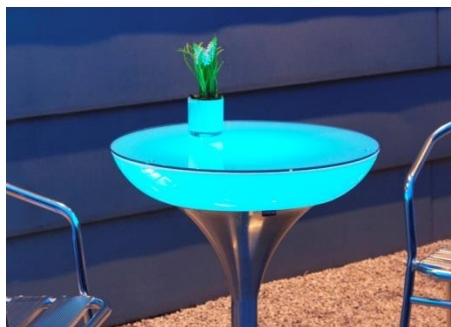

moree®

Lounge M 75 LED Pro Accu (N°27-06-75)

Dimensions: Ø approx. 60 cm, H 75cm
Matériel : plastique ABS, revêtement PMMA brillant, résistant UV
Eclairage : LED RGB 9W MAX, télécommande
9 programmes, couleurs individuelles, gradateur, 4 canaux
Alimentation : Batterie 12V, 7Ah, autonomie 15h
Usage : indoor IP20, plateau en verre inclus

Prix : CHF 1'050.--