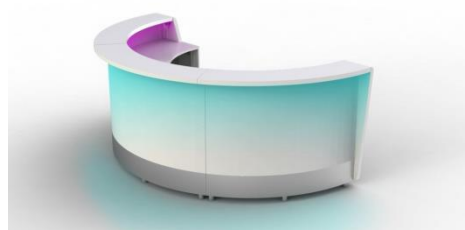

Prix : CHF 14'650. --

Autres configurations :

moree®**Association de BARS et de BUFFETS****BUFFET 86 (N°19-01-07)**

Dimensions : LA100xPR66xHA86cm
Intensité lumineuse : 500lm

Prix : CHF 1'450. --

**Buffet 110 Extension (N°19-01-08)**