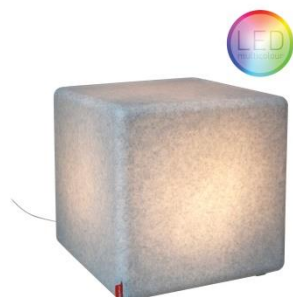

Cube Granite Indoor LED (N°06-05-02-LED)

Dimensions : 44 / 44 / H45cm
Matériel : PE mat finition granite, gris, résistant UV
Eclairage : 1x Ampoule LED RGBW 9W + télécommande, E27
Usage : indoor IP20, câble 3m transparent

Prix : CHF 240. --