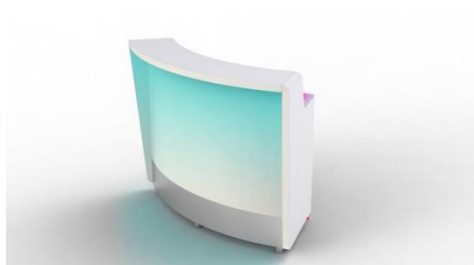

LED BAR 60° (N°19-01-04)

Dimensions : LA145xPR70xHA110cm
Intensité lumineuse : 1600lm

Prix : CHF 3'300.--