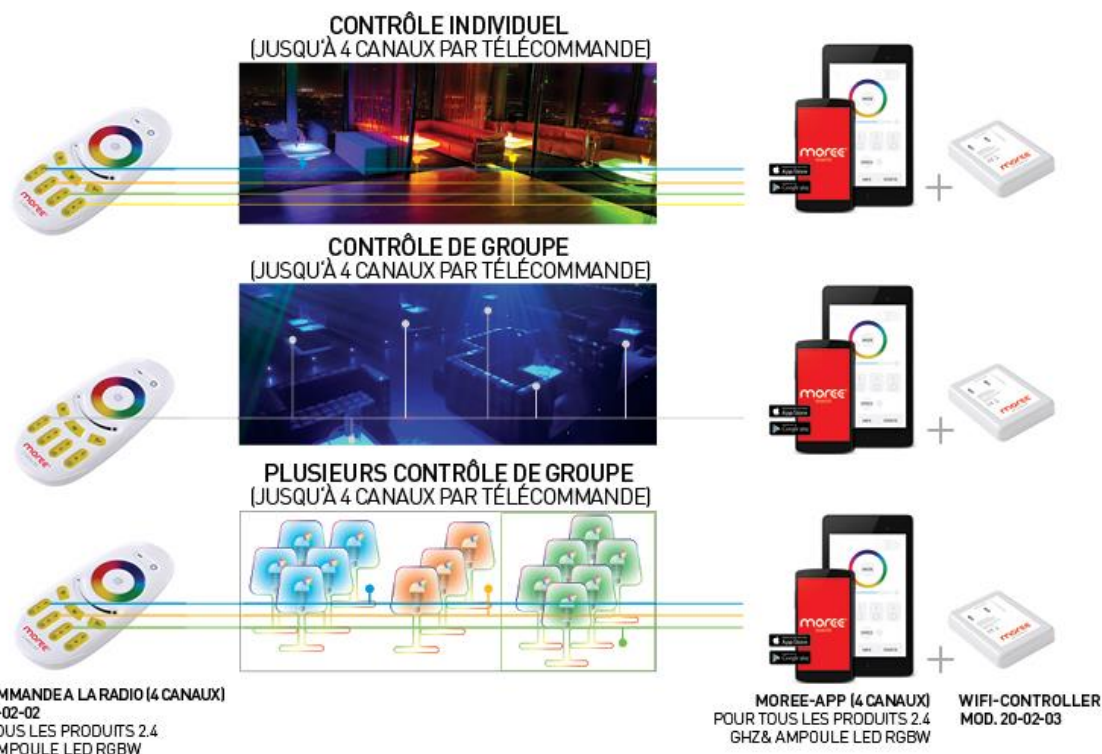

Prix : CHF 60. –

**Télécommande (N° 20-02-02)**

Pour ampoule RGBW LED 9W
Fonctionne avec 2 piles AAA fournies
4 lieux de programmation

Prix : CHF 20.–

**Contrôleur WIFI (N° 20-02-03)**

Pour relier et contrôler les [Produits Moree 2.4GHz](#)
(9W RGBW LED Ampoule/ LED/ LED Pro/ LED Pro accu)
avec votre appareil mobile Iphone, Ipad et Android.
Moree App disponible sur App Store et Google play.

Prix : CHF 25.–

moree®

TÉLÉCOMMANDE & L'APPLICATION MOBILE

moree®

Alice (N°29-01-01)

Dimensions : Ø 30xH50cm, abat-jour inclinable
 Matériel : Feutrine grise (PE), poids total 1.5kg
 Eclairage : 1x MAX 12 W; E 27
 Câble d'alimentation 1.30m transparent
 Usage : indoor IP20