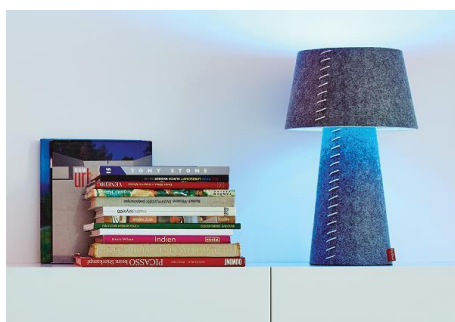

Alice LED (N°29-01-01-LED)

Dimensions : Ø 30xH50cm, abat-jour inclinable
Matériel : Feutrine grise (PE), poids total 1.5kg
Eclairage : 1x Ampoule LED RGBW 9W + télécommande, E27
Câble d'alimentation 1.30m transparent
Usage : indoor IP20

Prix : CHF 180.--