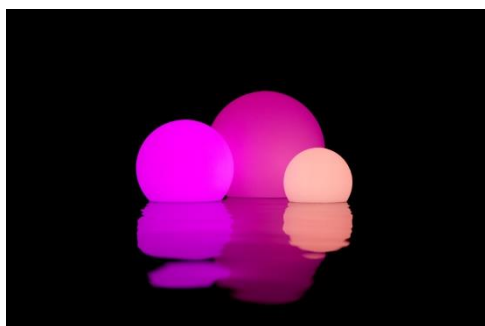

Design et technologie d'avant-garde

Eclairage sans fil

Ball 25

Dimensions : Ø 25cm

Matériel : plastique PE, UV résistant

Batterie : 3.7V Li-Polymer - 2000mAh

Chargement par plateau à induction : max 6h, autonomie 13 à 50h