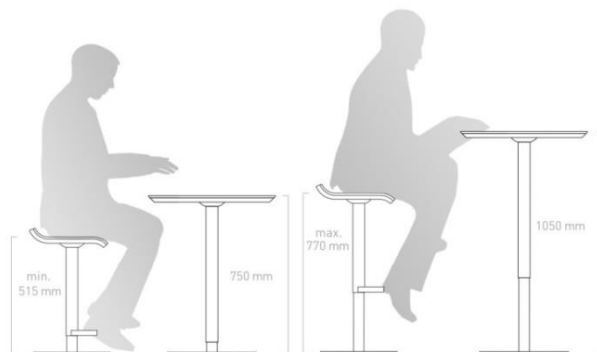

Tabouret Ed

Dimensions : 35x38x H assise 51.5-77cm, H dossier 55.5-81cm

Matériel : PE blanc, aluminium brossé

Ed statique (N°13-01-XX) : CHF 240. --

Ed ajustable (N°13-02-XX) : CHF 290. --

Hauteur réglable et pivotant