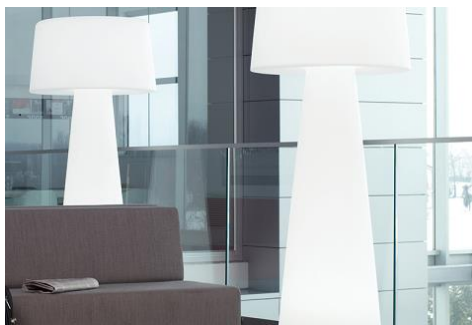

Time Out

Dimensions: Ø 80cm, H 190cm
Structure en polyéthylène blanc opale
Éclairage à LED
Usage : semi-outdoor IP44

Prix : CHF 750. --

Kit de fixation (embase) : CHF 70.--