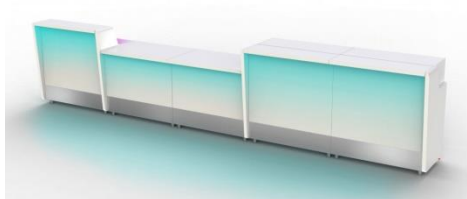

Prix : CHF 14'650. --

Autres configurations :

moree®**Association de BARS et de BUFFETS****BUFFET 86 (N°19-01-07)**

Dimensions : LA100xPR66xHA86cm
Intensité lumineuse : 500lm

Prix : CHF 1'450. --

**Buffet 110 Extension (N°19-01-08)**