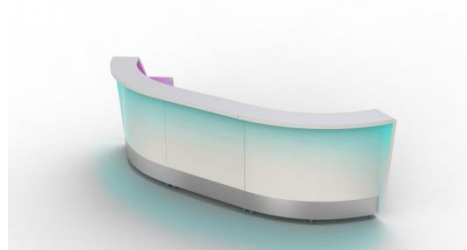

Prix : CHF 14'650. --

Autres configurations :

moree®**Association de BARS et de BUFFETS****BUFFET 86 (N°19-01-07)**

Dimensions : LA100xPR66xHA86cm
Intensité lumineuse : 500lm

Prix : CHF 1'450. --

**Buffet 110 Extension (N°19-01-08)**