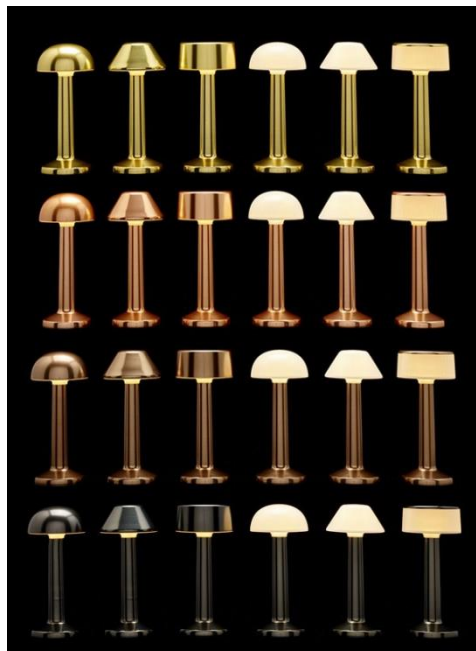

Réf. 043

Vendu séparément pour les Collections TEBUR et DJOBIE

Prix : CHF 12.--

Deux matières d'abat-jours : Metal ou Opal translucide
Trois formes d'abat-jours : Boule, Pointe ou Cylindre
8 coloris : Or, Cuivre, Bronze, Lave, Vert nautique, Blanc, Noir et Sable
Abat-jours, LED, pieds interchangeables
Soit 48 combinaisons possibles