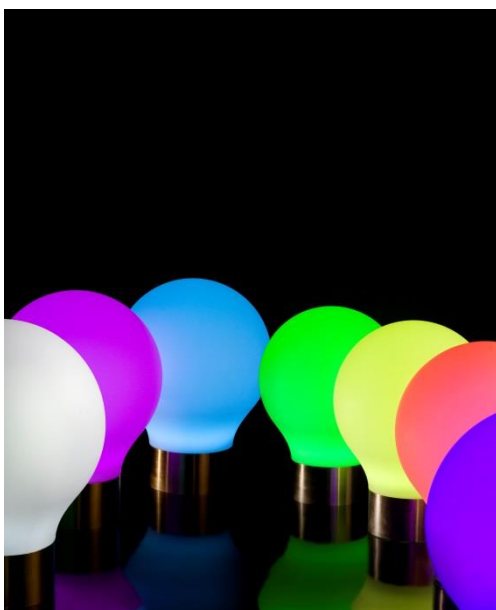

VONDOM®

The Second Light

Dimensions : Ø38xHA50cm
Prix avec éclairage à LED blanches : CHF 310.--
Prix avec éclairage à LED RGB : CHF 530.--

Dimensions : Ø75xHA100cm
Prix avec éclairage à LED blanches : CHF 630.--
Prix avec éclairage à LED RGB : CHF 840.--

Kit de suspension : CHF 70.--