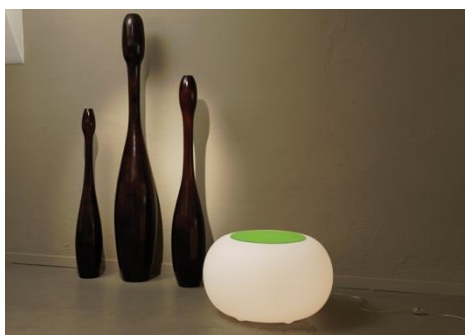

Bubble Outdoor (N°15-02-01)

Dimensions : Ø 68 / H41cm

Matériel : plastique ABS, revêtement PMMA mate, résistant UV

Eclairage : blanc, ampoule E27, 40W, 590Lm, durée de vie 1500h

Alimentation : 220V, câble 5m noir