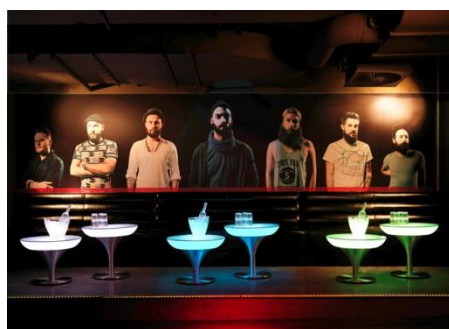

Lounge M 45 Outdoor (N°27-07-45)

Dimensions: Ø approx. 60 cm, H 45cm
Matériel : plastique ABS, revêtement PMMA brillant, résistant UV
Eclairage : blanc, ampoule éco. E27, max. 12W
Alimentation : 220V, câble 3.8m noir, commande manuelle
Usage : indoor IP44, plateau en verre Sécurité inclus

Prix : CHF 640. --