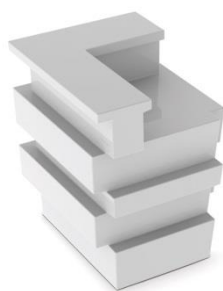

PEDRALI
DYNAMIC DESIGN

Tetris Bar

Dimensions : 145x 80xH110cm, plan de travail H68cm
Structure en polyéthylène blanc
Plateau de service, de travail et de rangement en inox
Usage : outdoor IP54

Bar avec éclairage à ampoules : CHF 1'350. –
Bar avec éclairage à LED RGB : CHF 1'750. –

Tetris Bar (sans plateaux inox)

Dimensions : 145x 80xH110cm, plan de travail H68cm
Structure en polyéthylène blanc
Usage : outdoor IP54

Bar avec éclairage à ampoules : CHF 830. –
Bar avec éclairage à LED RGB : CHF 950. –

Link pour contrôler 2 modules à LED : CHF 280.--

Tetris Angle de bar

Dimensions : 97x 90xH110cm, plan de travail H68cm
Structure en polyéthylène blanc
Usage : outdoor IP54

Bar avec éclairage à ampoules : CHF 700. –
Bar avec éclairage à LED RGB : CHF 800. –

Il n'existe pas de plateaux en inox pour les angles.