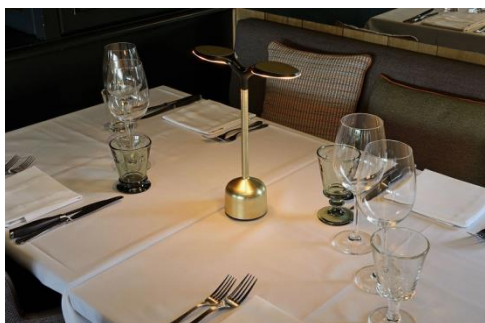

CRU Collection