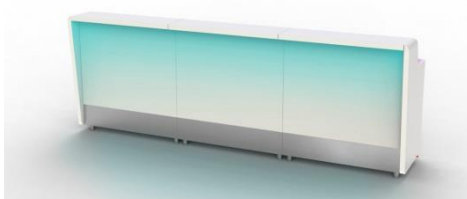

moree®

SET LED BAR Straight (N°19-02-01)

3x LED BAR Straight / 1x ENDCAP LEFT / 1x ENDCAP RIGHT

Prix : CHF 5'580. --