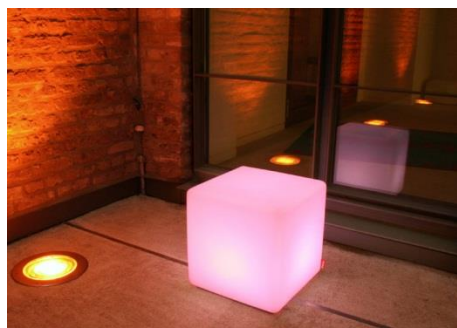

Cube outdoor LED (N°06-06-01)

Dimensions : 44x44xh45cm

Matériel : plastique PE satiné

Eclairage : RGB 1-5W, E27, garantie 1500h

Alimentation : 220V, câble 5m noir

Usage : outdoor IP44, Splash proof

Télécommande IR

Prix : CHF 300.--