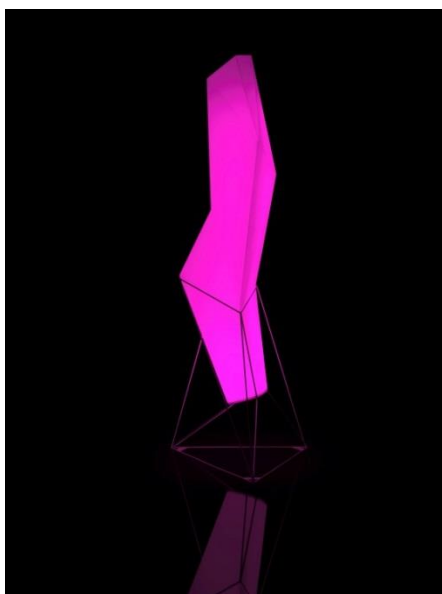

Lampe Faz De Pie

Dimensions : LA74x PR87xHA220cm
Prix avec éclairage à ampoules blanches : CHF 1'900.--
Prix avec éclairage à LED RGB : CHF 2'000.--

Options :
Contrôleur Pro XLD MDX Wireless : CHF 130. --
Contrôleur Home WIFI DMX Wireless : 240. --
Batterie : CHF 240. --