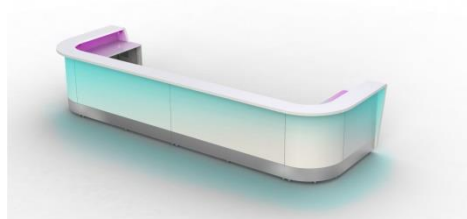

moree®

SET LED BAR Straight (N°19-02-01)

3x LED BAR Straight / 1x ENDCAP LEFT / 1x ENDCAP RIGHT

Prix : CHF 5'580. --

SET CIRCLE 60° (N°19-02-02)

5x LED BAR 60° / 1x ENDCAP LEFT / 1x ENDCAP RIGHT

Prix : CHF 15'800. --

SET U (N°19-02-03)

6x LED BAR Straight / 2x LED BAR 90° /
1x ENDCAP LEFT / 1x ENDCAP RIGHT

Prix : CHF 14'650. --

Autres configurations :