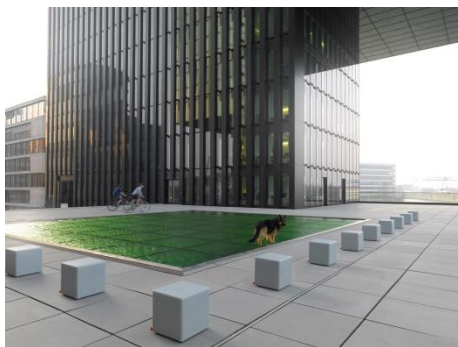

Prix : CHF 240. --

moree®

Cube Granite Outdoor (N°06-06-02)

Dimensions : 44 / 44 / H45cm

Matériel : PE mat finition granite, gris, résistant UV

Eclairage : 1x max. 40W, E27

Usage : outdoor IP44, câble 5m noir