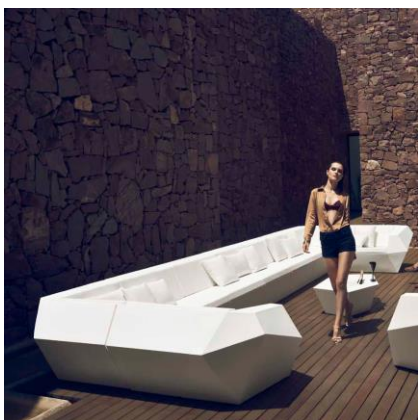

VONDOM®

Faz

Fauteuil :

Dimensions : LA120x PR100xHA70cm

Prix avec éclairage à ampoules : CHF 770.--

Prix avec éclairage à LED RGB : CHF 910.--

Module gauche :

Dimensions : LA121x PR100xHA70cm

Prix avec éclairage à ampoules : CHF 770.--

Prix avec éclairage à LED RGB : CHF 910.--

Module droit :

Dimensions : LA121x PR100xHA70cm

Prix avec éclairage à ampoules : CHF 770.--

Prix avec éclairage à LED RGB : CHF 910.--

Module central :

Dimensions : LA90x PR100xHA70cm

Prix avec éclairage à ampoules : CHF 690.--

Prix avec éclairage à LED RGB : CHF 830.--

Module d'angle 90° :

Dimensions : LA100x PR100xHA70cm

Prix avec éclairage à ampoules : CHF 770.--

Prix avec éclairage à LED RGB : CHF 910.--

Module d'angle 45° :

Dimensions : LA120x PR100xHA70cm

Prix avec éclairage à ampoules : CHF 690.--

Prix avec éclairage à LED RGB : CHF 830.--

Table basse :

Dimensions : LA100x PR70xHA32cm

Prix avec éclairage à ampoules : CHF 470.--

Prix avec éclairage à LED RGB : CHF 610.--

Chaise :

Dimensions : LA72x PR65xHA75cm

Prix avec éclairage à ampoules : CHF 330.--

Prix avec éclairage à LED RGB : CHF 470.--

Collection Faz complète sur www.vondom.com