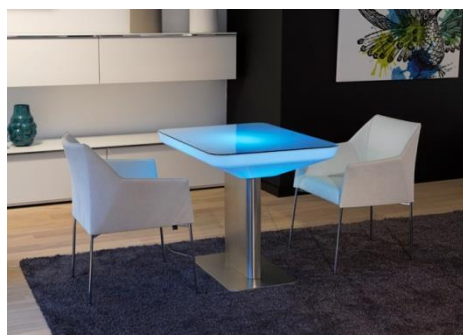

Studio 75 Indoor (N°16-02-03)

Dimensions : 100x70xh75cm
Matériel : plastique ABS, revêtement PMMA brillant, résistant UV
Pied en aluminium anodisé
Eclairage : blanc, ampoule E27, 40W, garantie 1500h
Alimentation : 220V, câble 3m transparent, commande manuelle
Usage : indoor IP20
Plateau en verre inclus

Prix : CHF 770.--