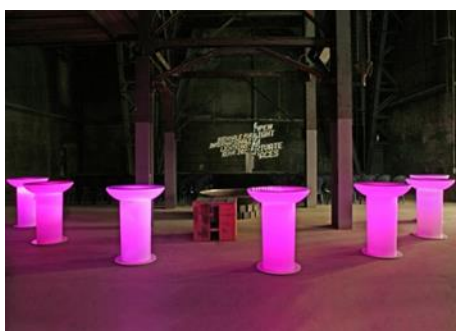

Lounge Up LED Pro Accu. (N°08-02-01)

Dimensions : Ø 84xh105cm

Matériel : plastique ABS, revêtement PMMA brillant, résistant UV

Eclairage : Multicolor RGB LED, Max. 13W

Alimentation : Batterie 12V, 18Ah

Chargeur : 230V / 12V, 3A, 1800mA

Temps de charge 10h, durée d'éclairage 30h.

Usage : indoor IP23

4 programmes, couleurs individuelles, gradateur, blanc

Télécommande IR

Plateau en verre Sécurité inclus

Prix : CHF 1350.--