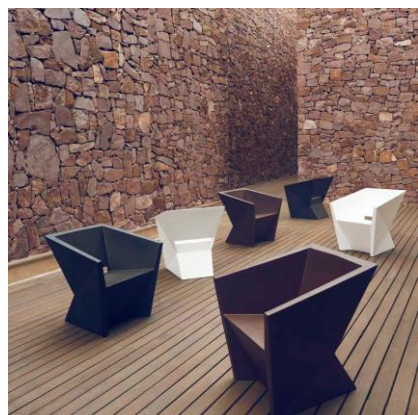

VONDOM®

Faz

Fauteuil :

Dimensions : LA120x PR100xHA70cm

Prix avec éclairage à ampoules : CHF 770.--

Prix avec éclairage à LED RGB : CHF 910.--

Module gauche :

Dimensions : LA121x PR100xHA70cm

Prix avec éclairage à ampoules : CHF 770.--

Prix avec éclairage à LED RGB : CHF 910.--

Module droit :

Dimensions : LA121x PR100xHA70cm

Prix avec éclairage à ampoules : CHF 770.--

Prix avec éclairage à LED RGB : CHF 910.--

Module central :

Dimensions : LA90x PR100xHA70cm

Prix avec éclairage à ampoules : CHF 690.--

Prix avec éclairage à LED RGB : CHF 830.--

Module d'angle 90° :

Dimensions : LA100x PR100xHA70cm

Prix avec éclairage à ampoules : CHF 770.--

Prix avec éclairage à LED RGB : CHF 910.--

Module d'angle 45° :

Dimensions : LA120x PR100xHA70cm

Prix avec éclairage à ampoules : CHF 690.--

Prix avec éclairage à LED RGB : CHF 830.--

Table basse :

Dimensions : LA100x PR70xHA32cm

Prix avec éclairage à ampoules : CHF 470.--

Prix avec éclairage à LED RGB : CHF 610.--

Chaise :

Dimensions : LA72x PR65xHA75cm

Prix avec éclairage à ampoules : CHF 330.--

Prix avec éclairage à LED RGB : CHF 470.--

Collection Faz complète sur www.vondom.com