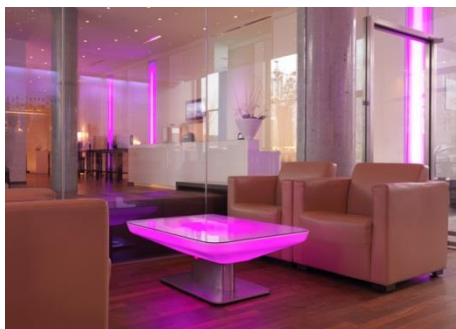

Studio 45 LED Pro Accu. (N°16-05-02)

Dimensions : 100x70xh45cm
Matériel : plastique ABS, revêtement PMMA brillant, résistant UV
Pied en aluminium anodisé
Eclairage : Multicolor RGB LED, max. 13W
Alimentation : 12V, 12Ah, temps de charge 6h, autonomie 16h.
4 programmes, couleurs individuelles, gradateur, blanc
Télécommande IR
Usage : indoor IP20
Plateau en verre inclus

Prix : CHF 1'120.--