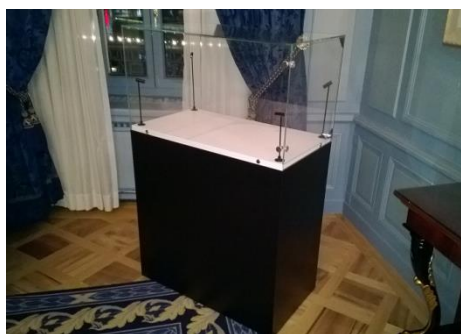

CATALOGUE 2023 Location de vitrines**Vitrines tables****VB440**

Dim : 900 x 450 x H900mm
Structure en profil aluminium noir
Verre trempé
Portes coulissantes avec serrure
4 spots LED latéraux
4 pieds réglables

CHF 350. --

**VB441**

Dim : 900 x 450 x H900mm
Structure en profil aluminium anodisé argent
Verre trempé
Portes coulissantes avec serrure
4 spots LED latéraux
4 pieds réglables

CHF 350. --

CATALOGUE 2023 **Location de vitrines**

Vitrines comptoirs

VB126

Dim : 900 x 500 x H1200mm
Hauteur d'exposition : 270mm
10 pièces disponibles
CHF 580.--

VB144

Dim : 900 x 500 x H1400mm
Cloche en verre : H 465mm
3 pièces disponibles
CHF 650.--

VB161