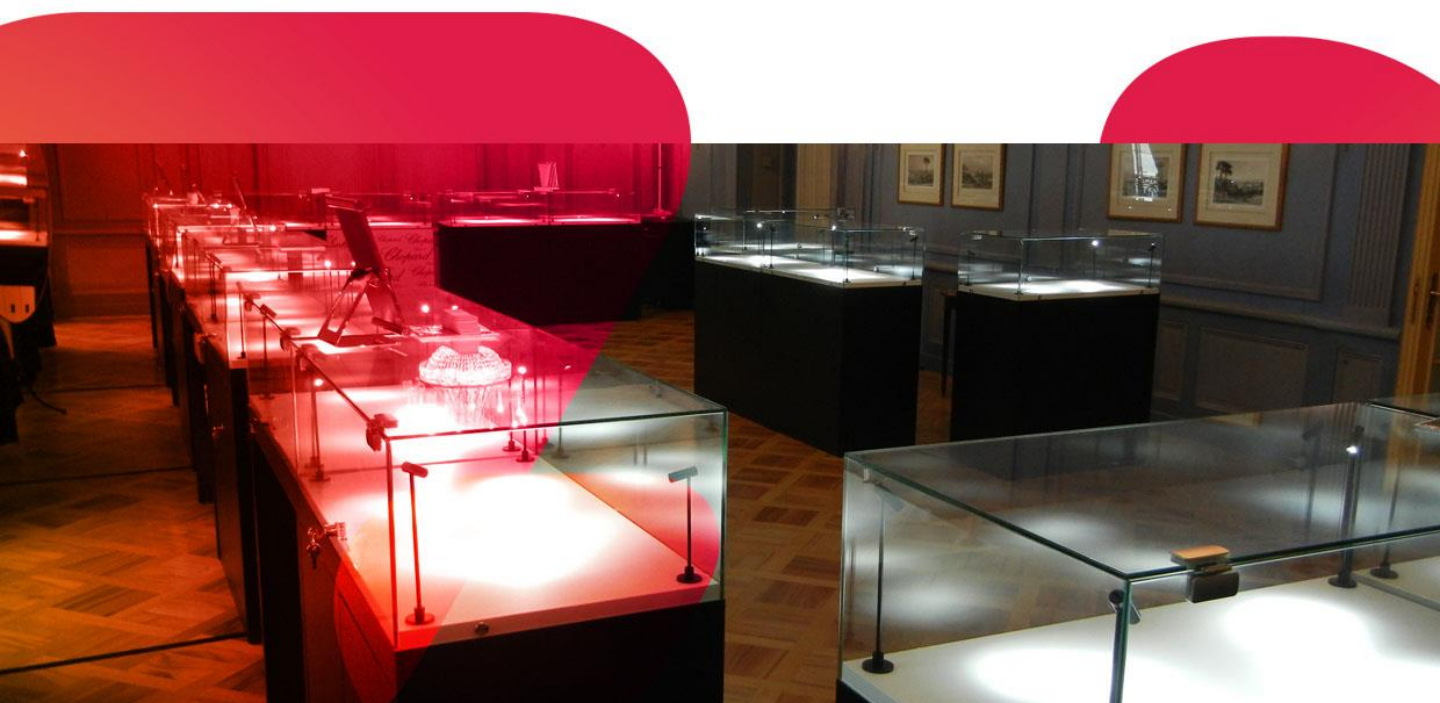

Luminance[®]

expos events design

Rental of exhibition showcases catalog

2023

Vitrines totems	2
Vitrines tables	6
Vitrines comptoirs	8
Vitrines armoires	11

CATALOGUE 2023 **Location de vitrines**

LUMINANCE est un fournisseur de vitrines en location et vente, ainsi que des présentoirs, comptoirs de service et autres meubles pour une grande variété d'applications à l'industrie des salons d'expositions et congrès de Suisse romande.