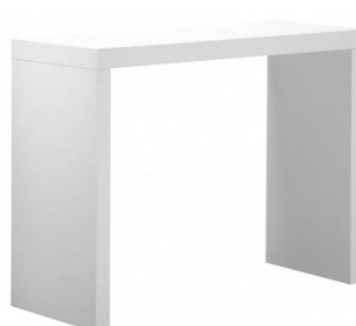

Levante 140
LA140 PR60 HA75 ou 100
Blanc