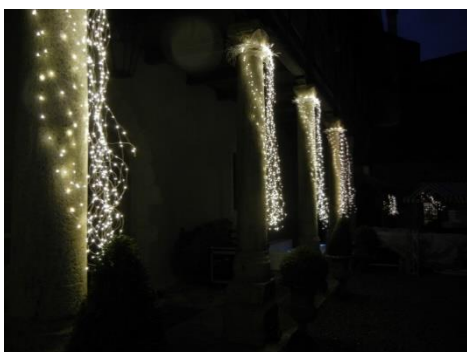

Cactus Euphorbia

1 cactus de 3.50m : CHF 200. --

1 cactus de 2m : CHF 120.-- pièce

CATALOGUE 2023 **Evénements**

Accessoires et lampes

Suspension Angel Hair 600

Dimensions: H3m
Eclairage : 600 led blanc froid
Câble électrique gris 2.50m
Usage : outdoor IP68