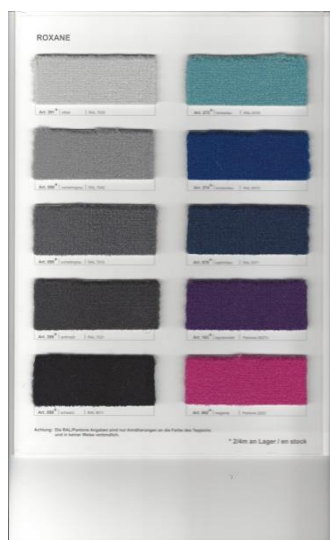

CATALOGUE 2023 Evénements

Moquette

ROXANE / PROMINENT Velours

ROXANE : Epaisseur 6mm / Poids total 1.200kg par m2 / Longueur 30m / Largeur 2/4m OF

PROMINENT : Epaisseur 7mm / Poids total 2.200kg par m2 / Longueur 30m / Largeur 4m OF

Comportement au feu CFL-S1 / Recyclable