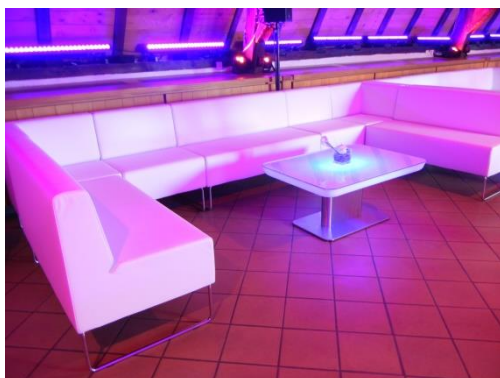

CATALOGUE 2023 **Evénements**

Assises

Host

Système modulable idéal pour stands, lounge et repas.
Assise et dossier rembourrés, similicuir blanc, non-feu
Structure en tube d'acier chromé, crochets de liaison

20 chauffeuses 2 places : CHF 150.-- pièce
Dimensions : 120x62xH78cm - Hauteur assise : 45cm

18 chauffeuses individuelles : CHF 85.-- pièce
Dimensions : 62x62xH78cm - Hauteur assise : 45cm

12 angles de chauffeuse 90° : CHF 80.-- pièce
Dimensions : 62x62xH78cm - Hauteur assise : 45cm

Fauteuil Galaxy

Assise rembourrée grise, non-feu, pivotant
Dim : LA 72 / PR 77 / HA 65cm / HA assise 41.5cm
12 pièces disponibles
CHF 80.-- pièce