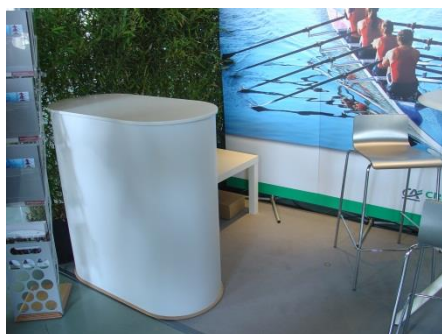

Option : écritoire droit, porte-gobelet : CHF 10.- pièce

Chaises de conférence

Prix sur demande

CATALOGUE 2023 **Evénements**

Matériel d'accueil

Desk d'accueil blanc

Plateau en bois
Possibilité d'impression numérique
Dimensions : 100x40xh100cm
Prix : CHF 190.-- pièce