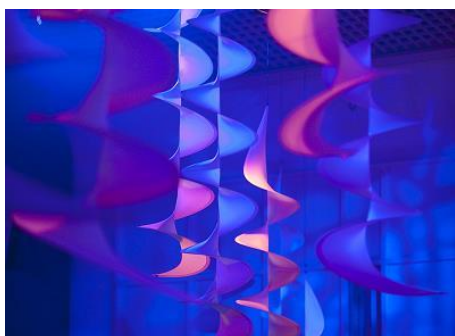

Pour plus de choix, veuillez vous rendre sur notre site internet luminance.ch et consultez le catalogue:

Location de structures gonflables lumineuses

Suspensions CURL

Tissu stretch blanc structuré
Ø 70cm
6 Curl hauteur 5m : CHF 90.-- pièce
6 Curl hauteur 2.5m : CHF 70.-- pièce