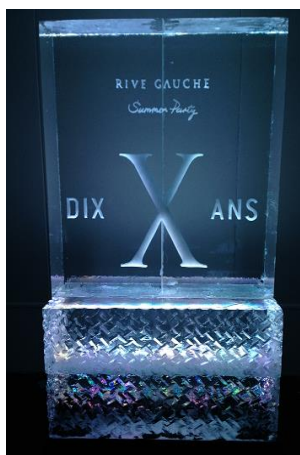

CATALOGUE 2023 Bars et décorations en glace**Ice Wall**

Logo et éclairage incrustés

Dimensions : L2m / P 80cm / H1.90m :

**Ice Wall**

Logo et éclairage incrustés

Dimensions : L1m / P 50cm / H1.50 à 1.75m

CATALOGUE 2023 **Bars et décorations en glace**

Double bloc de glace vertical sur displays à LED Incrustation de logo

Dimensions : H1.95m

Blocs de glace avec logo

Dimensions : 1.50mx25cmxH50cm

Socle en glace avec tunnel pour l'éclairage

2 logos

Eclairage à led

Bac d'eau

Table haute en glace

Dimensions : H1.10m / plateau 45/45cm

Ice Lounge

CATALOGUE 2023 **Bars et décorations en glace**

Vasque en glace

Ice-Shots

Commande minimum : 150 shots
Fourni avec 2 Box iso