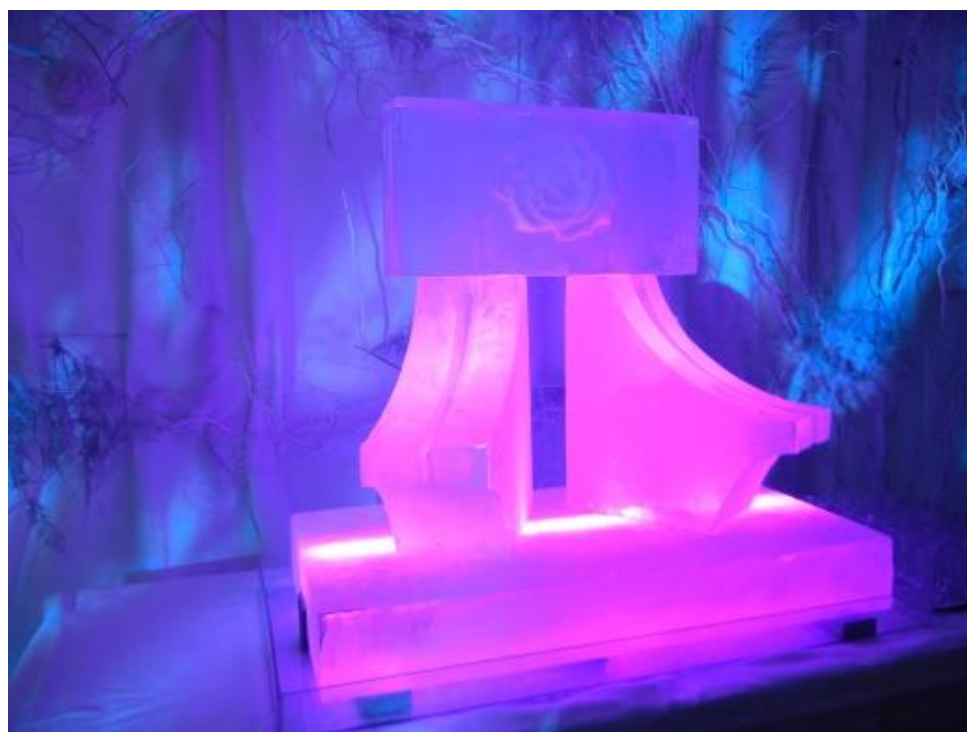

Stand promotionnel

Comptoir – Display – Mur – Décoration - Animations

CATALOGUE 2023 **Bars et décorations en glace**

Bar de glace Standard

Composé de blocs verticaux 25x25xH90cm et plateaux

Bac d'eau en inox, LED Strip RGBW dans la glace, Télécommande. Accessoires et pompes à eau.

Double bloc de glace vertical sur displays à LED Incrustation de logo

Dimensions : H1.95m

Blocs de glace avec logo

Dimensions : 1.50mx25cmxH50cm

Socle en glace avec tunnel pour l'éclairage

2 logos

Eclairage à led

CATALOGUE 2023 **Bars et décorations en glace**

Ice Cooler CARGO

Robinet
Eclairage à LED

Ice Cooler avec incrustations

Display en inox H70cm avec bac d'eau et éclairage

CATALOGUE 2023 **Bars et décorations en glace**

Ice Cooler

Supports à bouteilles
2 displays avec éclairage à LED

Double Ice Cooler avec logo

Bac plexi et barre de LED RGBW 1m
Dimensions : L 1m / H env.85cm

CATALOGUE 2023 **Bars et décorations en glace**