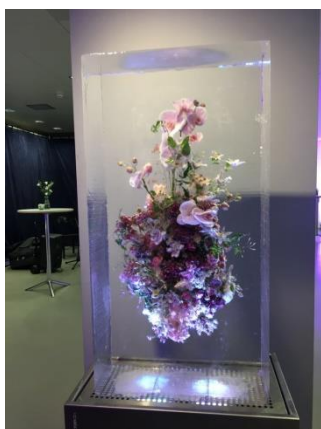

Bloc de glace vertical sur display à LED

Dimensions : H1.70m
Incrustation de logo et d'objets

CATALOGUE 2023 **Bars et décorations en glace**

Bloc de glace vertical sur display à LED

Dimensions : H1.70m
Incrustation de légumes

Bloc de glace vertical sur display à LED

Dimensions : H1.70m
Incrustation d'un logo

Bloc de glace vertical sur display en glace

Incrustation d'une plaque en plexi et d'une bouteille

CATALOGUE 2023 **Bars et décorations en glace**

Bloc de glace vertical sur display à LED

Dimensions : H1.70m
Incrustation de fleurs

CATALOGUE 2023 **Bars et décorations en glace**

Bottle cooler

2 blocs avec trous
Dimensions : 25x25xH25cm

Sculpture en glace

Hauteur 1m

2-3 lettrage ou chiffres en 3D

Hauteur 50cm

CATALOGUE 2023 **Bars et décorations en glace**

Centre de table en glace

Bloc 22x22xH25cm
Bac d'eau, LED RGBW, télécommande

Incrustation d'une fleur ou d'un objet
Logo gravé sur 2 faces