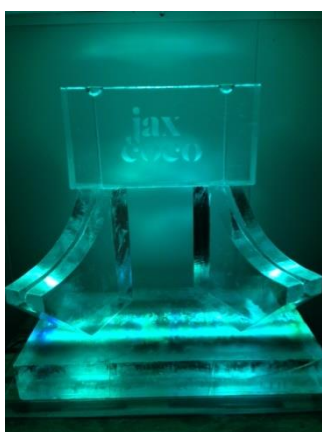

Bac d'eau

Table haute en glace

Dimensions : H1.10m / plateau 45/45cm

Ice Lounge

CATALOGUE 2023 **Bars et décorations en glace**

Vasque en glace

Ice-Shots

Commande minimum : 150 shots
Fourni avec 2 Box iso

CATALOGUE 2023 **Bars et décorations en glace**

Ice Cooler CARGO

Robinet
Eclairage à LED

Ice Cooler avec incrustations

Display en inox H70cm avec bac d'eau et éclairage

CATALOGUE 2023 **Bars et décorations en glace**

Ice Cooler

Supports à bouteilles
2 displays avec éclairage à LED

Double Ice Cooler avec logo

Bac plexi et barre de LED RGBW 1m
Dimensions : L 1m / H env.85cm

CATALOGUE 2023 **Bars et décorations en glace**