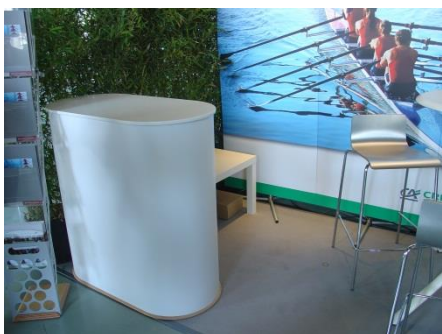

CATALOGUE 2020 Liquidation de mobilier et décoration

Mobilier

Desk d'accueil blanc

Plateau en bois
Possibilité d'impression numérique
Dimensions : 100x40xh100cm
Prix : CHF 280.-- pièce