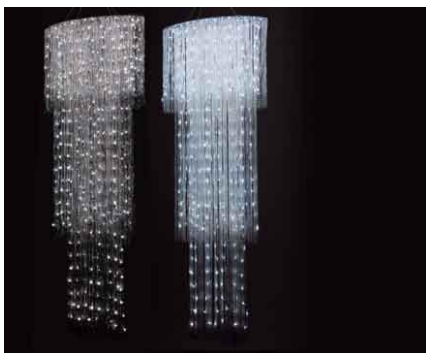

Prix : CHF 290.-- pièce

CATALOGUE 2020 Liquidation de mobilier et décoration**Décoration****Boules à facettes roses et violettes**

CHF 30.-- pièce

**Lustre à perles LED**

Hauteur 2.5m
Largeur 90cm max
684 LED
Câbles
LED blanc froid
2 pièces disponibles