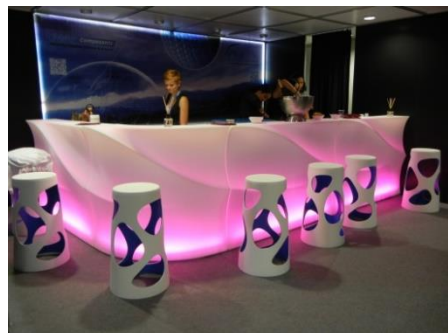

Tabouret Liberty

Dimensions : H74x Ø 32-42cm
Couleurs : EXT. Blanc, INT. Bleu
10 pièces disponibles
CHF 200.-- pièce