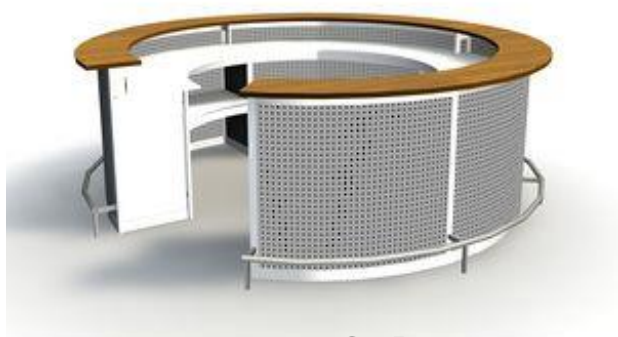

C225
Dim : 3030 x 760 x H1100mm
Disponible en noir