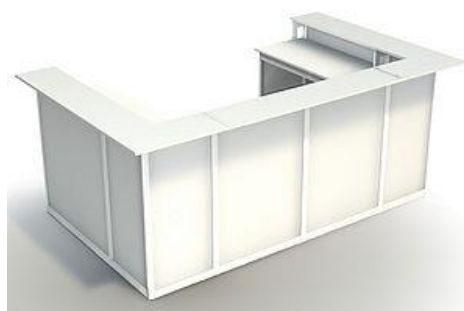

### Comptoirs

**C100**  
Dim. : 1000 x 650 x H1100mm

**C100**  
Dim. : 3000 x 650 x H1100mm

**C100**  
Dim. : 1000 x 650 x H1100mm

**C100**  
Dim. : 1000 x 650 x H1100mm

**CATALOGUE 2020 Location de comptoirs et panneaux d'expositions****Comptoirs**

**C101**  
Dim : 650 x 650 x H1100mm

**C101**  
Dim : 650 x 650 x H1100mm

**C101**  
Dim : 650 x 650 x H1100mm

**C110**  
Dim : 3000 x 1500 x H1100mm

**C110**  
Dim : 3000 x 1500 x H1100mm

**C110**  
Dim : 3000 x 1500 x H1100mm

**CATALOGUE 2020 Location de comptoirs et panneaux d'expositions****Comptoirs**

**C111**  
Dim : 2000 x 1500 x H1100mm  
Disponible en blanc ou noir

**C120**  
Dim : 2150 x 1550 x H1100mm

**C111**  
Dim : 1500 x 1100 x H1100mm