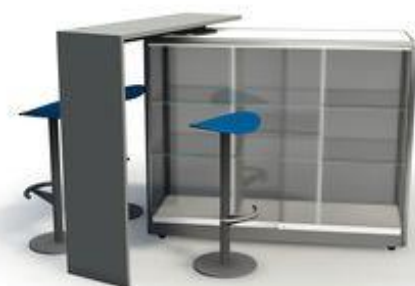

C255
Dim : 1000 x 500 x H1000 mm