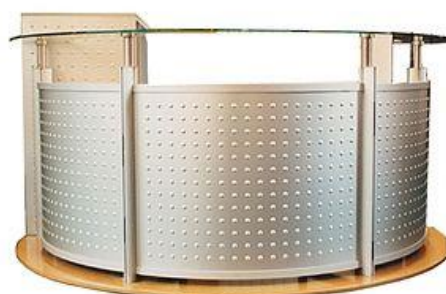

C226
Dim : 2500 x 2500 x H1100mm