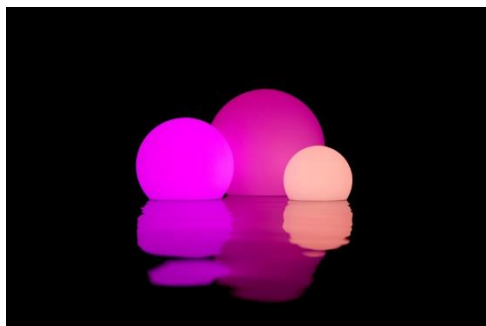

Design et technologie d'avant-garde

Eclairage sans fil

Ball 25

Dimensions : Ø 25cm

Matériel : plastique PE, UV résistant

Batterie : 3.7V Li-Polymer - 2000mAh

Chargement par plateau à induction : max 6h, autonomie 13 à 50h