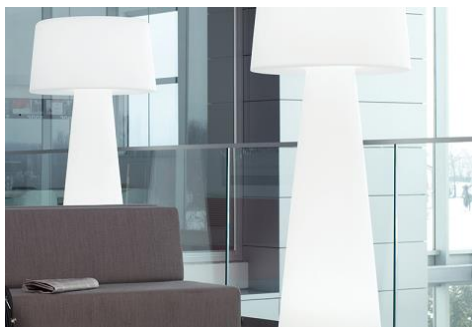

Time Out

Dimensions: Ø 80cm, H 190cm
Structure en polyéthylène blanc opale
Eclairage à LED
Usage : semi-outdoor IP44

Prix : CHF 750. --

Kit de fixation (embase) : CHF 70.--