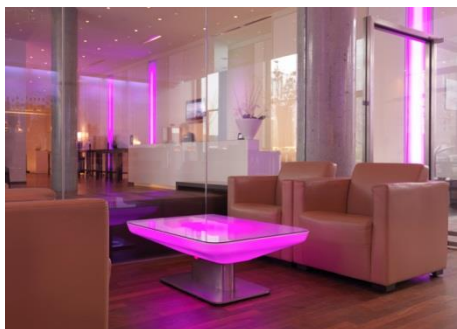

Studio 45 LED Pro Accu. (N°16-05-02)

Dimensions : 100x70xh45cm
Matériel : plastique ABS, revêtement PMMA brillant, résistant UV
Pied en aluminium anodisé
Eclairage : Multicolor RGB LED, max. 13W
Alimentation : 12V, 12Ah, temps de charge 6h, autonomie 16h.
4 programmes, couleurs individuelles, gradateur, blanc
Télécommande IR
Usage : indoor IP20
Plateau en verre inclus

Prix : CHF 1'120.--