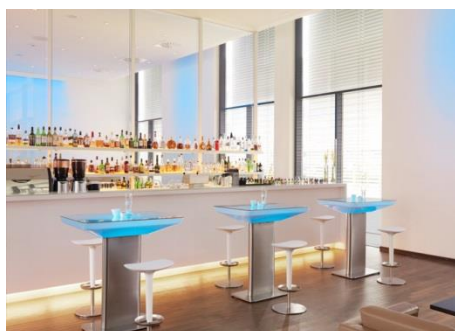

Studio 105 LED Pro (N°16-04-04)

Dimensions : 100x70xh105cm
Matériel : plastique ABS, revêtement PMMA brillant, résistant UV
Pied en aluminium anodisé
Eclairage : Multicolor RGB LED, max. 13W
Alimentation : 220V, câble 2.50-3m transparent
4 programmes, couleurs individuelles, gradateur, blanc
Télécommande IR
Usage : indoor IP20
Plateau en verre inclus

Prix : CHF 1'150.--