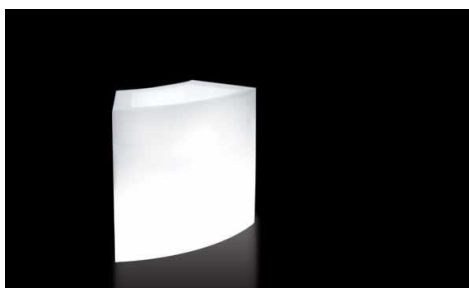

Break Bar

Dimensions : 172x60xh110/90cm
2 ampoules éco 25W blanc, non-incluses
Câble 220V
Usage : outdoor IP55

Prix : CHF 990. -- HT

Plateau de travail en verre 6mm : CHF 85 . -- HT