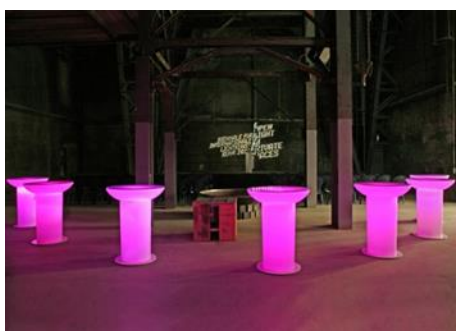

Lounge Up LED Pro Accu. (N°08-02-01)

Dimensions : Ø 84xh105cm
Matériel : plastique ABS, revêtement PMMA brillant, résistant UV
Eclairage : Multicolor RGB LED, Max. 13W
Alimentation : Batterie 12V, 18Ah
Chargeur : 230V / 12V, 3A, 1800mA
Temps de charge 10h, durée d'éclairage 30h.
Usage : indoor IP23
4 programmes, couleurs individuelles, gradateur, blanc
Télécommande IR
Plateau en verre Sécurité inclus

Prix : CHF 1350.--