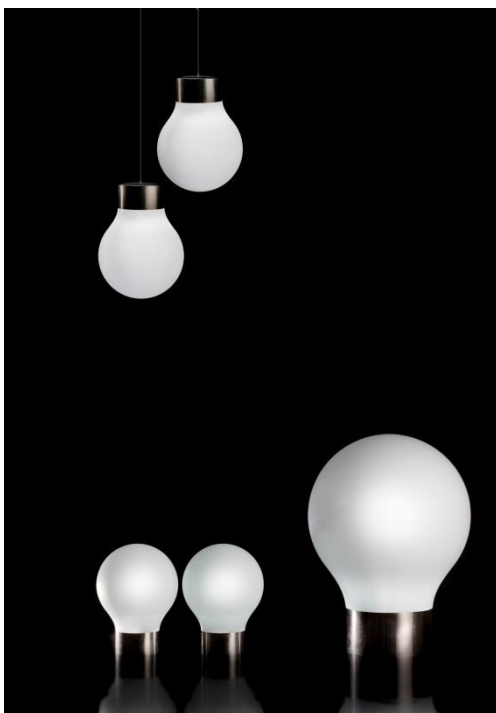

VONDOM®

The Second Light

Dimensions : Ø38xHA50cm
Prix avec éclairage à LED blanches : CHF 310.--
Prix avec éclairage à LED RGB : CHF 530.--

Dimensions : Ø75xHA100cm
Prix avec éclairage à LED blanches : CHF 630.--
Prix avec éclairage à LED RGB : CHF 840.--

Kit de suspension : CHF 70.--