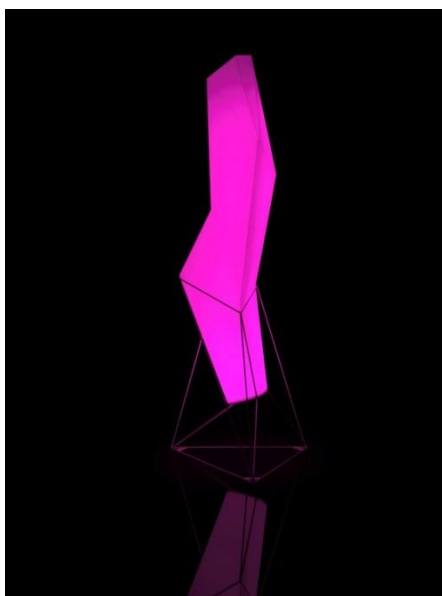

Lampe Faz De Pie

Dimensions : LA74x PR87xHA220cm
Prix avec éclairage à ampoules blanches : CHF 1'900.--
Prix avec éclairage à LED RGB : CHF 2'000.--

Options :
Contrôleur Pro XLD MDX Wireless : CHF 130. --
Contrôleur Home WIFI DMX Wireless : 240. --
Batterie : CHF 240. --