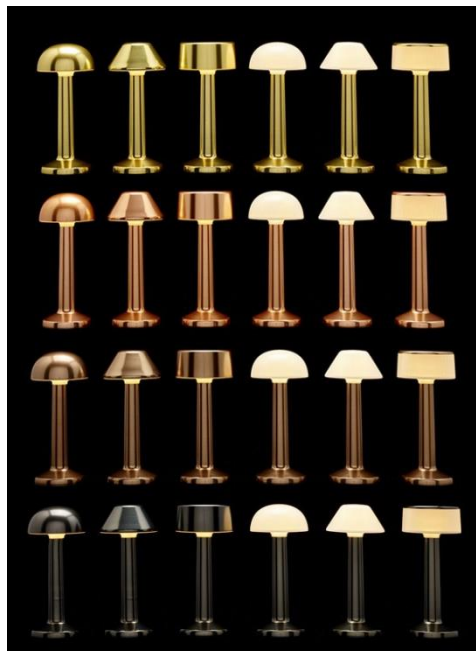

Réf. 043

Vendu séparément pour les Collections TEBUR et DJOBIE

Prix : CHF 12.--

Deux matières d'abat-jours : Metal ou Opal translucide
 Trois formes d'abat-jours : Boule, Pointe ou Cylindre
 Quatre coloris métalliques : Or, Cuivre, Bronze, Lave
 Abat-jours, LED, pieds interchangeables
Soit 48 combinaisons possibles