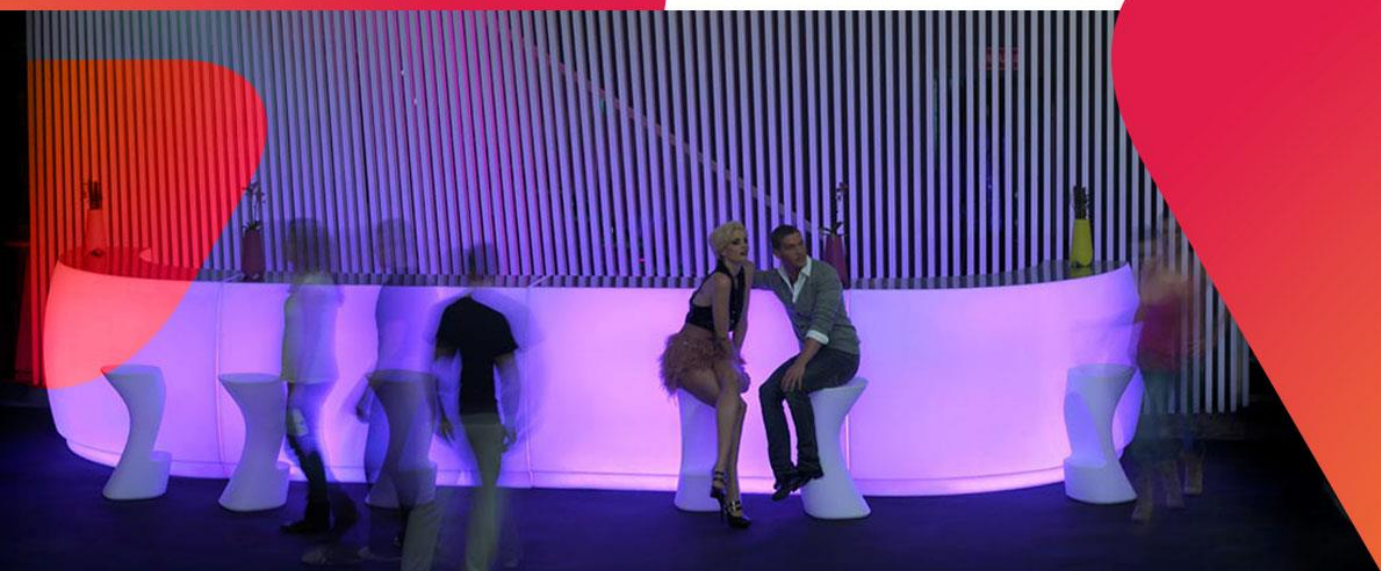

Liste de prix indicative 2020, hors-livraison, hors-montage et hors-TVA.

Nous nous réservons le droit de modifier cette liste de prix en cours d'année si besoin. Pour plus de détails, veuillez consulter nos conditions générales de vente.

© 2007-2020 Luminance Sàrl. Tous droits réservés.