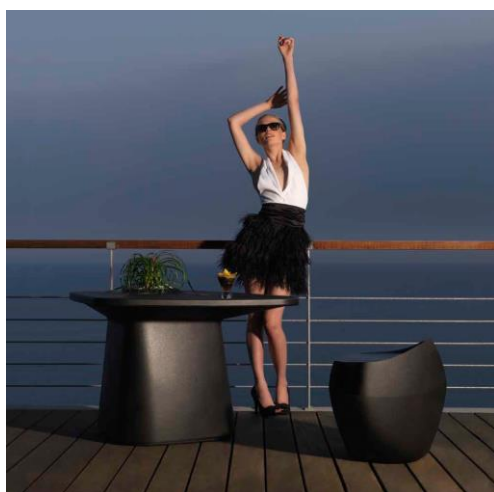

Table mi-haute :
 Dimensions : LA100x PR90xHA72cm
 Prix avec éclairage à ampoules : CHF 990.--
 Prix avec éclairage à LED RGB : CHF 1'220.--

Chaise :
 Dimensions : LA59x PR52xHA54cm
 Prix avec éclairage à ampoules : CHF 310.--
 Prix avec éclairage à LED RGB : CHF 520.--