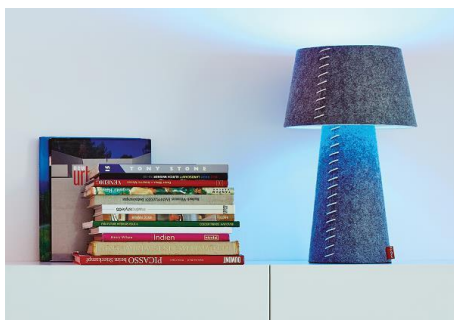

Alice LED (N°29-01-01-LED)

Dimensions : Ø 30xH50cm, abat-jour inclinable
Matériel : Feutrine grise (PE), poids total 1.5kg
Eclairage : 1x Ampoule LED RGBW 9W + télécommande, E27
Câble d'alimentation 1.30m transparent
Usage : indoor IP20

Prix : CHF 180.--