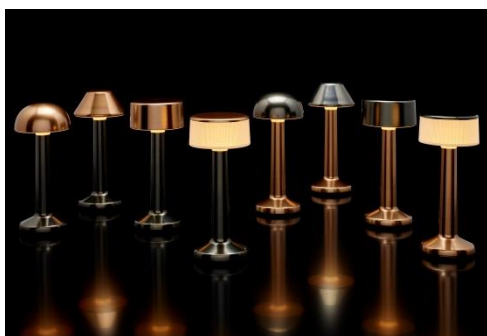

MOMENTS Collection