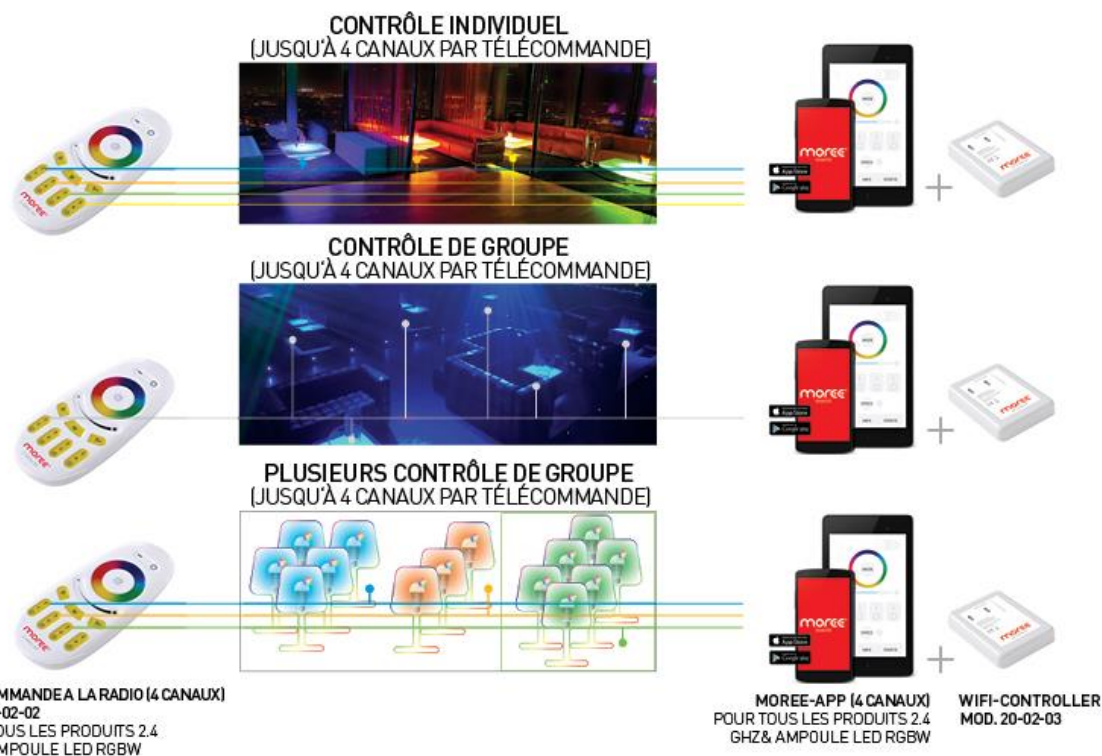

Prix : CHF 60. –

**Télécommande (N° 20-02-02)**

Pour ampoule RGBW LED 9W
Fonctionne avec 2 piles AAA fournies
4 lieux de programmation

Prix : CHF 20.–

**Contrôleur WIFI (N° 20-02-03)**

Pour relier et contrôler les [Produits Moree 2.4GHz](#)
(9W RGBW LED Ampoule/ LED/ LED Pro/ LED Pro accu)
avec votre appareil mobile Iphone, Ipad et Android.
Moree App disponible sur App Store et Google play.

Prix : CHF 25.–

moree®

TÉLÉCOMMANDE & L'APPLICATION MOBILE

moree®**Alice (N°29-01-01)**

Dimensions : Ø 30xH50cm, abat-jour inclinable
Matériel : Feutrine grise (PE), poids total 1.5kg
Eclairage : 1x MAX 12 W; E 27
Câble d'alimentation 1.30m transparent
Usage : indoor IP20