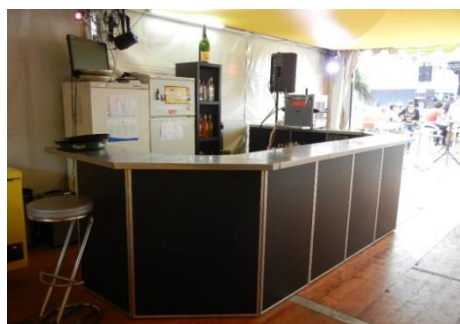

#### **Bar à Cocktails modulable circulaire**

Comptoir en inox  
Devanture noire  
LA3.10m x PR3.10m, HA. 110cm  
CHF 1'400.--

Equipement au choix :  
Cocktail station, bac à glace et support à bouteilles  
Evier avec robinet, pompe à eau  
Container