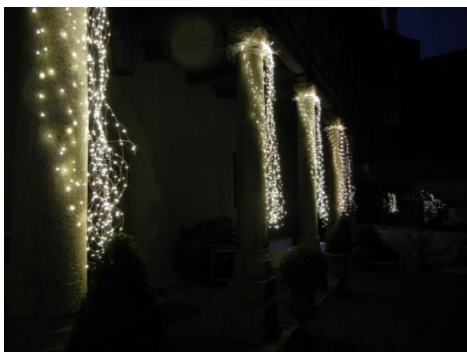

CATALOGUE 2020 **Evénements**

Accessoires et décorations

Suspension Angel Hair 600

Dimensions: H3m
Eclairage : 600 led blanc froid
Câble électrique gris 2.50m
Usage : outdoor IP68

5 pièces disponibles

Prix : CHF 50.-- pièce