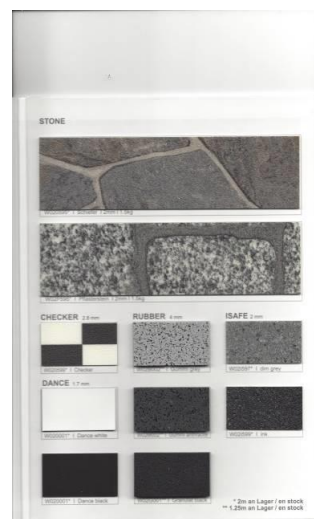

PVC

COLORS DELUXE : Epaisseur 2.8mm / Poids total 1.750kg par m2 / Longueur 30m / Largeur 2m OF

COLORS : Epaisseur 2mm / Poids total 1.500kg par m2 / Longueur 30m / Largeur 2m OF

RUBBER Gomme : Epaisseur 4mm / Poids total 5.440kg par m2 / Longueur 10m / Largeur 1.25m OF

RUBBER Granulé : Epaisseur 4mm / Poids total 3.920kg par m2 / Longueur 15m / Largeur 1.25m OF

ISAFE : Epaisseur 2mm / Poids total 2.850kg par m2 / Longueur 20m / Largeur 2m OF

DANCE : Epaisseur 1.7mm / Poids total 2.1250kg par m2 / Longueur 20m / Largeur 2m OF

CHECKER : Epaisseur 2.8mm / Poids total 1.700kg par m2 / Longueur 30m / Largeur 2m OF

Comportement au feu CFL / Sauf RUBBER B2 et ISAFE BFL

Recyclable