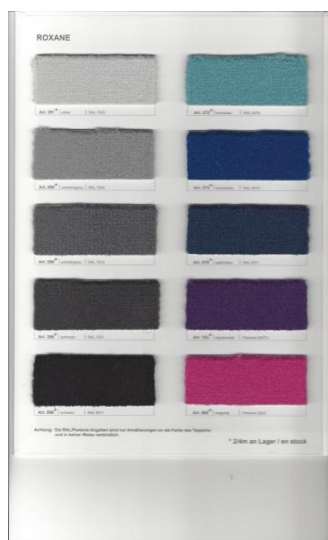

CATALOGUE 2020 Evénements

Moquette

ROXANE / PROMINENT Velours

ROXANE : Epaisseur 6mm / Poids total 1.200kg par m2 / Longueur 30m / Largeur 2/4m OF

PROMINENT : Epaisseur 7mm / Poids total 2.200kg par m2 / Longueur 30m / Largeur 4m OF

Comportement au feu CFL-S1 / Recyclable