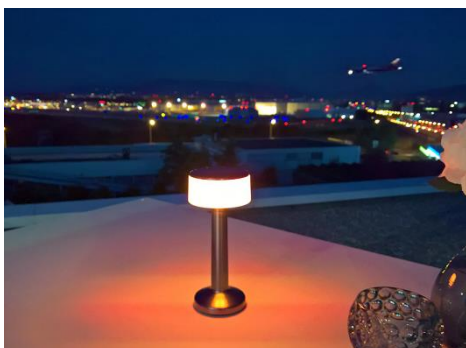

#### **Time Out**

Dimensions: Ø 80cm, H 190cm  
Structure en polyéthylène blanc opale  
Eclairage à LED RGBW  
Usage : semi-outdoor IP44  
2 pièces disponibles

Prix : CHF 200. –