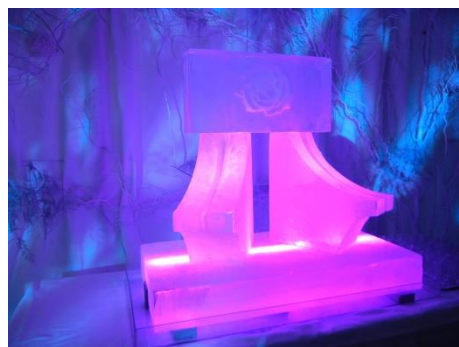

CHF 20. -- HT jour supplémentaire

CATALOGUE 2020 **Glaçons et glace pilée**

Accessoires lumineux

Cooler 80

Dimensions : H 89cm / diam. 46cm
Seau à bouteille
Éclairage à LED 13W RGBW, télécommande
Batteries rechargeables, autonomie 25h
IP20
2 pièces disponibles

Prix de location : CHF 140.- HT pièce

Party IceCube lumineux

Dimensions : 150 x 50 x 50cm
Plateau de service inox
Éclairage bleu

Prix de location : CHF 180.- HT

Vasque à Champagne

Dimensions : 63.79 / 27.3 / H29.2cm
Matériel : plastique PE, UV résistant
Batterie : 3.7V Li-Polymer - 4000mAh
Temps de charge : max 12h, durée d'éclairage 14 à 60h.
24 couleurs fixes, 160'000 Colormix, 2 modes bougie, 4 niveaux d'intensité, télécommande. Usage : outdoor IP68, CE, recyclable
3 pièces disponibles

Ice Cooler avec incrustations

Display en inox avec bac d'eau et éclairage à LED
Dimensions : H 170cm

Prix : CHF 1'600.- HT

Prix avec logo : 1'900.-- HT

Double Ice Cooler avec logo

Bac plexi et barre de LED RGBW 1m
Dimensions : L 1m / H env.85cm