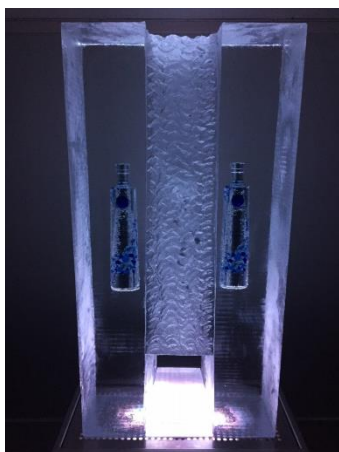

Prix de location : CHF 140.- HT pièce

Party IceCube lumineux

Dimensions : 150 x 50 x 50cm
Plateau de service inox
Éclairage bleu

Prix de location : CHF 180.- HT

Vasque à Champagne

Dimensions : 63.79 / 27.3 / H29.2cm
Matériel : plastique PE, UV résistant
Batterie : 3.7V Li-Polymer - 4000mAh
Temps de charge : max 12h, durée d'éclairage 14 à 60h.
24 couleurs fixes, 160'000 Colormix, 2 modes bougie, 4 niveaux d'intensité, télécommande. Usage : outdoor IP68, CE, recyclable
3 pièces disponibles

Ice Cooler avec incrustations

Display en inox avec bac d'eau et éclairage à LED
Dimensions : H 170cm

Prix : CHF 1'600.- HT

Prix avec logo : 1'900.-- HT

Double Ice Cooler avec logo

Bac plexi et barre de LED RGBW 1m
Dimensions : L 1m / H env.85cm