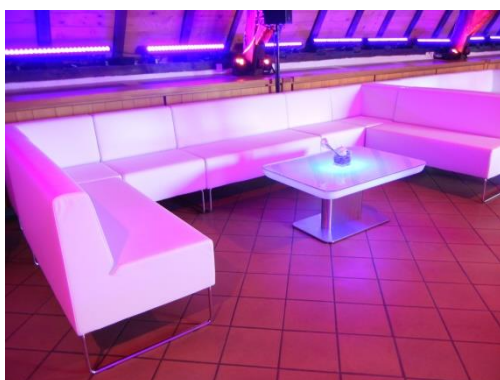

Fauteuil Galaxy

Assise rembourrée grise, non-feu, pivotant
32 pièces disponibles
CHF 80.-- pièce