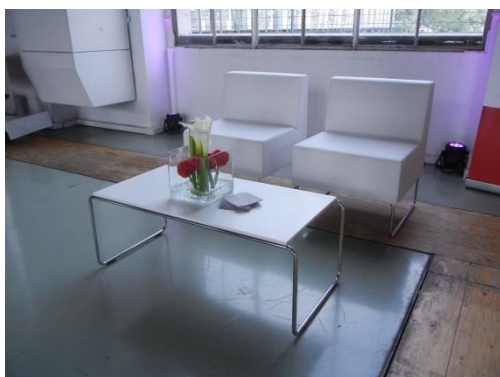

Big Host table

Plateau blanc, non-feu
Structure chromée
Dimensions : 97 / 50 / H40cm
10 pièces disponibles
CHF 120.-- pièce