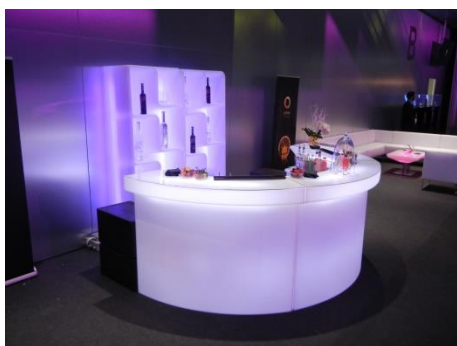

Bario Bar arrondi

Dimensions : 150 / 60 / H117cm
Plateau de service en plexi transparent
Eclairage à LED RGBW, télécommande
Utilisation : outdoor IP67
3 pièces disponibles

CHF 240.– pièce