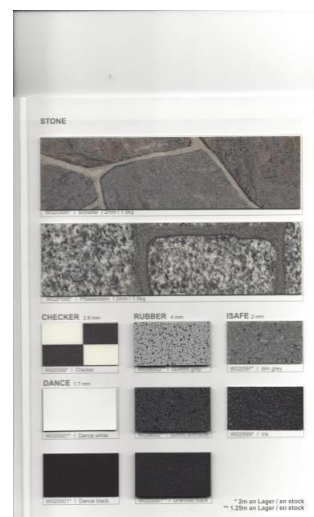

PVC

COLORS DELUXE : Epaisseur 2.8mm / Poids total 1.750kg par m2 / Longueur 30m / Largeur 2m OF
COLORS : Epaisseur 2mm / Poids total 1.500kg par m2 / Longueur 30m / Largeur 2m OF
RUBBER Gomme : Epaisseur 4mm / Poids total 5.440kg par m2 / Longueur 10m / Largeur 1.25m OF
RUBBER Granulé : Epaisseur 4mm / Poids total 3.920kg par m2 / Longueur 15m / Largeur 1.25m OF
ISAFE : Epaisseur 2mm / Poids total 2.850kg par m2 / Longueur 20m / Largeur 2m OF
DANCE : Epaisseur 1.7mm / Poids total 2.1250kg par m2 / Longueur 20m / Largeur 2m OF
CHECKER : Epaisseur 2.8mm / Poids total 1.700kg par m2 / Longueur 30m / Largeur 2m OF
Comportement au feu CFL / Sauf RUBBER B2 et ISAFE BFL
Recyclable