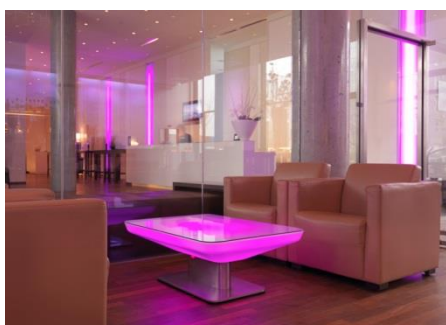

Table Studio 45

LED Multicolor RGBW 13W
Plateau en verre trempé
Piètement : inox brossé
Dimensions : 100x70xh45cm
Alimentation : Batteries, 25h d'autonomie
Télécommande
Usage : Indoor
6 pièces disponibles

CHF 150.– pièce