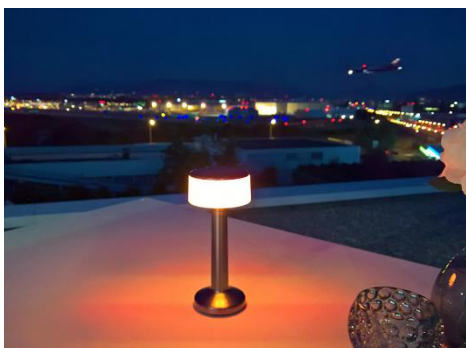

MOMENTS Lava, Mod. 024 – Lampe de table

Dimensions : Ø 9.8 à 10.03 / H22.67cm
Matériel : Aluminium anodisé / acier inoxydable brossé
Batterie : 3.7V Li-Ion - 5200mAh
Temps de charge : max 8h, autonomie 15 à 60h
Consommation : 1,5W – Durée de vie des LED + 50'000 heures
24 couleurs fixes, 160'000 Colormix, 2 modes bougie, 4 niveaux d'intensité, télécommande.
Indication du niveau de charge / Fonction blocage de couleur
Usage : outdoor IP52, CE, recyclable

Prix : CHF 40.– pièce