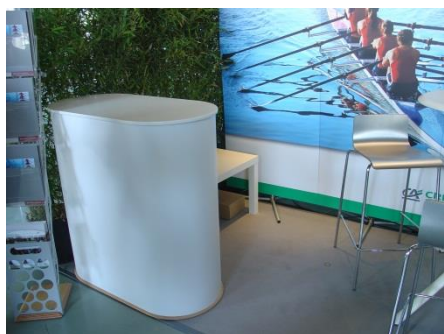

CATALOGUE 2020 **Evénements**

Matériel d'accueil

Desk d'accueil blanc

Plateau en bois
Possibilité d'impression numérique
Dimensions : 100x40xh100cm
Prix : CHF 190.-- pièce