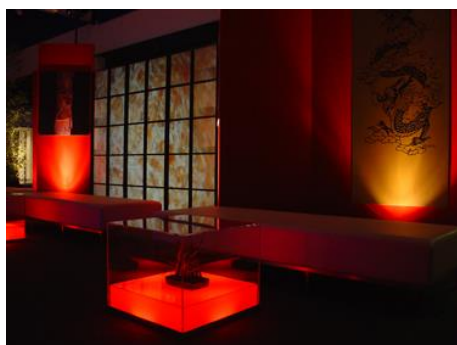

CHF 200.– pièce

CATALOGUE 2020 **Evénements**

Tables et mobilier lumineux

Table basse Visualcube

LED Multicolor
Dimensions :62x62xH52cm
Hauteur d'exposition : 38cm
Batteries, 50h d'autonomie
10 pièces disponibles
CHF 160.-- pièce