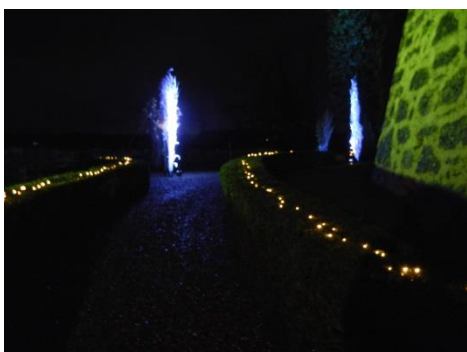

LED Easy String 100

Dimensions: L7.5mm
Eclairage : 100 led
Boitier et piles AAA inclus
Usage : outdoor IP68

18 pièces disponibles

Prix : CHF 20.-- pièce

Guirlande à LED

10 ampoules à led Nostalgie par guirlande
Longueur 3m + 3 de câble blanc
Possibilité de brancher jusqu'à 10 guirlandes en série
Quantité disponible : 20 guirlandes
CHF 25.-- HT / guirlande