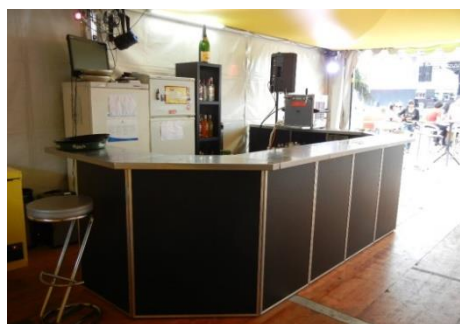

Bar en bambou et tabourets

Bars : 165cm x 55cm x HA 110cm
5 bars, CHF 180.-- pièce
8 tabourets, CHF 50.-- pièce

Break Line Bar avec station à cocktails

Bar lumineux avec station à cocktails
Dimensions : LA 120 x PR 80 x HA 110cm
Eclairage : 2 ampoules blanches 2700K, max. 25W
Autres couleurs d'éclairage : rouge, vert, jaune ou bleu
2 étagères de rangement en verre trempé
Branchement sur secteur 220V
1 bar disponible

Prix : CHF 300.-- HT par bar
Prix : CHF 250.-- HT par angle de bar
Prix : CHF 430. – HT bar avec station cocktails

5 éléments de bars, 1 bar avec station à cocktails
et 4 angles disponibles
Option : Contrôleur DMX : CHF 120.-- HT

CATALOGUE 2020 **Evénements**

Bars

Bar à Cocktails modulable circulaire

Comptoir en inox
Devanture noire
LA3.10m x PR3.10m, HA. 110cm
CHF 1'400.--

Equipement au choix :
Cocktail station, bac à glace et support à bouteilles
Evier avec robinet, pompe à eau
Container