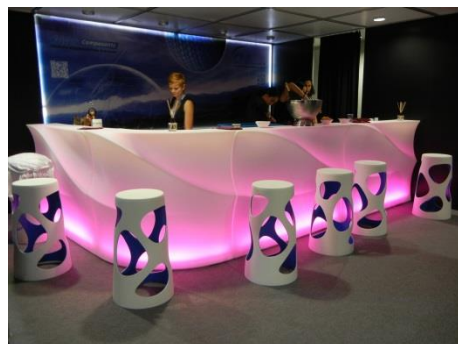

Tabouret Liberty

Dimensions : H74x Ø 32-42cm
Couleurs : EXT. Blanc, INT. Bleu
10 pièces disponibles
CHF 65.- pièce

Option :
Eclairage intérieur à LED Blanc ou RGB : CHF 15.- pièce
Télécommande : CHF 10.-