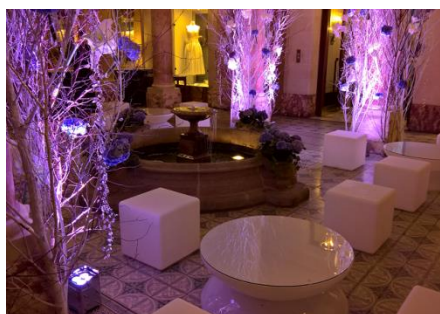

Branchages blancs/ argentés scintillants

Hauteur 2.5 à 3.5m
CHF 60.-- pièce