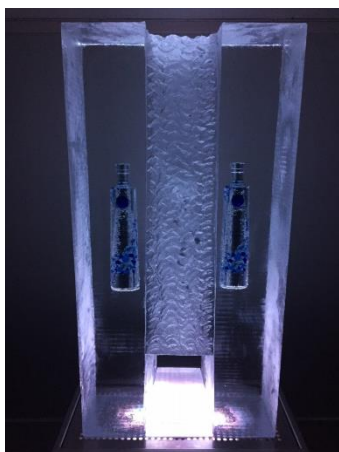

Prix de location : CHF 140. – HT pièce

Party IceCube lumineux

Dimensions : 150 x 50 x 50cm
 Plateau de service inox
 Eclairage bleu

Prix de location : CHF 180.-- HT

Vasque à Champagne

Dimensions : 63.79 / 27.3 / H29.2cm
 Matériel : plastique PE, UV résistant
 Batterie : 3.7V Li-Polymer - 4000mAh
 Temps de charge : max 12h, durée d'éclairage 14 à 60h.
 24 couleurs fixes, 160'000 Colormix, 2 modes bougie, 4 niveaux d'intensité, télécommande. Usage : outdoor IP68, CE, recyclable
 3 pièces disponibles

Ice Cooler avec incrustations

Display en inox avec bac d'eau et éclairage à LED
Dimensions : H 170cm

Prix : CHF 1'600.- HT

Prix avec logo : 1'900.-- HT

Double Ice Cooler avec logo

Bac plexi et barre de LED RGBW 1m
Dimensions : L 1m / H env.85cm