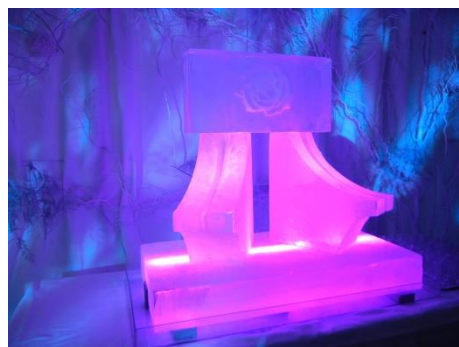

CHF 80. -- pièce HT

CHF 20. -- HT jour supplémentaire

CATALOGUE 2020 Glaçons et glace pilée
Accessoires lumineux

Cooler 80

Dimensions : H 89cm / diam. 46cm
 Seau à bouteille
 Eclairage à LED 13W RGBW, télécommande
 Batteries rechargeables, autonomie 25h
 IP20
 2 pièces disponibles

Prix de location : CHF 140. – HT pièce

Party IceCube lumineux

Dimensions : 150 x 50 x 50cm
 Plateau de service inox
 Eclairage bleu

Prix de location : CHF 180.-- HT

Vasque à Champagne

Dimensions : 63.79 / 27.3 / H29.2cm
 Matériel : plastique PE, UV résistant
 Batterie : 3.7V Li-Polymer - 4000mAh
 Temps de charge : max 12h, durée d'éclairage 14 à 60h.
 24 couleurs fixes, 160'000 Colormix, 2 modes bougie, 4 niveaux d'intensité, télécommande. Usage : outdoor IP68, CE, recyclable
 3 pièces disponibles

Ice Cooler avec incrustations

Display en inox avec bac d'eau et éclairage à LED
Dimensions : H 170cm

Prix : CHF 1'600.- HT

Prix avec logo : 1'900.-- HT

Double Ice Cooler avec logo

Bac plexi et barre de LED RGBW 1m
Dimensions : L 1m / H env.85cm