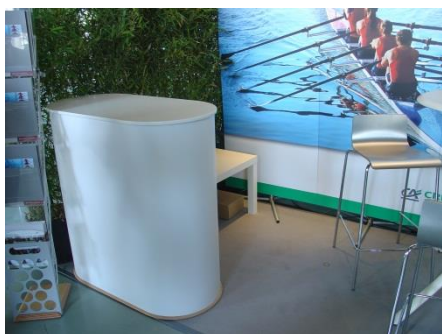

CATALOGUE 2018 Liquidation de mobilier et décoration

Mobilier

Desk d'accueil blanc

Plateau en bois
Possibilité d'impression numérique
Dimensions : 100x40xh100cm
Prix : CHF 280.-- pièce