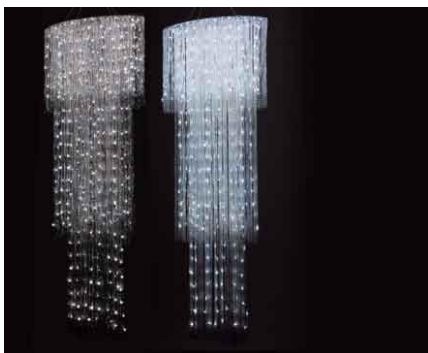

Lustre à perles LED

Hauteur 2.5m
Largeur 90cm max
684 LED
Câbles
LED blanc froid
2 pièces disponibles

Prix : CHF 400.-- pièce