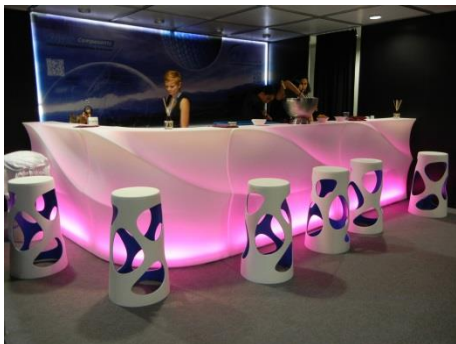

CATALOGUE 2018 Liquidation de mobilier et décoration

Mobilier

Tabouret Liberty

Dimensions : H74x Ø 32-42cm
Couleurs : EXT. Blanc, INT. Bleu
10 pièces disponibles
CHF 200.-- pièce