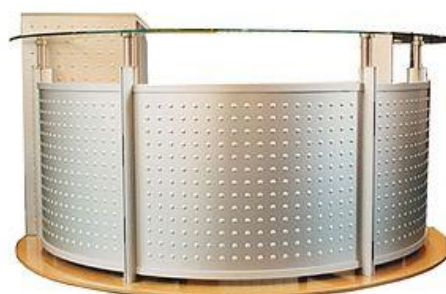

C201
Dim : 1400 x 650 x H1050mm

C220
Dim : 3200 x H1100mm
Disponible en noir/alu

C210
Dim : 2200 x 1020 x H1100mm

C210
Dim : 2200 x 1020 x H1100mm
Disponible en noir

C225
Dim : 3030 x 760 x H1100mm
Disponible en noir