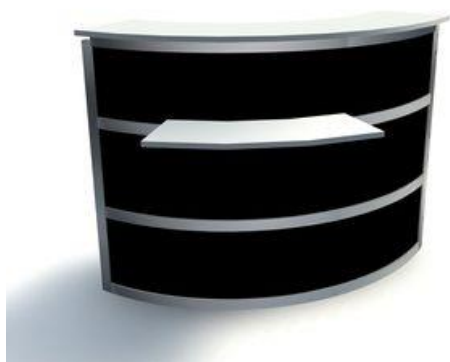

LUMINANCE est un fournisseur de mobilier et accessoires d'exposition en location et vente de qualité suisse, présentoirs, comptoirs d'accueil et meubles pour une grande variété d'applications à l'industrie des salons d'expositions et congrès de Suisse romande.

Grâce à notre attention sans faille à la qualité irréprochable, un service impeccable et une livraison rapide, nous avons réussi à établir de nouvelles normes d'excellence dans notre domaine.

Un grand choix de comptoirs et panneaux d'expositions

Comptoirs