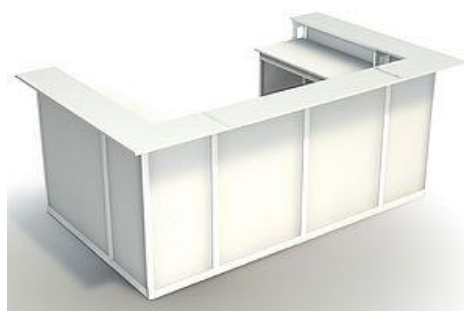

Comptoirs

C100
Dim. : 1000 x 650 x H1100mm

C100
Dim. : 3000 x 650 x H1100mm

C100
Dim. : 1000 x 650 x H1100mm

C100
Dim. : 1000 x 650 x H1100mm

CATALOGUE 2018 Location de comptoirs et panneaux d'expositions**Comptoirs**

C101
Dim : 650 x 650 x H1100mm

C101
Dim : 650 x 650 x H1100mm

C101
Dim : 650 x 650 x H1100mm

C110
Dim : 3000 x 1500 x H1100mm

C110
Dim : 3000 x 1500 x H1100mm

C110
Dim : 3000 x 1500 x H1100mm

CATALOGUE 2018 Location de comptoirs et panneaux d'expositions**Comptoirs**

CATALOGUE 2018 Location de comptoirs et panneaux d'expositions**Comptoirs**

C125
Dim : 1500 x 1500 x H1100mm

C125
Dim : 1500 x 1500 x H1100mm

C130
Dim : 1400 x 700 x H1100mm
Disponible en rouge ou noir

C131
Dim : 1050 x 1050 x H1100mm