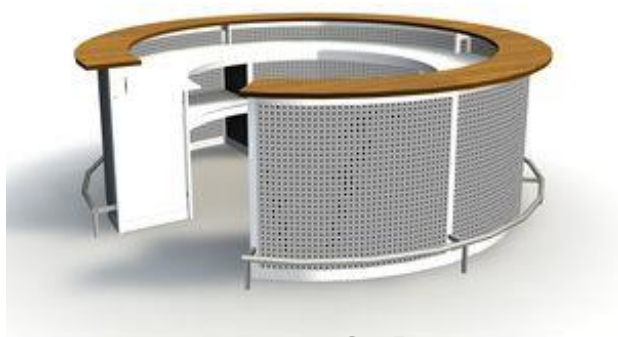

C201
Dim : 1400 x 650 x H1050mm

C220
Dim : 3200 x H1100mm
Disponible en noir/alu

C210
Dim : 2200 x 1020 x H1100mm

C210
Dim : 2200 x 1020 x H1100mm
Disponible en noir

C225
Dim : 3030 x 760 x H1100mm
Disponible en noir