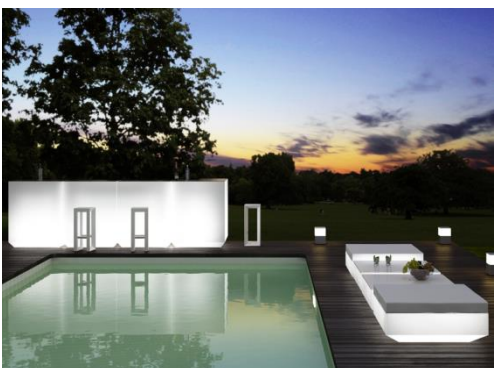

VONDOM®

Pouf Vela

Dimensions : LA100xPR100xHA40cm
 Prix avec éclairage à ampoules : CHF 790.--
 Prix avec éclairage à LED RGB : CHF 990.--
 Prix avec éclairage à LED RGB DMX : CHF 1'100.--

Table basse Vela