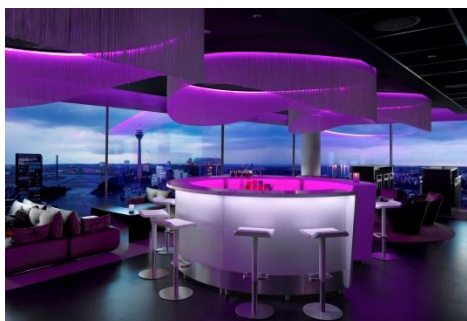

Prix : CHF 210.--

moree®**Bar & Buffet à LED System**

Matériel : Bois blanc satiné / Plexi opaque / aluminium anodisé
Eclairage : LED RGB + blanc sur la face avant ainsi que pour le plan de travail
Durée de vie des LED : 30'000h
Alimentation : câble 200V 4m
Usage : indoor IP20