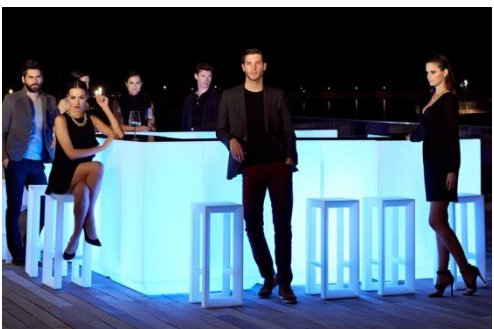

VONDOM®

Pouf Vela

Dimensions : LA100xPR100xHA40cm
Prix avec éclairage à ampoules : CHF 790.--
Prix avec éclairage à LED RGB : CHF 990.--
Prix avec éclairage à LED RGB DMX : CHF 1'100.--

Table basse Vela

Dimensions : LA100xPR100xHA30cm
Prix avec éclairage à ampoules : CHF 610.--
Prix avec éclairage à LED RGB : CHF 790.--
Prix avec éclairage à LED RGB DMX : CHF 900.--

Plateau en verre : CHF 450.--

Fauteuil Vela

Dimensions : LA100xPR100xHA72cm
Prix avec éclairage à ampoules : CHF 1'090.--
Prix avec éclairage à LED RGB : CHF 1'270.--
Prix avec éclairage à LED RGB DMX : CHF 1'380.--

Bar Vela

Dimensions : LA100xPR55xHA115cm
Prix avec éclairage à ampoules : CHF 1'450.--
Prix avec éclairage à LED RGB : CHF 1'650.--
Prix avec éclairage à LED RGB DMX : CHF 1'740.--

Angle de bar Vela

Dimensions : LA100xPR100xHA115cm
Prix avec éclairage à ampoules : CHF 1'850.--
Prix avec éclairage à LED RGB : CHF 2'250.--
Prix avec éclairage à LED RGB DMX : CHF 2'390.--

Plateau de service en inox, option plateau en verre trempé
2 étagères de rangement
Kit roulettes avec frein
Structure en polyéthylène blanc, résistant aux chocs et aux UV
Branchement sur secteur 220V
Usage : outdoor IP65
Télécommande IR

Options :
Contrôleur Pro XLD MDX Wireless : CHF 130. --
Contrôleur Home WIFI DMX Wireless : 240. --
Batterie : CHF 240. --
Pack Sound Bluetooth 150W : CHF 740. --