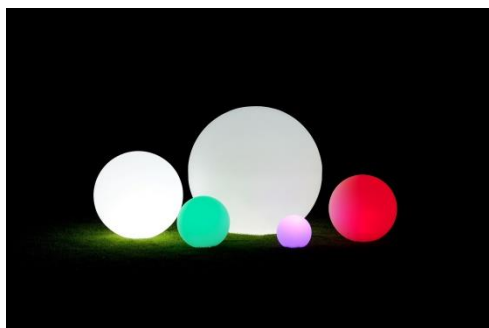

MOMENTS Lava – Gold combination

MOMENTS Rosé Gold - Bronze combination

Baloia

A poser sur le sol, ou à suspendre

Matériel : plastique PE, UV résistant

Alimentation : Câble électrique sur secteur 100-240V

Eclairage : Ampoule blanche froid ou chaud, ou ampoule RGB télécommande, (ou Power LED blanche froid ou chaud pour les modèles Baloia 80 et 120)