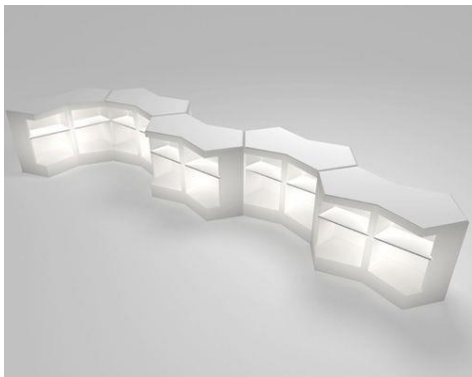

Time Out

Dimensions: Ø 80cm, H 190cm
Structure en polyéthylène blanc opale
Eclairage à LED
Usage : semi-outdoor IP44

Prix : CHF 750. --

Kit de fixation (embase) : CHF 70.--