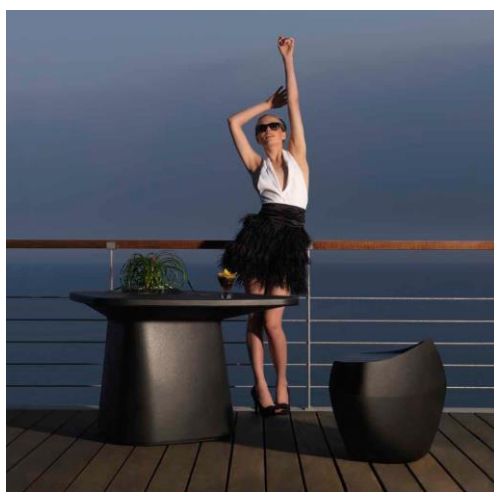

Table mi-haute :
Dimensions : LA100x PR90xHA72cm
Prix avec éclairage à ampoules : CHF 990.--
Prix avec éclairage à LED RGB : CHF 1'220.--

Chaise :
Dimensions : LA59x PR52xHA54cm
Prix avec éclairage à ampoules : CHF 310.--
Prix avec éclairage à LED RGB : CHF 520.--