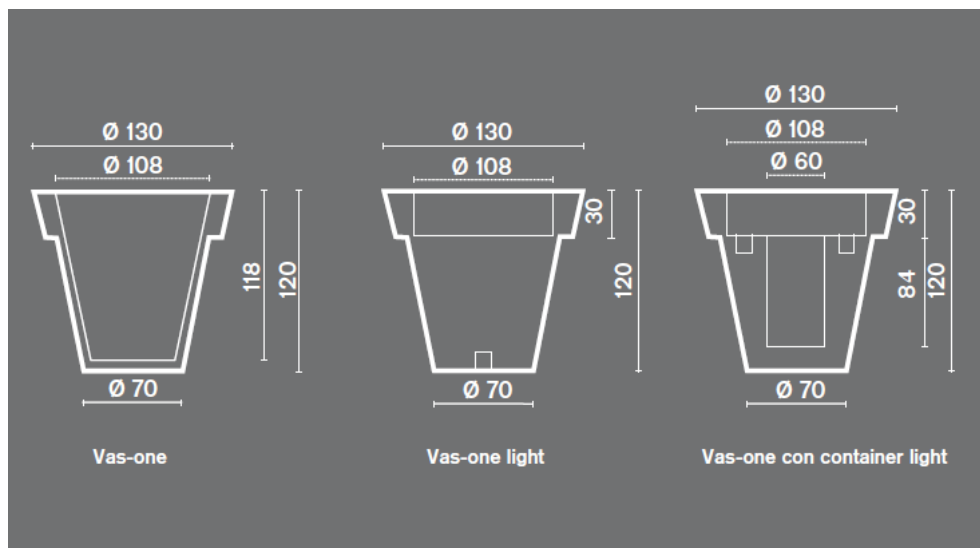

Vas Family

Choix de grandeur avec éclairage en blanc ou à LED RGB

Structure en polyéthylène blanc
100% recyclable, UV protection
Branchement sur secteur 220V
Usage : outdoor IP67
Prix sur demande