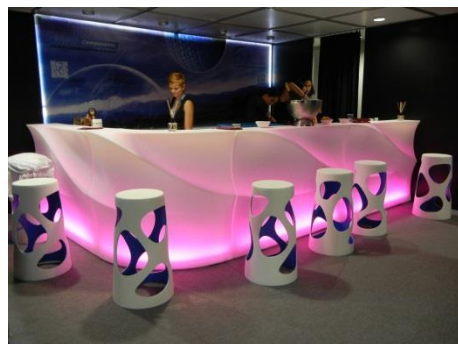

Tabouret Liberty

Dimensions : H74x Ø 32-42cm
Couleurs : EXT. Blanc, INT. Bleu
10 pièces disponibles
CHF 65.-- pièce

Option :
Eclairage intérieur à LED Blanc ou RGB : CHF 15.- pièce
Télécommande : CHF 10.--