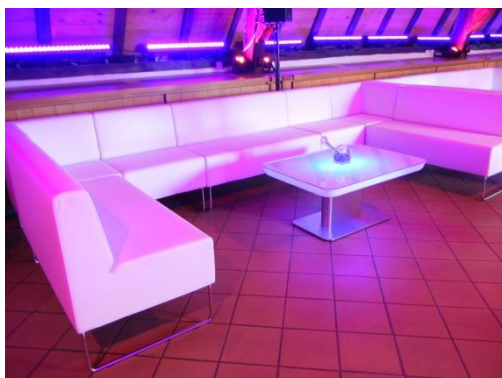

Fauteuil Galaxy

Assise rembourrée grise, non-feu, pivotant
32 pièces disponibles
CHF 80.-- pièce