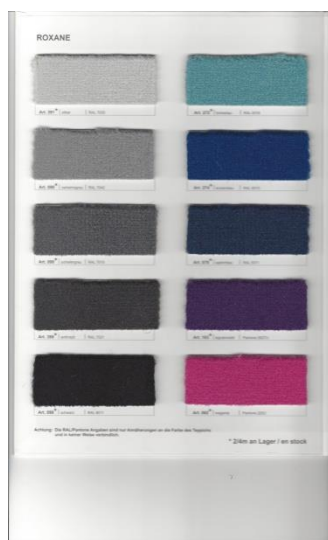

CATALOGUE 2018 Evénements

Moquette

ROXANE / PROMINENT Velours

ROXANE : Epaisseur 6mm / Poids total 1.200kg par m2 / Longueur 30m / Largeur 2/4m OF

PROMINENT : Epaisseur 7mm / Poids total 2.200kg par m2 / Longueur 30m / Largeur 4m OF

Comportement au feu CFL-S1 / Recyclable