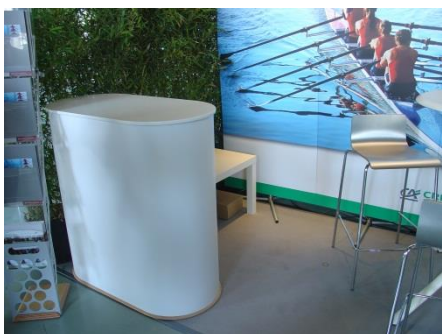

Stèle

Dimensions : LA38xPR38xHA102cm
4 pièces disponibles
Prix : CHF 150.--

CATALOGUE 2018 **Evénements**

Matériel d'accueil

Desk d'accueil blanc

Plateau en bois
Possibilité d'impression numérique
Dimensions : 100x40xh100cm
Prix : CHF 190.-- pièce