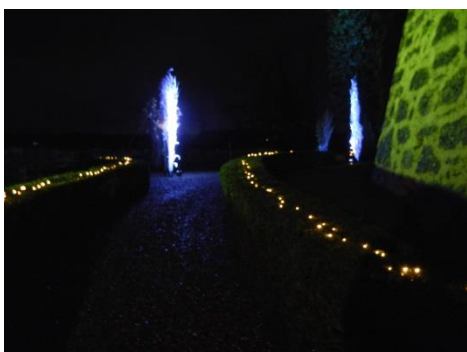

LED Easy String 100

Dimensions: L7.5mm
Eclairage : 100 led
Boitier et piles AAA inclus
Usage : outdoor IP68

18 pièces disponibles

Prix : CHF 20.-- pièce