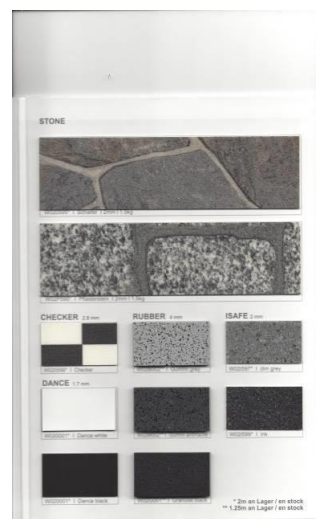

PVC

COLORS DELUXE : Epaisseur 2.8mm / Poids total 1.750kg par m2 / Longueur 30m / Largeur 2m OF

COLORS : Epaisseur 2mm / Poids total 1.500kg par m2 / Longueur 30m / Largeur 2m OF

RUBBER Gomme : Epaisseur 4mm / Poids total 5.440kg par m2 / Longueur 10m / Largeur 1.25m OF

RUBBER Granulé : Epaisseur 4mm / Poids total 3.920kg par m2 / Longueur 15m / Largeur 1.25m OF

ISAFE : Epaisseur 2mm / Poids total 2.850kg par m2 / Longueur 20m / Largeur 2m OF

DANCE : Epaisseur 1.7mm / Poids total 2.1250kg par m2 / Longueur 20m / Largeur 2m OF

CHECKER : Epaisseur 2.8mm / Poids total 1.700kg par m2 / Longueur 30m / Largeur 2m OF

Comportement au feu CFL / Sauf RUBBER B2 et ISAFE BFL

Recyclable