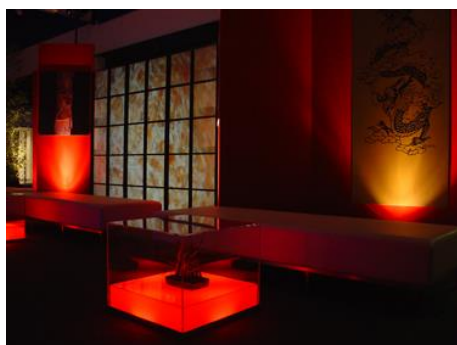

CHF 200.– pièce

CATALOGUE 2018 **Evénements**

Tables et accessoires lumineux

Table basse Visualcube

LED Multicolor
Dimensions :62x62xH52cm
Hauteur d'exposition : 38cm
Batteries, 50h d'autonomie
10 pièces disponibles
CHF 160.-- pièce