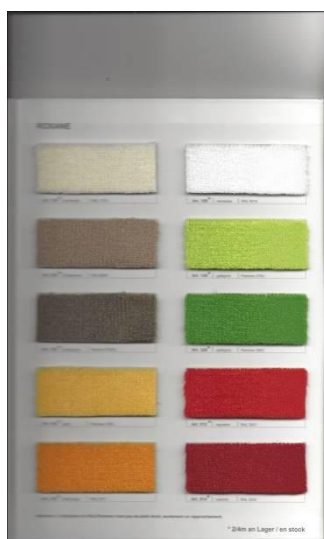

CATALOGUE 2018 Evénements

Moquette

ROXANE / PROMINENT Velours

ROXANE : Epaisseur 6mm / Poids total 1.200kg par m2 / Longueur 30m / Largeur 2/4m OF

PROMINENT : Epaisseur 7mm / Poids total 2.200kg par m2 / Longueur 30m / Largeur 4m OF

Comportement au feu CFL-S1 / Recyclable