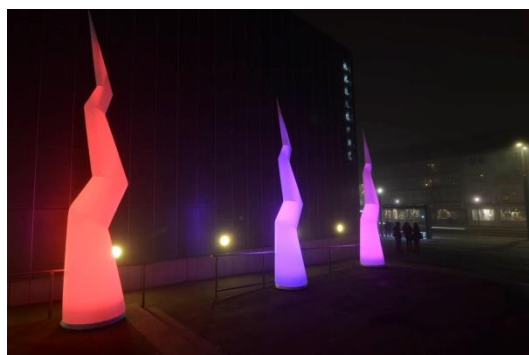

Prix : CHF 140. --

**FUNGU**

FUNGU B1 : Ø 77cm – 2.75m - HA 2,75m

Prix : CHF 130. --

FUNGU B2 : Ø 77cm – 2.75m - HA 3.20m

Prix : CHF 150. --

**FLASH**

FLASH A1 : HA 2.60m – LA 70cm, base 60cm