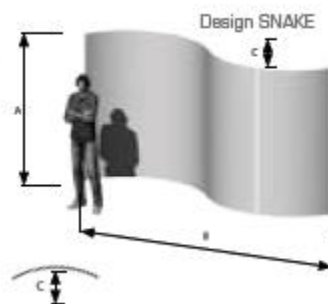

WALL 2D

WALL 2D Hauteur 2m :

LA 0.5m : CHF 30. --
LA 1m : CHF 45. --
LA 1.50m : CHF 55. --
LA 2m : CHF 65. --

WALL 2D Hauteur 2.50m :

LA 0.5m : CHF 45. --
LA 1m : CHF 55. --
LA 1.5m : CHF 70. --
LA 2m : CHF 80. --

Jeu de pieds : CHF 20. --

Couleur de tissu stretch disponible en location :
Blanc, rouge, bleu, gris et noir

Eclairage et branding sur demande
Disponible également à la vente