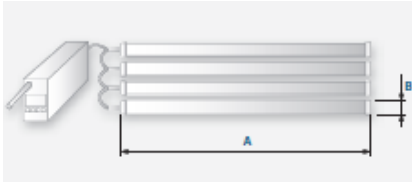

CATALOGUE 2018 easy light system

	Size A	Size B	Weight		Size A	Size B	Size C	Weight
SPACE LIGHT	1.05 m	0.04 m	3.90 kg	LED AKKU SPOT	0.18 m	0.28 m	0.17 m	5.10 kg

Specifications		
	SPACE LIGHT	LED AKKU SPOT
LED power	16 -27 watts	108 watts
Beam angle	120 degrees	25 degrees
Resolution	8 pixel/meter	1 pixel
Environment	indoor	indoor & outdoor (IP 44)
LED type	RGBW-LED	RGBW-LED
DMX capable	yes	yes
DMX input/output	Wireless DMX transmitter	DMX-input/output Wireless DMX transmitter
Usage areas	Under table lighting, Effect lighting, Furniture lighting, Event lighting	Under table lighting, Effect lighting, Furniture lighting, Objet lighting, Event lighting
Battery durations for white cold - Normal Brightness (100%)	8 h	8 h
Battery durations for Red - Normal Brightness (100%)	15 h	21 h
Battery durations for white cold - High Brightness (120%)	5 h	5,6 h
Battery durations for Red - High Brightness (120%)	8 h	15,7 h
Charging times	10 h	8 h
Electricity required for power cable	max. 250 watts	max. 75 watts

Control options		
	SPACE LIGHT	LED AKKU SPOT
Remote control: control is either synchronous or in different groups	x	x
DMX: connection to a lighting console via 3-pole XLV cable		x
Wireless DMX: connection via a lighting console with the optionally available wireless DMX transmitter	x	x
Stand-alone: configuration via a LCD display directly on the housing	x	x