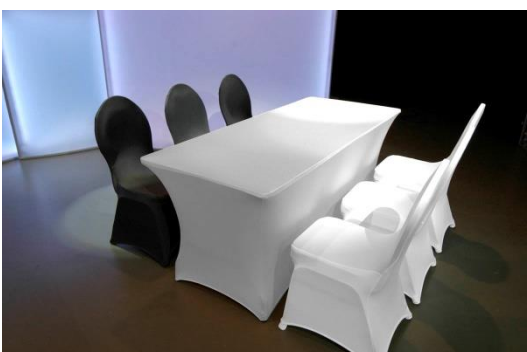

**DINERIA**

Housse de table

Diamètre 120cm - Prix : CHF 40. --

Diamètre 150cm - Prix : CHF 45. --

Diamètre 180cm - Prix : CHF 50. --

Protections de plateau inclus (Top Cover)

**CONFERIA**

Housse de table