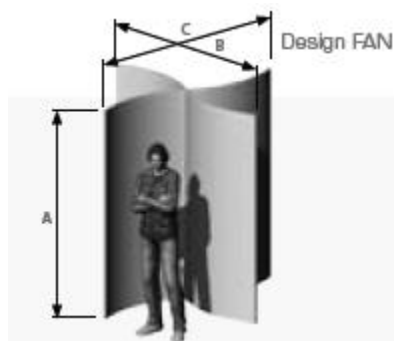

WALL 2D

WALL 2D Hauteur 2m :

LA 0.5m : CHF 30. --
LA 1m : CHF 45. --
LA 1.50m : CHF 55. --
LA 2m : CHF 65. --

WALL 2D Hauteur 2.50m :

LA 0.5m : CHF 45. --
LA 1m : CHF 55. --
LA 1.5m : CHF 70. --
LA 2m : CHF 80. --

Jeu de pieds : CHF 20. --

Couleur de tissu stretch disponible en location :
Blanc, rouge, bleu, gris et noir

Eclairage et branding sur demande
Disponible également à la vente