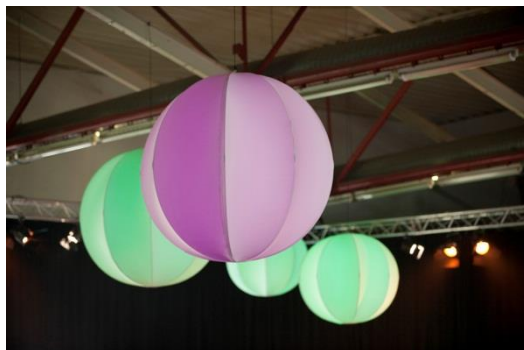

PLANET

PLANET A1 : Ø 80cm, poids 1.30kg

Prix :
Blanc : CHF 70. --

PLANET A2 : Ø 1.15m, poids 3.00kg

Prix :
Blanc : CHF 120. --
Avec Space Light : CHF 190. --

PLANET A3 : Ø 1.50m, poids 4.00kg

Prix :
Blanc : CHF 160. --
Avec Space Light : CHF 230. --