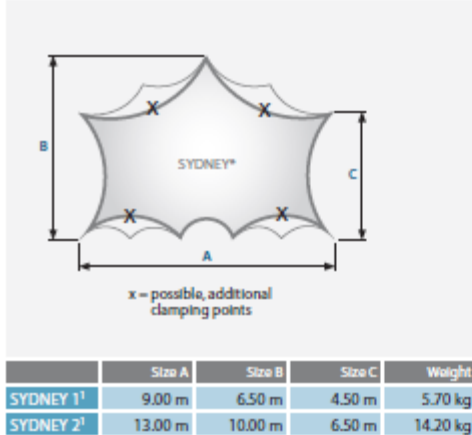

Stage-sail