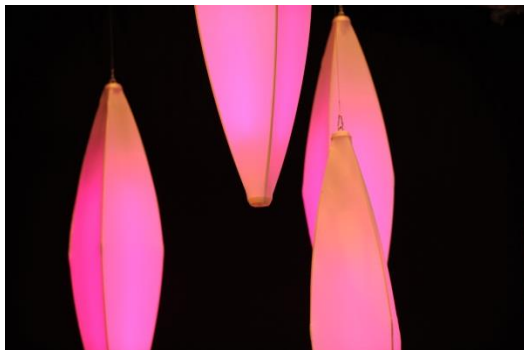

DISK 3D

DISK 3D

DISK 3D A1 : Ø 4.00m - PR 1.00m

Prix : CHF 630. --
Avec LED : CHF 850. --

DISK 3D A2 : Ø 6.00m - PR 1.00m

Prix : CHF 1100. --
Avec LED : CHF 1400. --

CATALOGUE 2018 **easy sculptures**

PINE