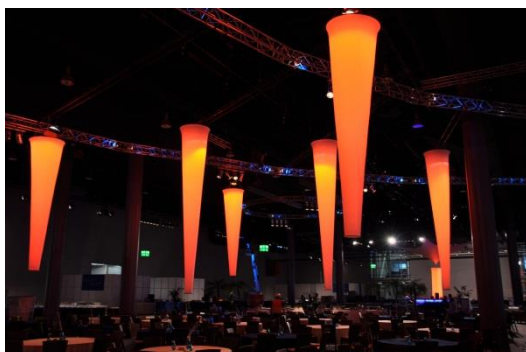

HELSINKI

HELSINKI

HELSINKI A1 Pointe : Ø 77cm - HA 2.50m
Prix : CHF 200. --

HELSINKI A2 Pointe : Ø 77cm - HA 5.00m
Prix : CHF 230. --

HELSINKI A3 Pointe : Ø 77cm - HA 7.50m
Prix : CHF 260. --

HELSINKI B1 : Ø 40-77cm - HA 2.50m
Prix : CHF 210. --

HELSINKI B2 : Ø 40-77cm - HA 5.00m
Prix : CHF 240. --

HELSINKI B3 : Ø 40-77cm - HA 7.50m
Prix : CHF 270. --

HELSINKI C1 : Ø 77-77cm - HA 2.50m
Prix : CHF 230. --

HELSINKI C2 : Ø 77-77cm - HA 5.00m
Prix : CHF 260. --

HELSINKI C3 : Ø 77-77cm - HA 7.50m
Prix : CHF 290. --

Accessoires d'accroche et LED spéciales en option