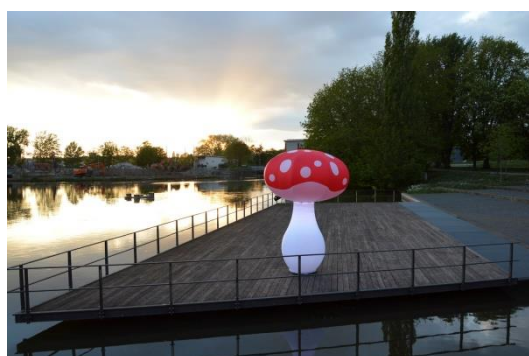

FUNGU

FUNGU B1 : Ø 77cm – 2.75m - HA 2,75m

Prix : CHF 130. --

FUNGU B2 : Ø 77cm – 2.75m - HA 3.20m

Prix : CHF 150. --