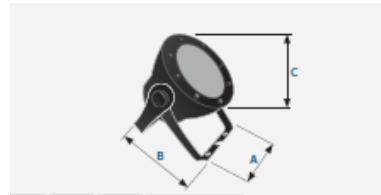

CATALOGUE 2018 easy light system

	Size A	Size B	Weight		Size A	Size B	Size C	Weight
SPACE LIGHT	1.05 m	0.04 m	3.90 kg	LED AKKU SPOT	0.18 m	0.28 m	0.17 m	5.10 kg

Specifications		
	SPACE LIGHT	LED AKKU SPOT
LED power	16 -27 watts	108 watts
Beam angle	120 degrees	25 degrees
Resolution	8 pixel/meter	1 pixel
Environment	indoor	indoor & outdoor (IP 44)
LED type	RGBW-LED	RGBW-LED
DMX capable	yes	yes
DMX input/output	Wireless DMX transmitter	DMX-input/output Wireless DMX transmitter
Usage areas	Under table lighting, Effect lighting, Furniture lighting, Event lighting	Under table lighting, Effect lighting, Furniture lighting, Objet lighting, Event lighting
Battery durations for white cold - Normal Brightness (100%)	8 h	8 h
Battery durations for Red - Normal Brightness (100%)	15 h	21 h
Battery durations for white cold - High Brightness (120%)	5 h	5,6 h
Battery durations for Red - High Brightness (120%)	8 h	15,7 h
Charging times	10 h	8 h
Electricity required for power cable	max. 250 watts	max. 75 watts

Control options		
	SPACE LIGHT	LED AKKU SPOT
Remote control: control is either synchronous or in different groups	x	x
DMX: connection to a lighting console via 3-pole XLV cable		x
Wireless DMX: connection via a lighting console with the optionally available wireless DMX transmitter	x	x
Stand-alone: configuration via a LCD display directly on the housing	x	x