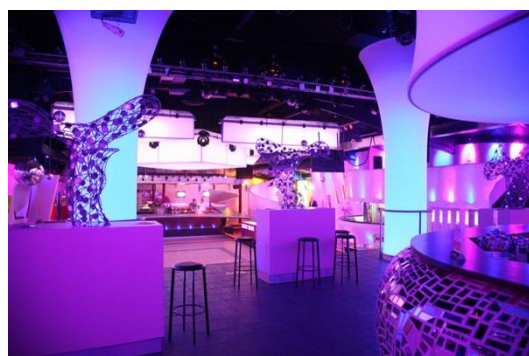

CATALOGUE 2018 **easy columns**

TURIN

TURIN

TURIN A1 : Ø Sommet 4.00m – Base 1.20m - HA 5.50m à 6m
Prix : CHF 850. --

TURIN A2 : Ø Sommet 6.00m – Base 2.00m - HA 5.50m à 6m
Prix : CHF 1450. --