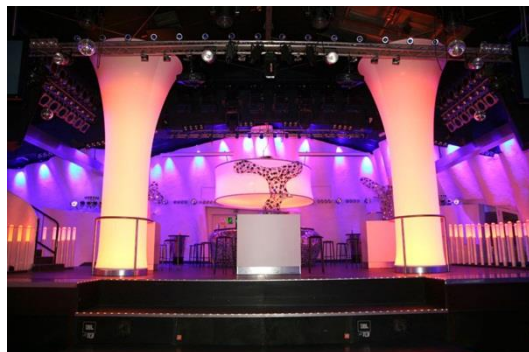

CATALOGUE 2018 **easy columns**

TURIN

TURIN

TURIN A1 : Ø Sommet 4.00m – Base 1.20m - HA 5.50m à 6m
Prix : CHF 850. --

TURIN A2 : Ø Sommet 6.00m – Base 2.00m - HA 5.50m à 6m
Prix : CHF 1450. --