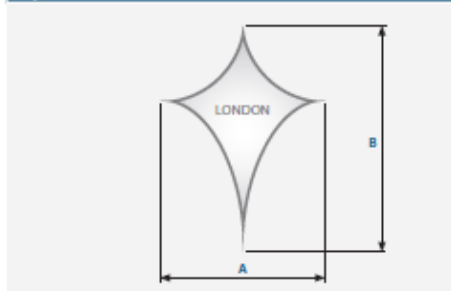

CATALOGUE 2018 easy sails

3-point-sail

	Size A	Size B	Size C	Weight
SEOUL 1	5.00 m	2.50 m	4.20 m	0.90 kg
SEOUL 2	7.00 m	3.50 m	6.00 m	1.20 kg
SEOUL 3	11.00 m	5.50 m	9.40 m	3.30 kg
SEOUL 4	14.30 m	7.20 m	12.30 m	4.80 kg

	Size A	Size B	Size C	Weight
TOKIO 1	4.00 m	3.50 m	4.00 m	1.00 kg
TOKIO 2	6.00 m	5.20 m	6.00 m	1.90 kg
TOKIO 3	8.00 m	6.90 m	8.00 m	3.70 kg

4-point-sail

	Size A	Size B	Size C	Weight
LONDON 1	2.20 m	3.00 m	-	0.90 kg
LONDON 2	3.80 m	5.00 m	-	1.50 kg
LONDON 3	5.60 m	7.50 m	-	2.30 kg
LONDON 4	7.50 m	10.00 m	-	4.10 kg