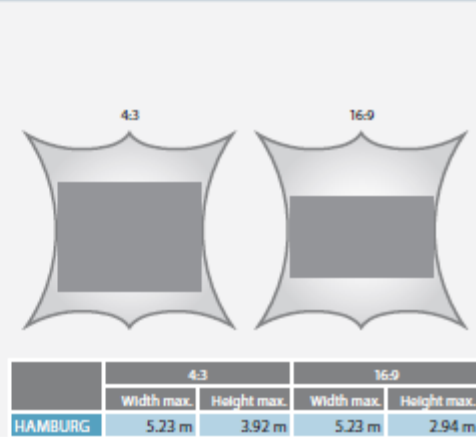

Projection screen