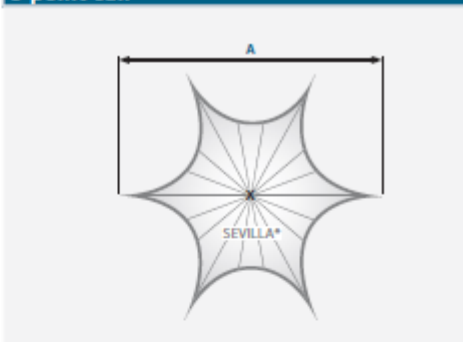

6-point-sail

	Size A	Size B	Size C	Weight
SEVILLA 1¹	6.50 m	-	-	2.90 kg
SEVILLA 2²	13.00 m	-	-	9.00 kg