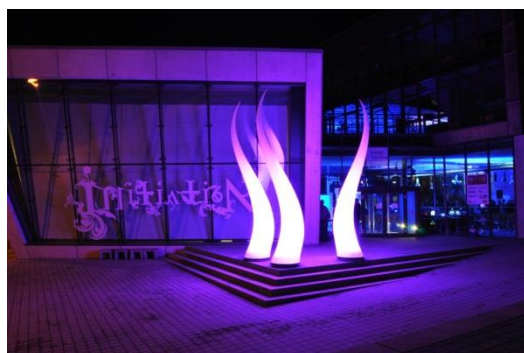

CÔNE TATTOO A3 : Ø 77cm - HA 6.50m
Prix : CHF 120. --

CATALOGUE 2018 **easy air system**

CUDU

CUDU

Ø 77cm - HA 5.00m

Prix : CHF 60. --

Branding complet (vente) : CHF 950. --

CUDU FLAME