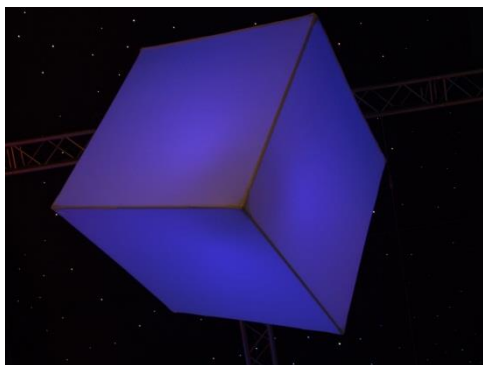

ZÜRICH A2 : Ø Sommet 6.00m – Base 6.00m - HA 8.50m
Prix : CHF 1900. --

CATALOGUE 2018 **easy sculptures**

CUBE

CUBE : 1m3, poids 2.40kg

Prix :
Blanc : CHF 120. --
Avec Space Light : CHF 190. --

POTTY

POTTY : Dimensions : 1m x H1m