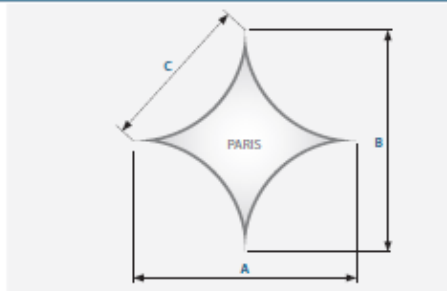

CATALOGUE 2018 easy sails

3-point-sail

	Size A	Size B	Size C	Weight
SEOUL 1	5.00 m	2.50 m	4.20 m	0.90 kg
SEOUL 2	7.00 m	3.50 m	6.00 m	1.20 kg
SEOUL 3	11.00 m	5.50 m	9.40 m	3.30 kg
SEOUL 4	14.30 m	7.20 m	12.30 m	4.80 kg

	Size A	Size B	Size C	Weight
TOKIO 1	4.00 m	3.50 m	4.00 m	1.00 kg
TOKIO 2	6.00 m	5.20 m	6.00 m	1.90 kg
TOKIO 3	8.00 m	6.90 m	8.00 m	3.70 kg

4-point-sail

	Size A	Size B	Size C	Weight
LONDON 1	2.20 m	3.00 m	-	0.90 kg
LONDON 2	3.80 m	5.00 m	-	1.50 kg
LONDON 3	5.60 m	7.50 m	-	2.30 kg
LONDON 4	7.50 m	10.00 m	-	4.10 kg