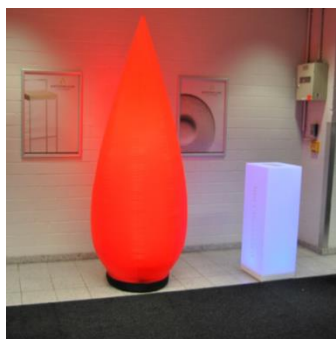

DROP

DROP

DROP A1 : Ø 0.94m - HA 2.40m
Prix : CHF 45. --

DROP A2 : Ø 1.28m - HA 4.20m
Prix : CHF 60. --