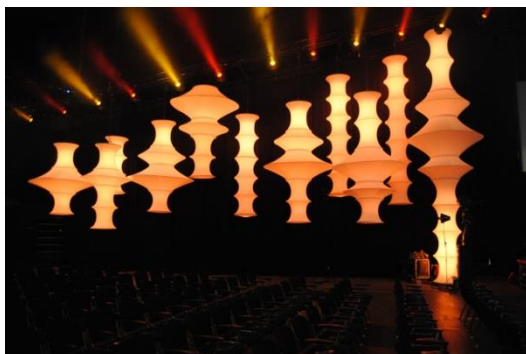

**GATE D1**

HA 3.90m – LA 5.60m, bases 77cm
Prix : CHF 150. --

**GATE E1**

HA 4.50m – LA 5.21m, bases 77cm
Prix : CHF 140. --

CATALOGUE 2018 **easy columns**

BANGKOK

BANGKOK

BANGKOK A1 : Ø 77cm - HA 2.50m
Prix : CHF 120. --