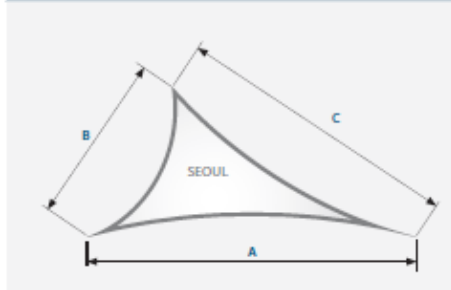

CATALOGUE 2018 easy sails

3-point-sail

	Size A	Size B	Size C	Weight
SEOUL 1	5.00 m	2.50 m	4.20 m	0.90 kg
SEOUL 2	7.00 m	3.50 m	6.00 m	1.20 kg
SEOUL 3	11.00 m	5.50 m	9.40 m	3.30 kg
SEOUL 4	14.30 m	7.20 m	12.30 m	4.80 kg