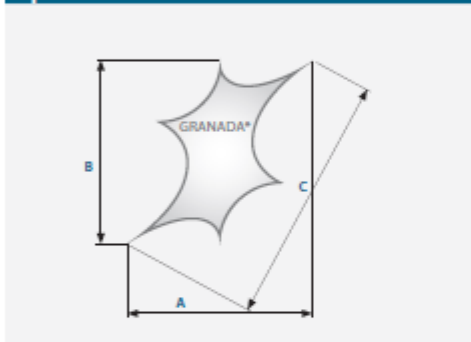

6-point-sail

	Size A	Size B	Size C	Weight
GRANADA 1²	7.50 m	7.50 m	10.60 m	3.00 kg
GRANADA 2²	15.00 m	15.00 m	21.20 m	13.50 kg