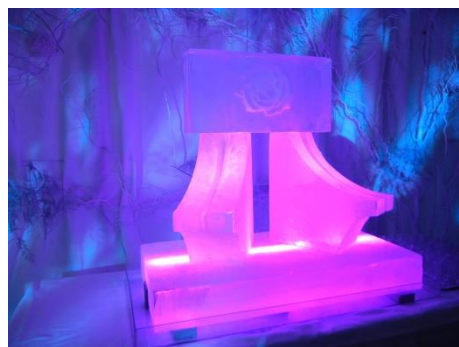

CHF 20. -- HT jour supplémentaire

CATALOGUE 2018 **Glaçons et glace pilée**

Accessoires lumineux

Cooler 80

Dimensions : H 89cm / diam. 46cm
Seau à bouteille
Éclairage à LED 13W RGBW, télécommande
Batteries rechargeables, autonomie 25h
IP20
2 pièces disponibles

Prix de location : CHF 140. – HT pièce

Party IceCube lumineux

Dimensions : 150 x 50 x 50cm
Plateau de service inox
Éclairage bleu

Prix de location : CHF 180.-- HT

Vasque à Champagne

Dimensions : 63.79 / 27.3 / H29.2cm
Matériel : plastique PE, UV résistant
Batterie : 3.7V Li-Polymer - 4000mAh
Temps de charge : max 12h, durée d'éclairage 14 à 60h.
24 couleurs fixes, 160'000 Colormix, 2 modes bougie, 4 niveaux d'intensité, télécommande. Usage : outdoor IP68, CE, recyclable
3 pièces disponibles

Prix de location : CHF 170.-- HT

CATALOGUE 2018 **Glaçons et glace pilée**

Ice-Shots et Ice-Coolers

Ice-Shots

Ice-Shots : dès CHF 7. -- HT
Commande minimum : 150 shots
Fourni avec 2 Box iso : CHF 44. -- HT
+ livraison

Ice Cooler avec incrustations

Display en inox avec bac d'eau et éclairage à LED
Dimensions : H 170cm

Prix : CHF 1'600.- HT

Prix avec logo : 1'900.-- HT

Double Ice Cooler avec logo

Bac plexi et barre de LED RGBW 1m
Dimensions : L 1m / H env.85cm