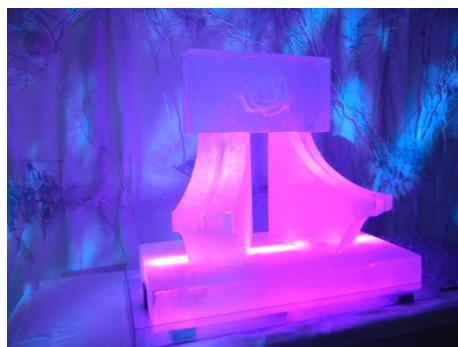

Prix avec logo : 1'900.--

Double Ice Cooler avec logo

Bac plexi et barre de LED RGBW 1m
Dimensions : L 1m / H env.85cm

Prix : CHF 2'300.--

2 lettres ou chiffres en 3D

Hauteur 50cm
CHF 750.--

CATALOGUE 2018 **Bars et décorations en glace**