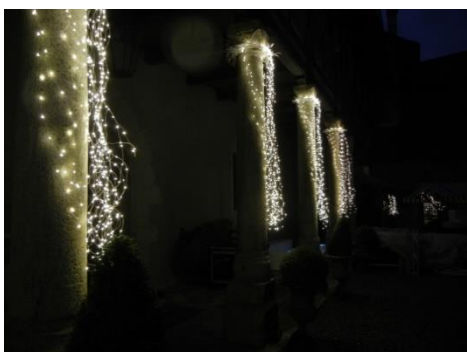

Accessoires

Suspension Angel Hair 600

Dimensions: H3m
Eclairage : 600 led blanc froid
Câble électrique gris 2.50m
Usage : outdoor IP68

5 pièces disponibles

Prix : CHF 50.-- pièce