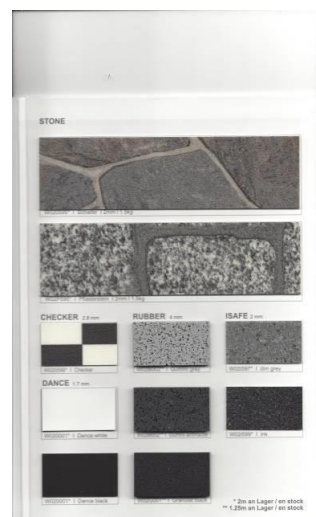

PVC

COLORS DELUXE : Epaisseur 2.8mm / Poids total 1.750kg par m2 / Longueur 30m / Largeur 2m OF

COLORS : Epaisseur 2mm / Poids total 1.500kg par m2 / Longueur 30m / Largeur 2m OF

RUBBER Gomme : Epaisseur 4mm / Poids total 5.440kg par m2 / Longueur 10m / Largeur 1.25m OF

RUBBER Granulé : Epaisseur 4mm / Poids total 3.920kg par m2 / Longueur 15m / Largeur 1.25m OF

ISAFE : Epaisseur 2mm / Poids total 2.850kg par m2 / Longueur 20m / Largeur 2m OF

DANCE : Epaisseur 1.7mm / Poids total 2.1250kg par m2 / Longueur 20m / Largeur 2m OF

CHECKER : Epaisseur 2.8mm / Poids total 1.700kg par m2 / Longueur 30m / Largeur 2m OF

Comportement au feu CFL / Sauf RUBBER B2 et ISAFE BFL

Recyclable