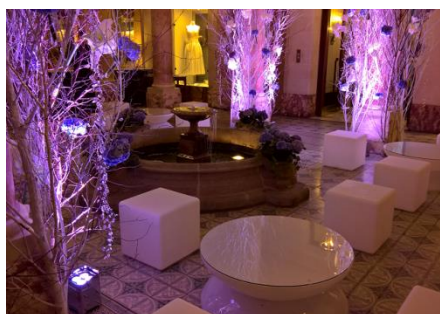

3 pièces disponibles
CHF 40.-- pièce

Branchages blancs/ argentés scintillants

Hauteur 2.5 à 3.5m
CHF 60.-- pièce

Boules à facettes roses et violettes

CHF 15.-- pièce

Lustre à perles LED

Hauteur 2.5m
Largeur 90cm max
684 LED
Câbles
LED blanc froid
2 pièces disponibles