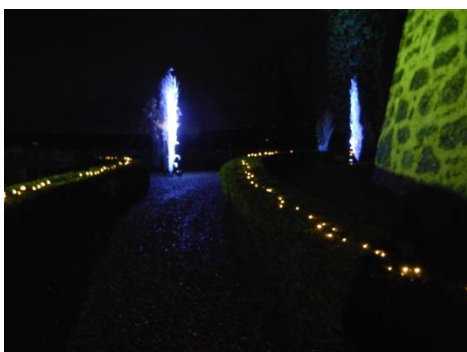

**LED Easy String 100**

Dimensions: L7.5mm  
Eclairage : 100 led  
Boitier et piles AAA inclus  
Usage : outdoor IP68

18 pièces disponibles

Prix : CHF 20.-- pièce