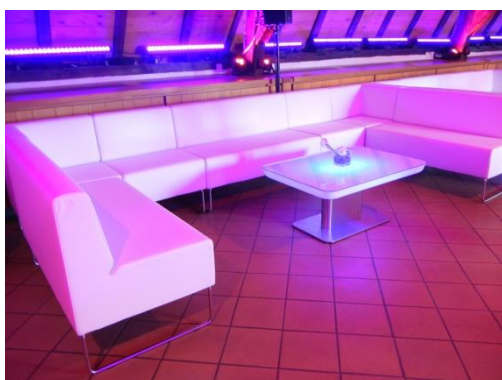

Fauteuil Galaxy

Assise rembourrée grise, non-feu, pivotant
32 pièces disponibles
CHF 80.-- pièce