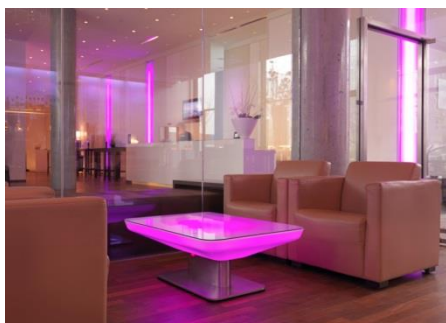

Table Studio 45

LED Multicolor RGBW 13W
Plateau en verre trempé
Piètement : inox brossé
Dimensions : 100x70xh45cm
Alimentation : Batteries, 25h d'autonomie
Télécommande
Usage : Indoor
6 pièces disponibles

CHF 150.– pièce