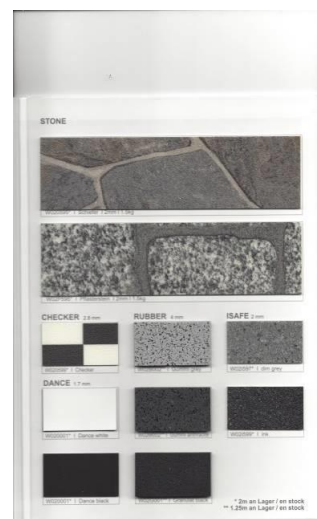

PVC

COLORS DELUXE : Epaisseur 2.8mm / Poids total 1.750kg par m2 / Longueur 30m / Largeur 2m OF

COLORS : Epaisseur 2mm / Poids total 1.500kg par m2 / Longueur 30m / Largeur 2m OF

RUBBER Gomme : Epaisseur 4mm / Poids total 5.440kg par m2 / Longueur 10m / Largeur 1.25m OF

RUBBER Granulé : Epaisseur 4mm / Poids total 3.920kg par m2 / Longueur 15m / Largeur 1.25m OF

ISAFE : Epaisseur 2mm / Poids total 2.850kg par m2 / Longueur 20m / Largeur 2m OF

DANCE : Epaisseur 1.7mm / Poids total 2.1250kg par m2 / Longueur 20m / Largeur 2m OF

CHECKER : Epaisseur 2.8mm / Poids total 1.700kg par m2 / Longueur 30m / Largeur 2m OF

Comportement au feu CFL / Sauf RUBBER B2 et ISAFE BFL

Recyclable