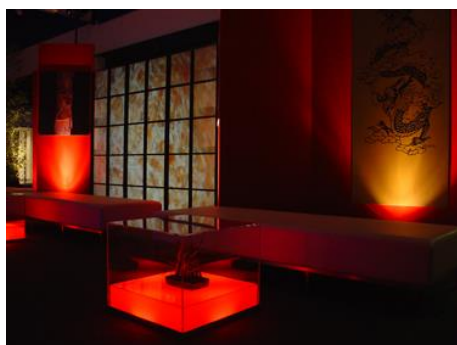

CATALOGUE 2018 **Evénements**

Tables et accessoires lumineux