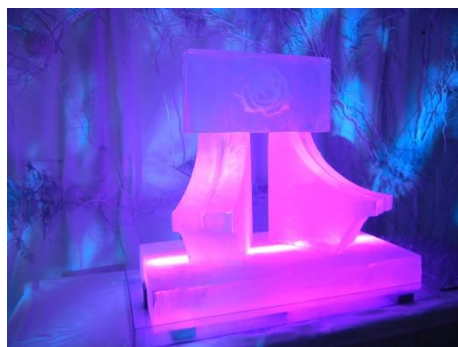

Prix avec logo : 1'900.-

Double Ice Cooler avec logo

Bac plexi et barre de LED RGBW 1m
Dimensions : L 1m / H env.85cm

Prix : CHF 2'300.-

2 lettres ou chiffres en 3D

Hauteur 50cm
CHF 750.-

CATALOGUE 2018 **Bars et décorations en glace**