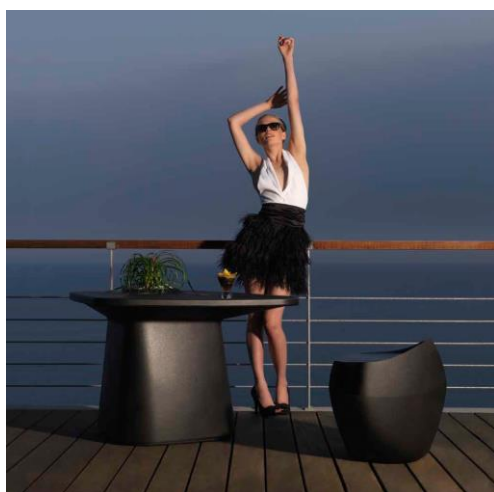

Table mi-haute :  
Dimensions : LA100x PR90xHA72cm  
Prix avec éclairage à ampoules : CHF 990.--  
Prix avec éclairage à LED RGB : CHF 1'220.--

Chaise :  
Dimensions : LA59x PR52xHA54cm  
Prix avec éclairage à ampoules : CHF 310.--  
Prix avec éclairage à LED RGB : CHF 520.--