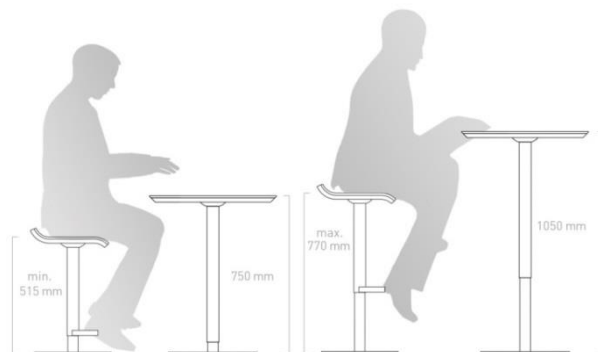

Tabouret Ed

Dimensions : 35x38x H assise 51.5-77cm, H dossier 55.5-81cm

Matériel : PE blanc, aluminium brossé

Ed statique (N°13-01-XX) : CHF 240. --

Ed ajustable (N°13-02-XX) : CHF 290. --

Hauteur réglable et pivotant