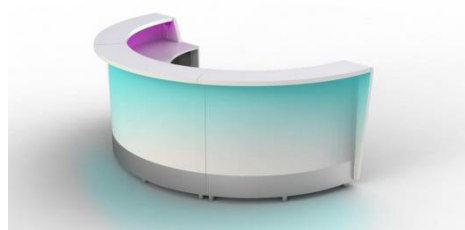

Prix : CHF 14'650. --

**Autres configurations :**

**moree®****Association de BARS et de BUFFETS****BUFFET 86 (N°19-01-07)**

Dimensions : LA100xPR66xHA86cm  
Intensité lumineuse : 500lm

Prix : CHF 1'450. --