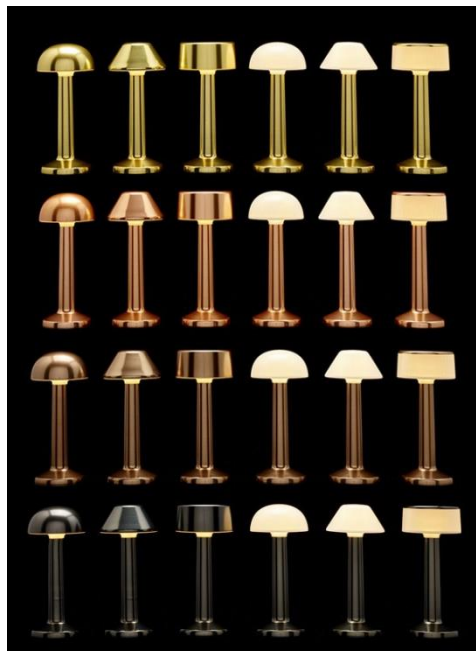

Réf. 043

Vendu séparément pour les Collections TEBUR et DJOBIE

Prix : CHF 12.--

Deux matières d'abat-jours : Metal ou Opal translucide  
 Trois formes d'abat-jours : Boule, Pointe ou Cylindre  
 Quatre coloris métalliques : Or, Cuivre, Bronze, Lave  
 Abat-jours, LED, pieds interchangeables  
**Soit 48 combinaisons possibles**