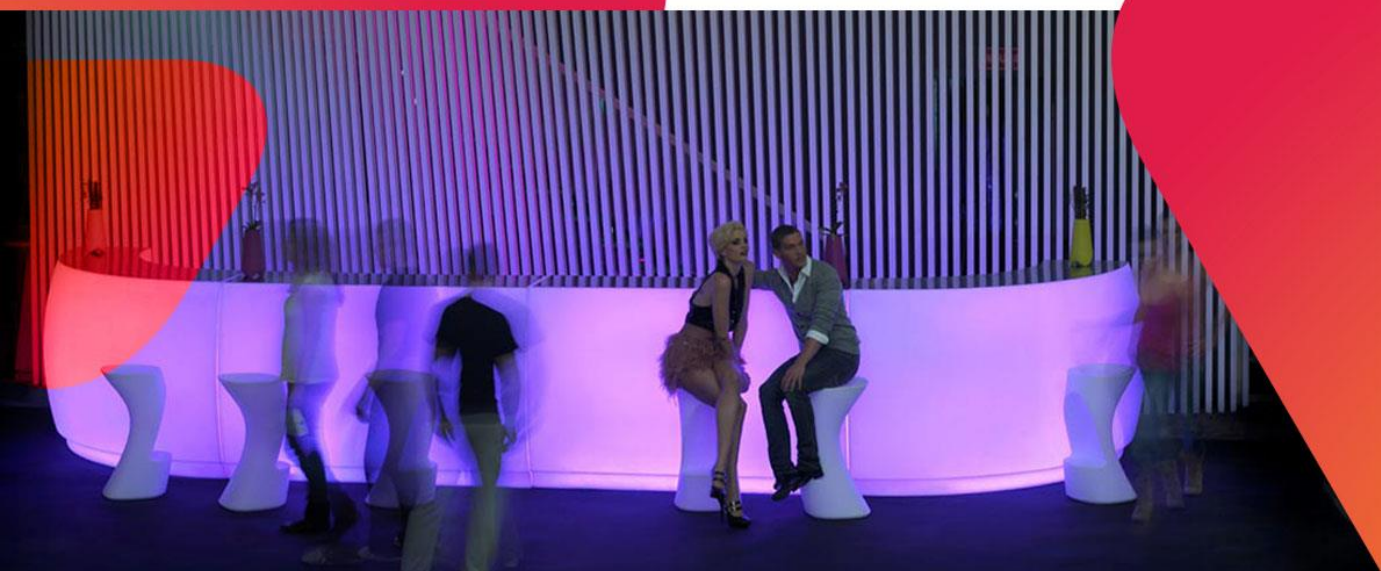

Liste de prix indicative 2018, hors-livraison, hors-montage et hors-TVA.

Nous nous réservons le droit de modifier cette liste de prix en cours d'année si besoin. Pour plus de détails, veuillez consulter nos conditions générales de vente.

© 2007-2018 Luminance Sàrl. Tous droits réservés.