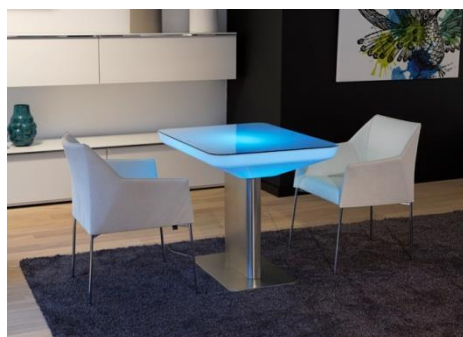

Studio 75 Indoor (N°16-02-03)

Dimensions : 100x70xh75cm
Matériel : plastique ABS, revêtement PMMA brillant, résistant UV
Pied en aluminium anodisé
Eclairage : blanc, ampoule E27, 40W, garantie 1500h
Alimentation : 220V, câble 3m transparent, commande manuelle
Usage : indoor IP20
Plateau en verre inclus

Prix : CHF 770.--