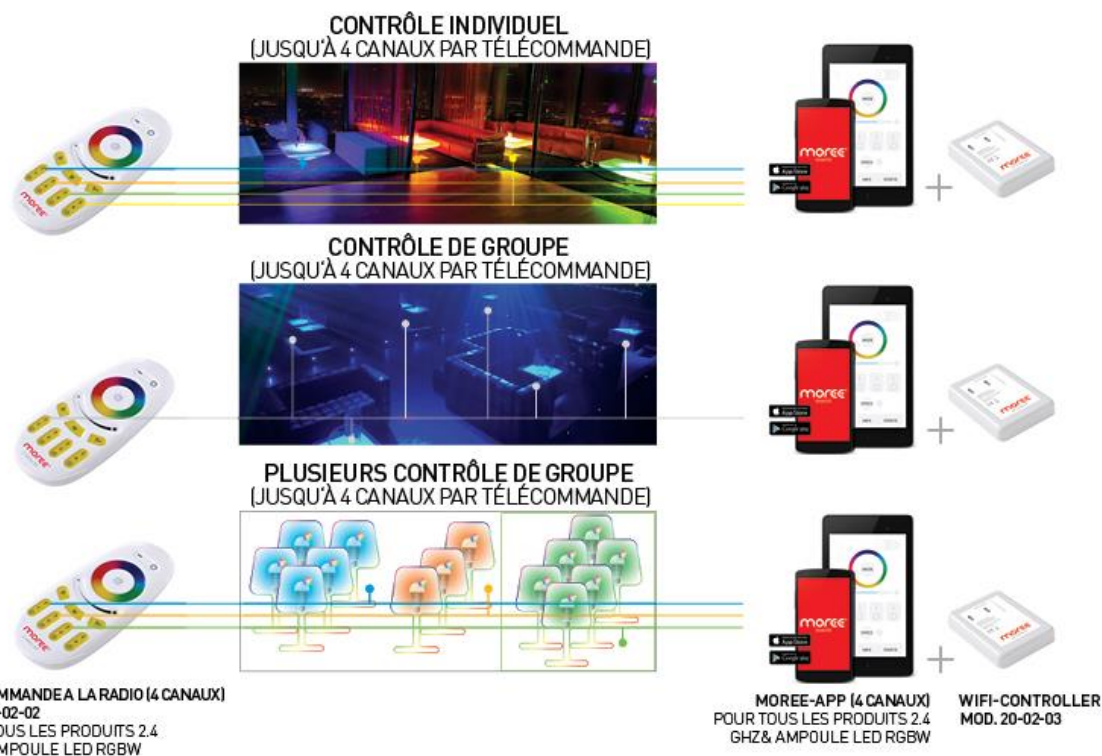

TÉLÉCOMMANDE & L'APPLICATION MOBILE