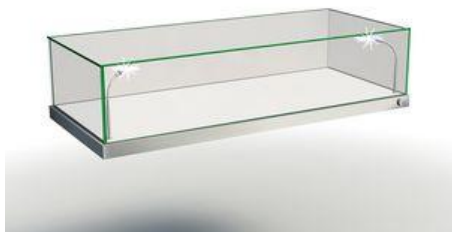

CATALOGUE 2018 Location de vitrines**Vitrines hautes**

VH134
Dim : 1752 x 520 x H1900mm

VH135
Dim : 1300 x 500 x H2200mm

VH236
Dim : 1500 x 500 x H1800mm

VH238
Dim : 500 x 500 x H1900mm

VH239
Dim : 1300 x 500 x H1900mm

CATALOGUE 2018 Location de vitrines**Vitrines présentoirs**

VP100
Dim : 400 x 400 x H250mm

VP101
Dim : 2000 x 300 x H300 mm

VP102
Dim : 1020 x 520 x H300mm

VP103
Dim : 400 x 400 x H250mm

VP104
Dim : 1550 x 520 x H350mm