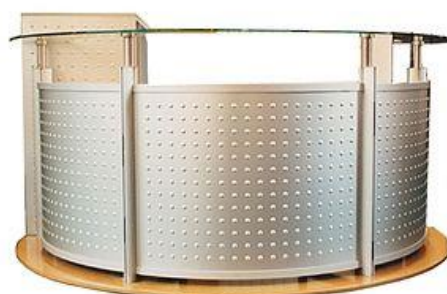

Desks d'accueil

C201
Dim : 1400 x 650 x H1050mm

C220
Dim : 3200 x H1100mm
Disponible en noir/alu

C210
Dim : 2200 x 1020 x H1100mm

C210
Dim : 2200 x 1020 x H1100mm
Disponible en noir

C225
Dim : 3030 x 760 x H1100mm
Disponible en noir