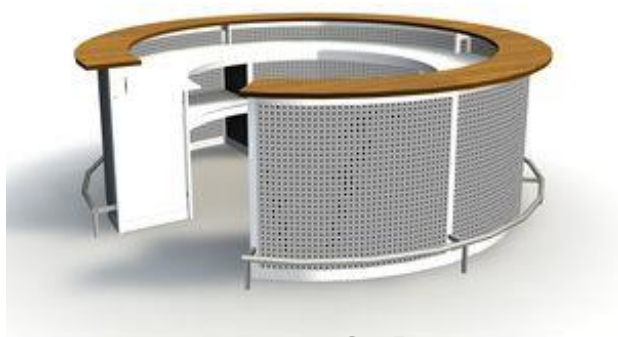

Desks d'accueil

C201
Dim : 1400 x 650 x H1050mm

C220
Dim : 3200 x H1100mm
Disponible en noir/alu

C210
Dim : 2200 x 1020 x H1100mm

C210
Dim : 2200 x 1020 x H1100mm
Disponible en noir

C225
Dim : 3030 x 760 x H1100mm
Disponible en noir