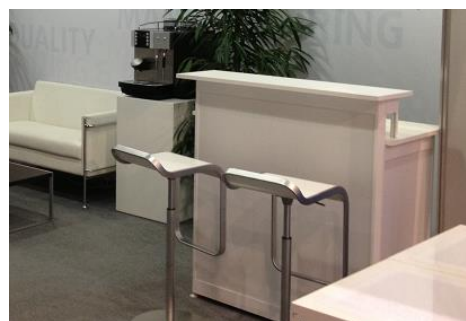

Desk Charlotte C189

Dimensions : LA100xPR60xHA110cm
Espace de stockage, étagère de rangement
Portes coulissantes avec serrure
1 pièce disponible
Prix : CHF 320.--