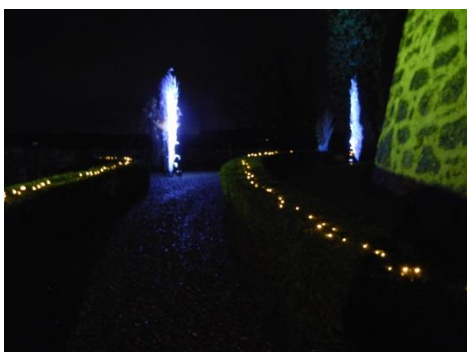

**LED Easy String 100**

Dimensions: L7.5mm
Eclairage : 100 led
Boitier et piles AAA inclus
Usage : outdoor IP68

18 pièces disponibles

Prix : CHF 20.-- pièce

Accessoires

Boules à facettes

Dimensions : Ø 50cm : CHF 30. -- pièce