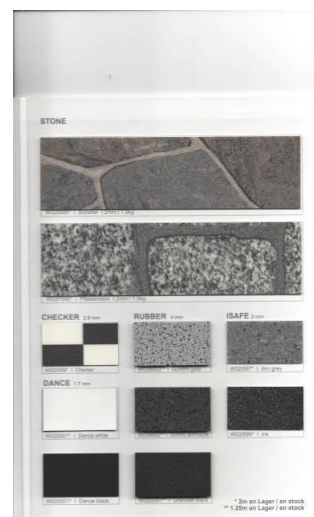

PVC

COLORS DELUXE : Epaisseur 2.8mm / Poids total 1.750kg par m2 / Longueur 30m / Largeur 2m OF

COLORS : Epaisseur 2mm / Poids total 1.500kg par m2 / Longueur 30m / Largeur 2m OF

RUBBER Gomme : Epaisseur 4mm / Poids total 5.440kg par m2 / Longueur 10m / Largeur 1.25m OF

RUBBER Granulé : Epaisseur 4mm / Poids total 3.920kg par m2 / Longueur 15m / Largeur 1.25m OF

ISAFE : Epaisseur 2mm / Poids total 2.850kg par m2 / Longueur 20m / Largeur 2m OF

DANCE : Epaisseur 1.7mm / Poids total 2.1250kg par m2 / Longueur 20m / Largeur 2m OF

CHECKER : Epaisseur 2.8mm / Poids total 1.700kg par m2 / Longueur 30m / Largeur 2m OF

Comportement au feu CFL / Sauf RUBBER B2 et ISAFE BFL

Recyclable