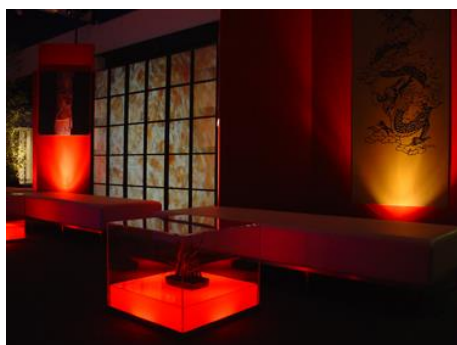

CHF 200.– pièce

CATALOGUE 2018 **Evénements**

Tables et accessoires lumineux

Table basse Visualcube

LED Multicolor
Dimensions : 62x62xH52cm
Hauteur d'exposition : 38cm
Batteries, 50h d'autonomie
10 pièces disponibles
CHF 160.-- pièce