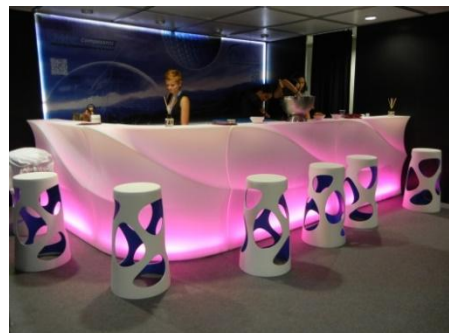

Tabouret Liberty

Dimensions : H74x Ø 32-42cm
Couleurs : EXT. Blanc, INT. Bleu
10 pièces disponibles
CHF 200.-- pièce